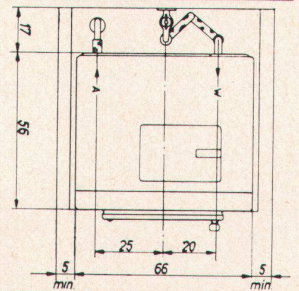

Primus-Elida AG.
Bottmingerstr. 70
Telephon 061/38 66 00
Binningen bei Basel

ELIDA