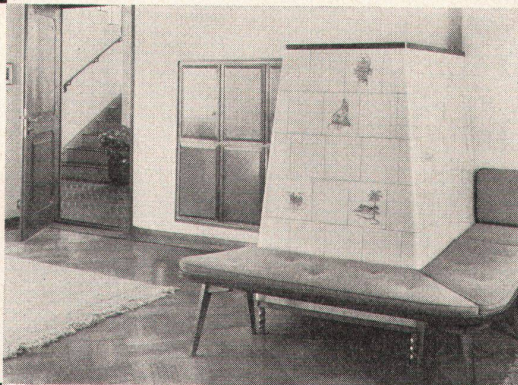

mögen: 3¹/₂ bis 4 kg Trockenwäsche; Trommel, Bottich, Boiler, Abdeckung aus Chromnickelstahl-18/8; bei Installation auf mobilen Sockel keine Bodenankerung nötig, SEV-geprüft – SIH-empfohlen. Adora-Automat (ohne Boiler) Fr. 1875.–. Adora-Diva-Vollautomat (mit Boiler) Fr. 2265.–. Verzinkerei Zug AG, Zug

Adora Diva

Der Kachelofen

ist in der neuzeitlichen
Raumgestaltung
eine Heizung, welche mit
allen modernen
Systemen ausgeführt
werden kann.

bebaglich
bequem
wirtschaftlich
preiswert
betriebssicher

Brunner & Cie., Lenzburg
Gebrüder Dillier, Sarnen
Ganz & Co. Embrach AG, Embrach
Ofenfabrik Kohler AG, Mett-Biel
Gebrüder Kuntner, Aarau
Gebrüder Mantel, Elgg