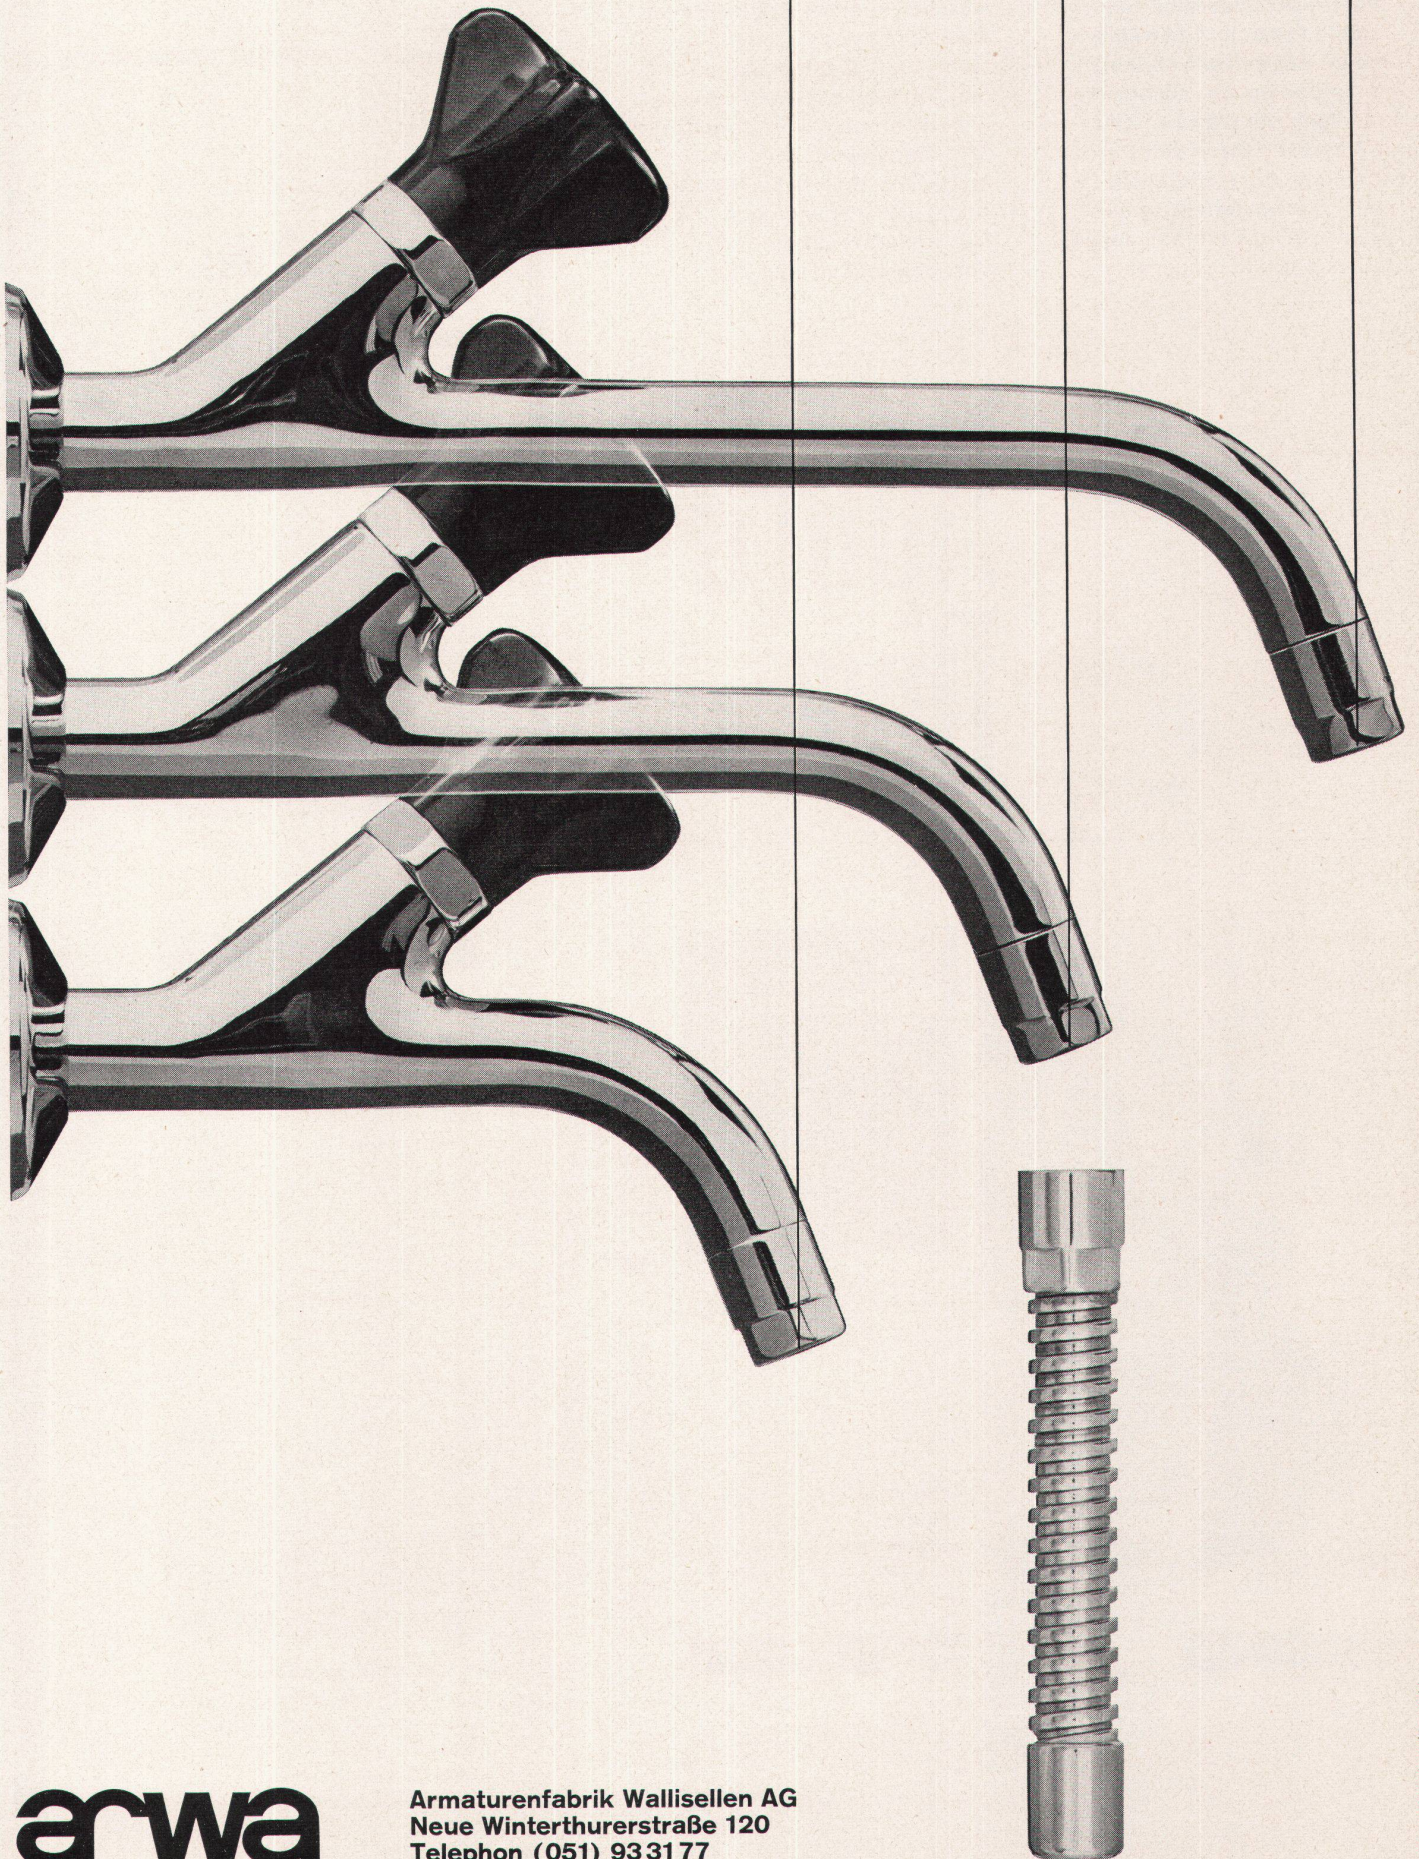

Auslaufhahnen «arwa-typ»

Ausladung
Kat. Nr.
mit Metallschlauch Kat. Nr.

125
8300
8305

175
8310
8315

225
8320
8325

arwa

Armaturenfabrik Wallisellen AG
Neue Winterthurerstraße 120
Telephon (051) 933177