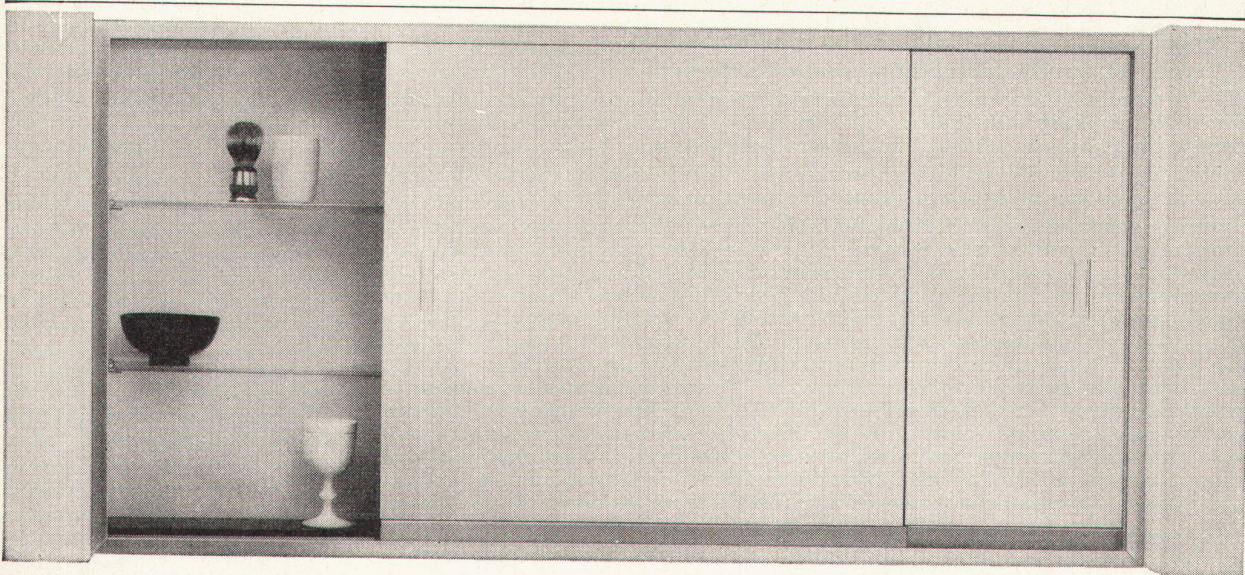

Und in Ihrem Betrieb?

Verlangen Sie Beratung durch unser lichttechnisches Büro: wir lösen Ihr Beleuchtungsproblem!

OSRAM AG. Zürich 22
Telephon 051/32 72 80

OSRAM

crystal

Spiegelkasten cristal, Modell gesetzlich geschützt, aus Leichtmetall, Kunstharz und Glas; Leichtmetallteile geschliffen und farblos eloxiert, Kastenrückwand mit weißer Kunstharzplatte, im Kasten zwei verstellbare Kristallglastablen auf Leichtmetallträgern, Kastenboden mit schwarzem Marbrüßglas abgedeckt. Zwei Schiebetüren aus Kristallglaspiegeln, 6-7 mm stark, mit Kupferschutzbelag und eingebranntem Email-Decklack, Schiebegarnituren in eloxiertem Leichtmetall. Laufschiene, obere Spiegelführung