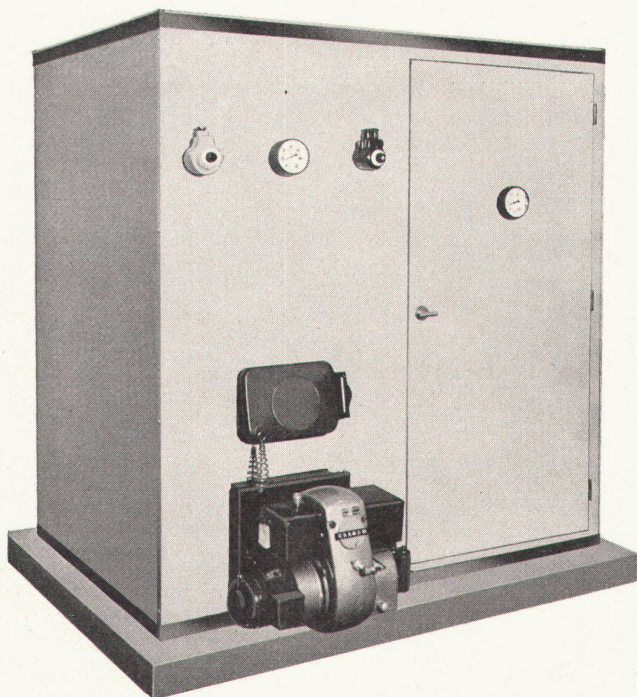

Kessel-Boiler-Kombination Céramatic-Duo

Der formschöne Wärmeerzeuger für Wohn- und Geschäftshäuser.

Jederzeit neben wirtschaftlicher Heizung Warmwasser im Überfluß zu niedrigem Preis.

Kessel und Boilerleistung in jeder gewünschten Größe lieferbar.

Spezial-Heizkessel und rechts oder links daneben der passende Stehboiler in wärmeisolierter, gefälliger Ummantelung. Jederzeit Zugang zur Revision oder späteren Auswechslung des Boilers ohne Einschränkung des Heizbetriebes. Rücklaufbeimischung mit Handbetrieb halbautomatisch oder vollautomatisch mit modernster Außentemperatursteuerung. Heizkessel in Leistungsgrößen bis 1000000 kcal/h.

Niedrige Bauhöhe, findet in jedem Heizraum Platz. Umstellbar auf feste Brennstoffe.

GRANUM

Granum AG, Heizapparate-Fabrik
Neuchâtel, avenue Rousseau 5, Telephon (038) 534 87