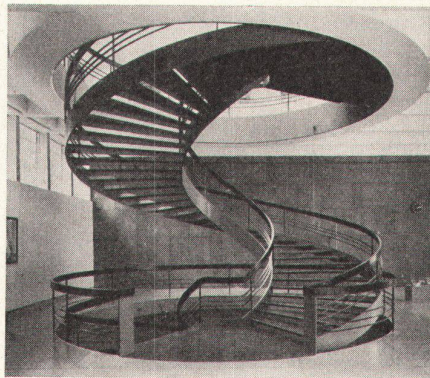

Kunsthhaus Aarau

Stahltreppen
in allen Formen, für jeden Zweck
Schaufenster und Türen
Garagetore

GEBR. DEMUTH & CO. BADEN
Konstruktionswerkstätten   Telefon (056) 2 54 44 / 2 59 54

Schornsteinaufsatz

HAMELNER SCHEIBE