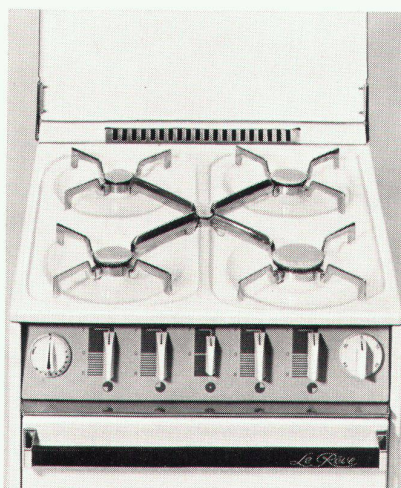

Wer mit Gas plant und Gas installiert, rechnet für heute und denkt für die Zukunft!

Hier steht der neue Gasherd Le Rêve,

neu in der Form, neu in der Farbgebung und auch neu im Aufbau! Beachten Sie das ganz moderne Bedienungs-Panel und die stattliche Größe des Backofens! – Dieser Le Rêve-Herd mit den vielen praktischen Neuerungen und seiner klaren Form entspricht den Wünschen des anspruchsvollen Architekten – aber auch dem Traum der modernen Hausfrau. – Bild: Herd in die Küchenfront eingeschoben.

Le Rêve-Modelle Standard und Luxe: Herd zum Freistellen, zum Einschieben oder zum Anschieben, Herdplatte nach hinten verlängert, schließt dicht an die Wand an. Abmessungen nach der neuen Küchennorm 55/60/90. Herdfarbe pastellweiß, Armaturenbrett und Gerätefach beauvoir-grau, Sockel schwarz. Enorm großer Backofen mit automatischem Temperaturregler. Auf Wunsch mit Grilleinrichtung, Drehspieß mit automatischem Antrieb. Unter dem Backofen geräumiges Gerätefach. Die Le Rêve-Herde sind mit Allgasbrennern ausgerüstet, die sich durch eine kleine Änderung jederzeit für die verschiedenen Gasarten (z. B. Stadtgas, Propan-Luftgemisch, Erdgas) einstellen lassen.

Modell Standard

3 Kochstellen. Auf Wunsch mit Abschlußdeckel.

Modell Luxe

4 Kochstellen. In der Mitte ein fünfter Brenner für die zentrale Zündung und zum Köcheln bei kleiner Leistung. Infrarotgrill. Eingebauter Timer. – Mit Abschlußdeckel.