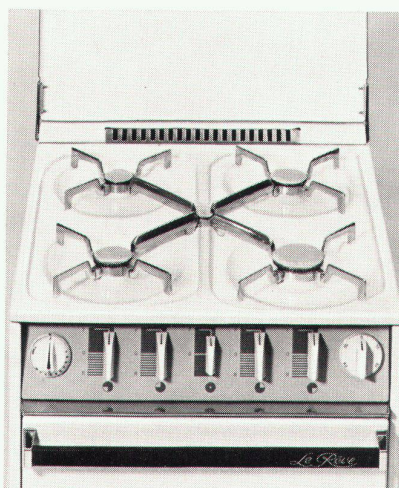

Le Rêve

Le Rêve Herdfabrik und Emailierwerk
Genf, 37, route des Acacias, Telephone 022 / 422800