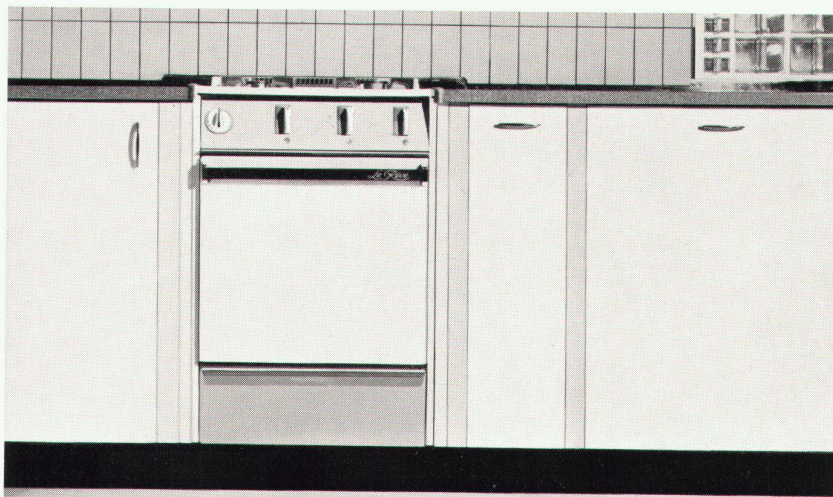

Wer mit Gas plant und Gas installiert, rechnet für heute und denkt für die Zukunft!

Hier steht der neue Gasherd Le Rêve,

neu in der Form, neu in der Farbgebung und auch neu im Aufbau! Beachten Sie das ganz moderne Bedienungs-Paneel und die stattliche Größe des Backofens! – Dieser Le Rêve-Herd mit den vielen praktischen Neuerungen und seiner klaren Form entspricht den Wünschen des anspruchsvollen Architekten – aber auch dem Traum der modernen Hausfrau. – Bild: Herd in die Küchenfront eingeschoben.