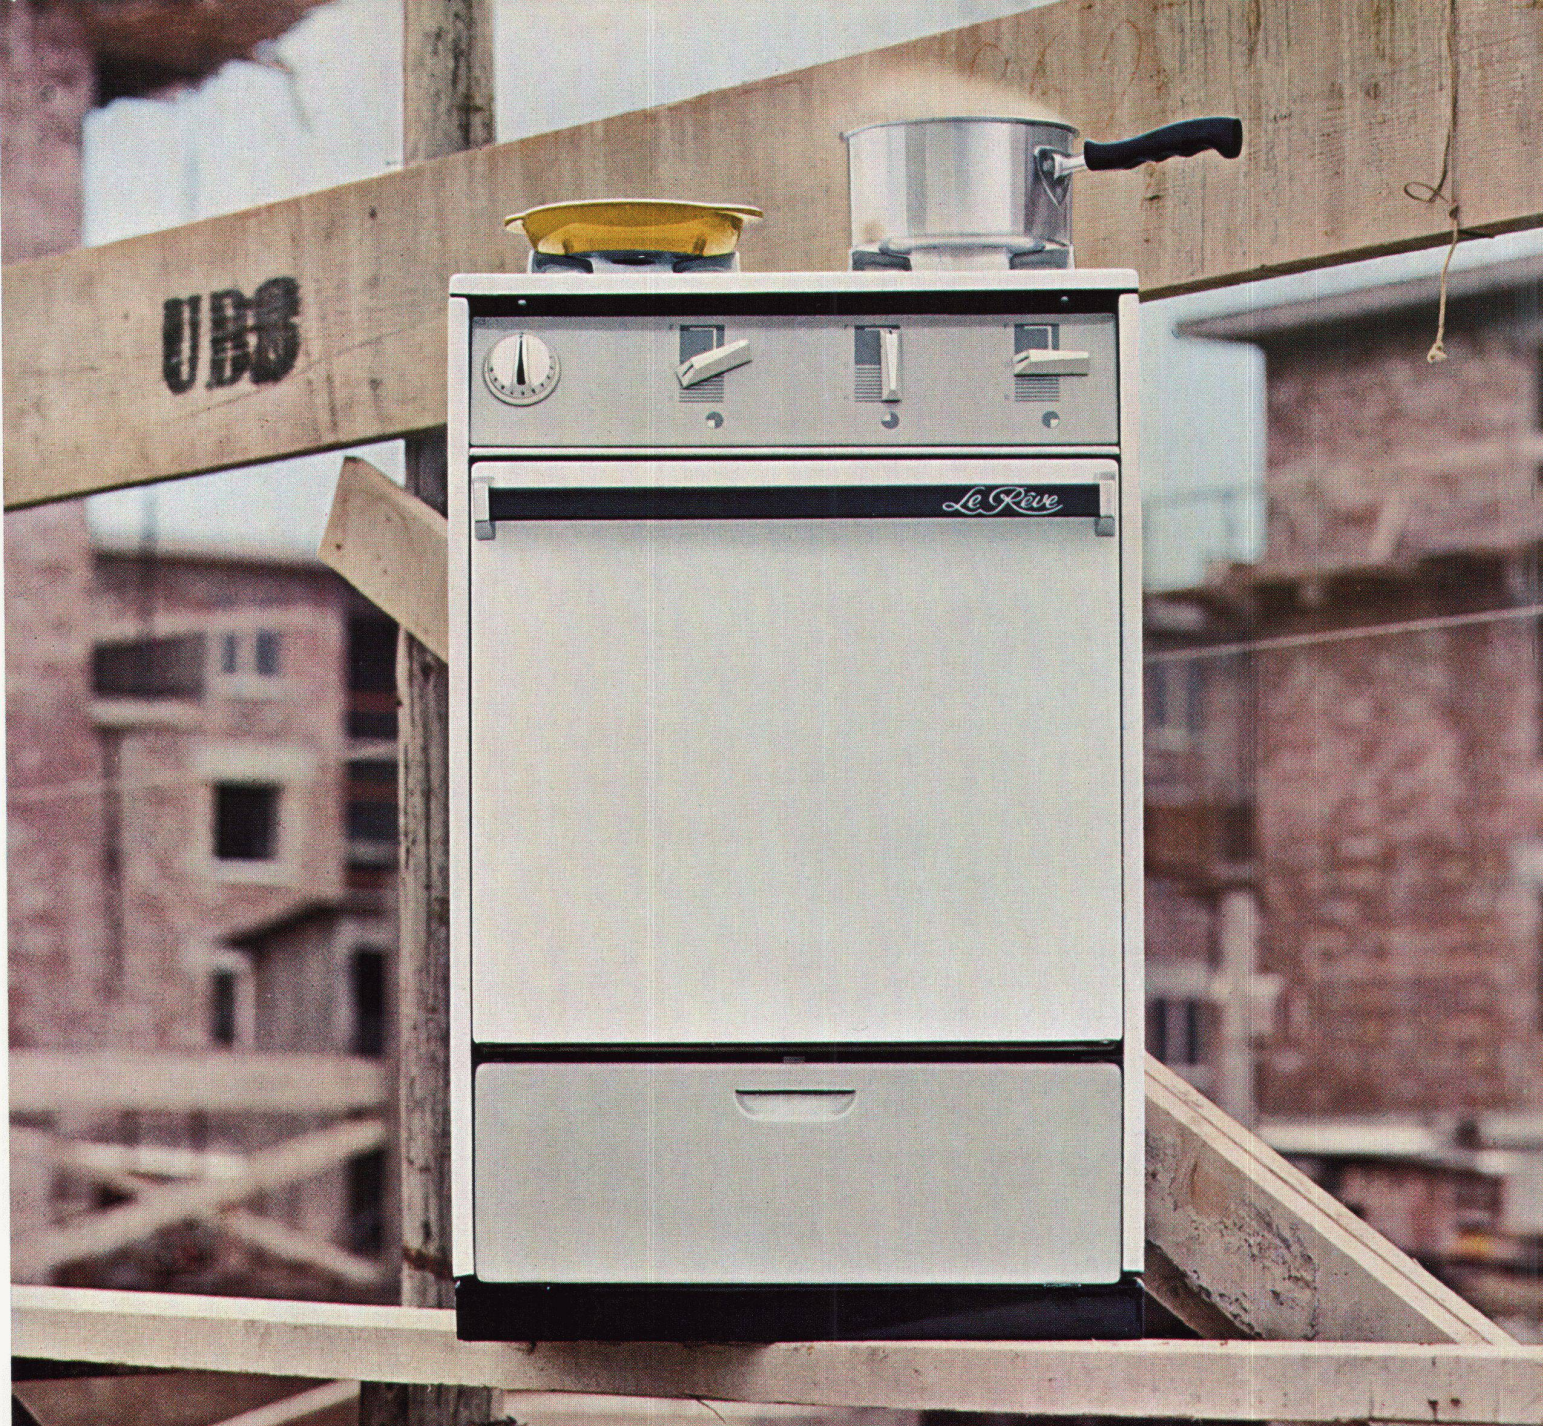

Gasherd Le Réve. Details auf der Rückseite dieses Blattes

Die richtige Investition – **Gas**

Die Installation von Gas und Gasapparaten bedeutet eine wertbeständige Investition. Diese Installation bedeutet aber auch Mehrleistung an den Mieter, denn die Gebrauchsvorteile der Energie Gas und der Gasapparate sind unbestritten. Sie bedeutet einen realisierbaren Wertzuwachs des Bauobjektes!

Fragen Sie Ihr Ortsgaswerk, wenn Sie die besonderen Konditionen für die Ausführung von Gasinstallationen erfahren wollen, und lassen Sie sich von ihm auch über die günstigsten Lieferungen von Gasapparaten orientieren. Wir danken Ihnen.

Wer mit Gas plant und Gas installiert, rechnet für heute und denkt für die Zukunft!