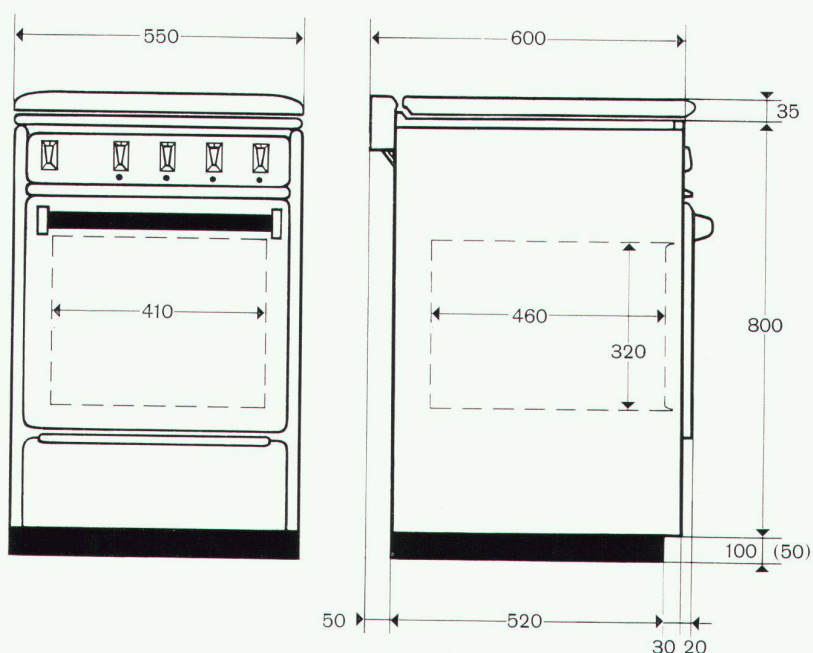

Modell Luxe

4 Kochstellen. In der Mitte ein fünfter Brenner für die zentrale Zündung und zum Köcheln bei kleiner Leistung. Infrarotgrill. Eingebauter Timer. – Mit Abschlußdeckel.