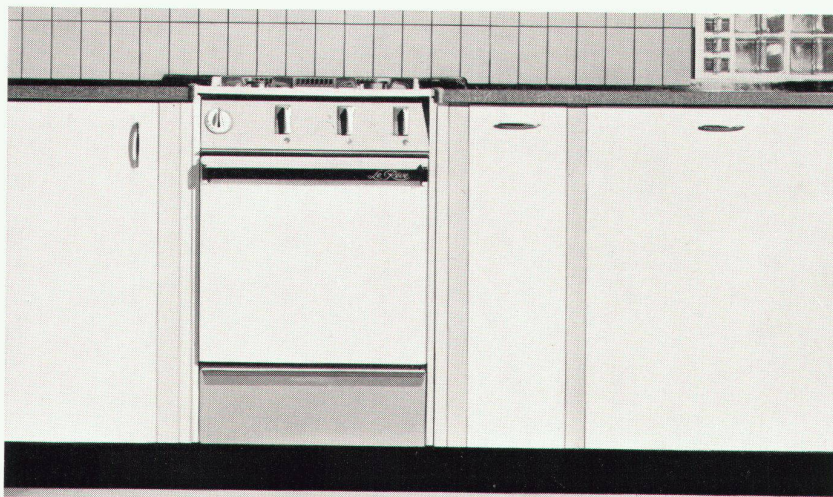

Wer mit Gas plant und Gas installiert, rechnet für heute und denkt für die Zukunft!

Hier steht der neue Gasherd Le Rêve,

neu in der Form, neu in der Farbgebung und auch neu im Aufbau! Beachten Sie das ganz moderne Bedienungs-Panel und die stattliche Größe des Backofens! – Dieser Le Rêve-Herd mit den vielen praktischen Neuerungen und seiner klaren Form entspricht den Wünschen des anspruchsvollen Architekten – aber auch dem Traum der modernen Hausfrau. – Bild: Herd in die Küchenfront eingeschoben.