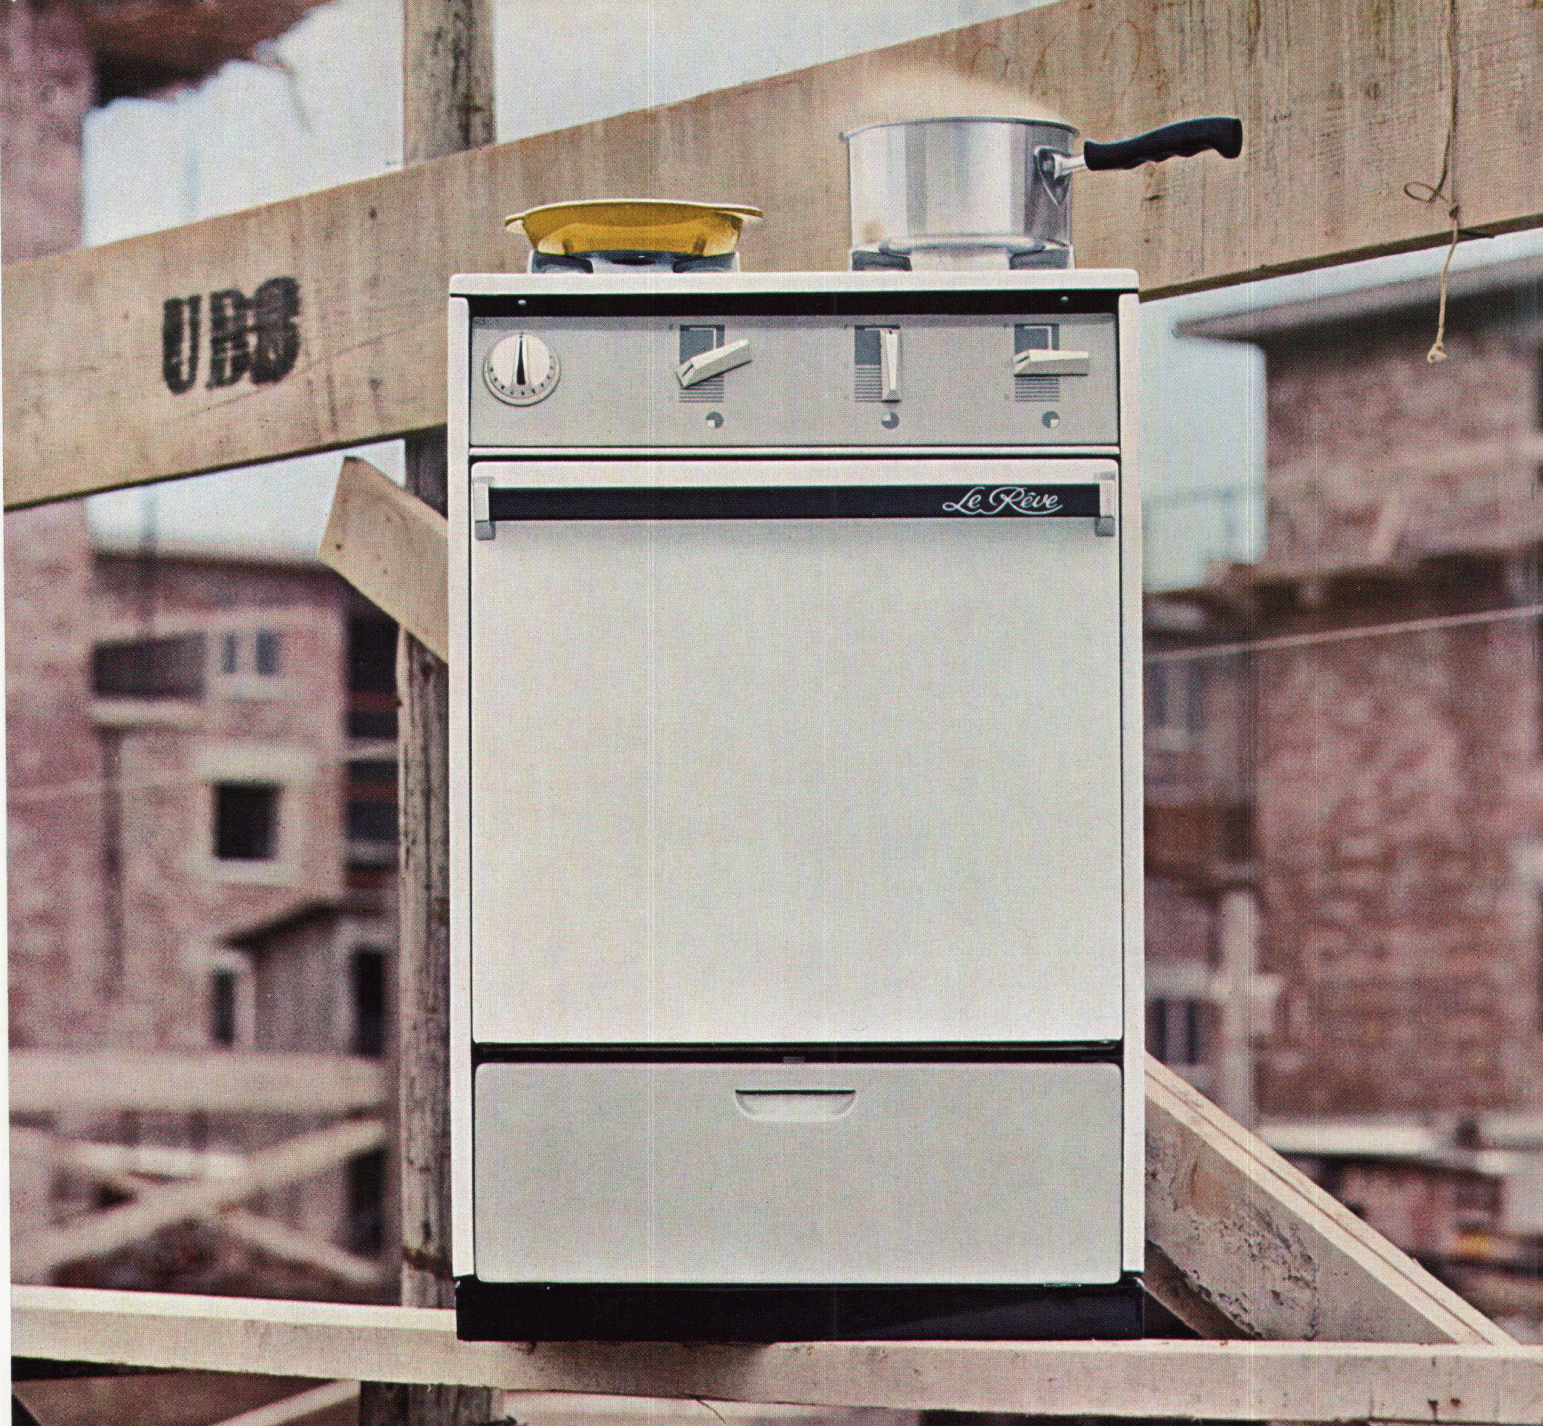

Gasherd Le Réve. Details auf der Rückseite dieses Blattes

Die richtige Investition – Gas

Die Installation von Gas und Gasapparaten bedeutet eine wertbeständige Investition. Diese Installation bedeutet aber auch Mehrleistung an den Mieter, denn die Gebrauchsvorteile der Energie Gas und der Gasapparate sind unbestritten. Sie bedeutet einen realisierbaren Wertzuwachs des Bauobjektes!

Fragen Sie Ihr Ortsgaswerk, wenn Sie die besonderen Konditionen für die Ausführung von Gasinstallationen erfahren wollen, und lassen Sie sich von ihm auch über die günstigsten Lieferungen von Gasapparaten orientieren. Wir danken Ihnen.

Wer mit Gas plant und Gas installiert, rechnet für heute und denkt für die Zukunft!