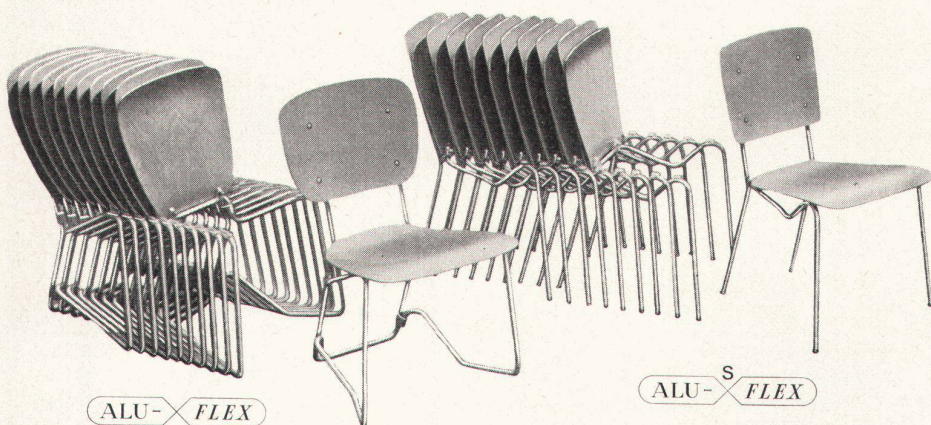

ELEKTRO-MATERIAL AG
Zürich Basel Bern Genf Lausanne Lugano

Die bewährte **GARDY**-Sicherung

ALU-FLEX

Mehrzweckstühle

eignen sich besonders für:

Konzert- und Vortragssäle, Turnhallen,
Kirchgemeindehäuser und Singsäle

In farbiger Ausführung auch für: Garten,
Balkone, Terrassen usw.

Über 45000 ALU-FLEX-Stühle abgeliefert.
Unter anderem: Aulabestuhlungen Kantons-
schule **Freudenberg**; Realgymnasium,
Rämistraße, Zürich; Realgymnasium Basel;
Rud. Steiner Schulen Zürich und Basel usw.

Aktiengesellschaft Hans Zollinger Söhne, Zürich 6

Culmannstraße 97/99, Telefon 051/26 41 52