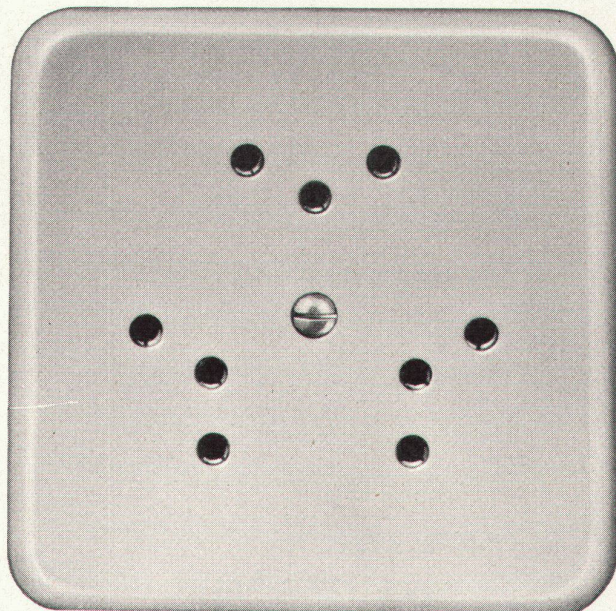

Grösse I Pmi = 86 x 86 mm

No. 76303 Pmi
Diese Steckdosen sind
mit Isolierpresstoff-
Abdeckplatten
Farbe 61 (crème-weiss) oder
62 (elfenbeinfarbig) lieferbar

Adolf Feller AG Horgen

Mehrfach-Steckdose mit
Schutzkontakt

2 P + E 10 A 250 V
Ausführung für 3 Stecker

Verschiedene unserer
Modelle wurden mit
der Anerkennungsurkunde
„Die gute Form“
ausgezeichnet.