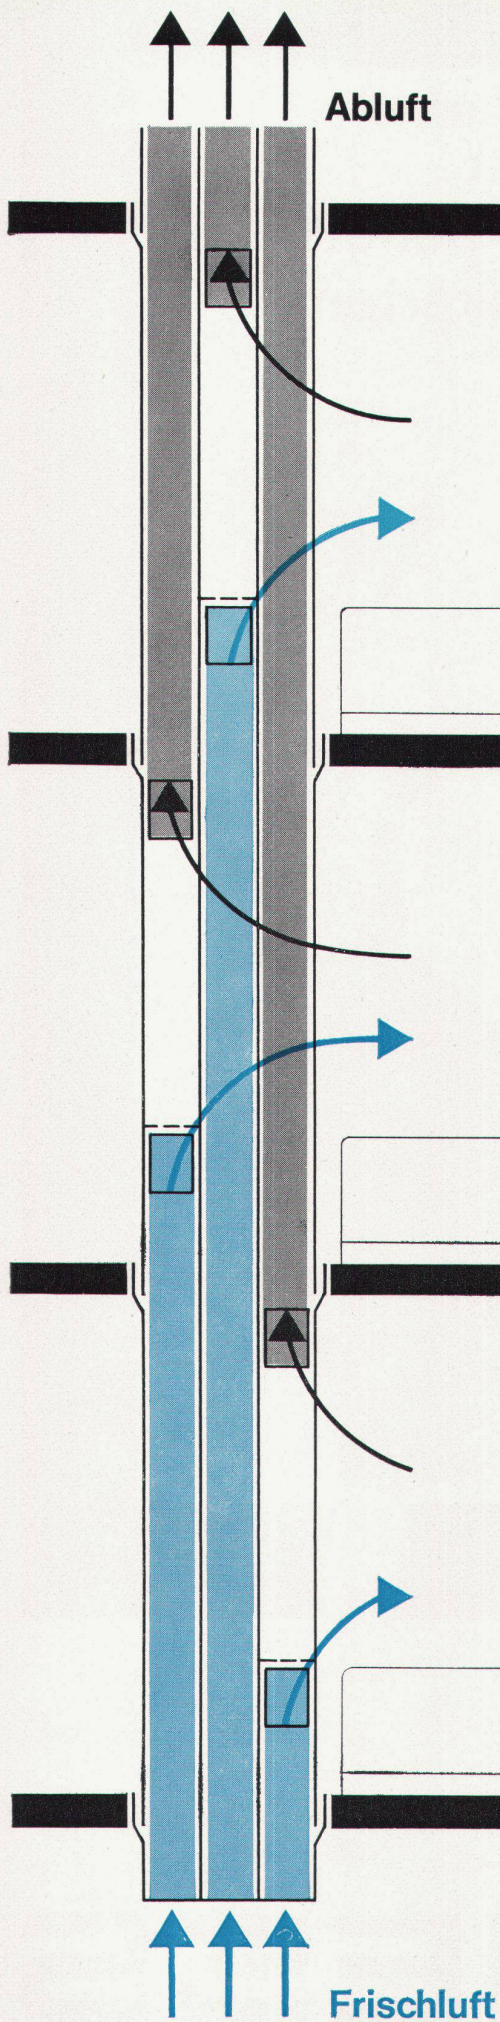

Mehrteilige
Eternit-Luftkanäle
für die
Zu- und Abluft
untereinander angeordneter
Bäder und Küchen
in Wohnhäusern.
Lieferbar in
geschoss hohen Längen,
schallhemmend,
innen und aussen glatt.

Eternit AG Niederurnen GL 058.415 55

Eternit