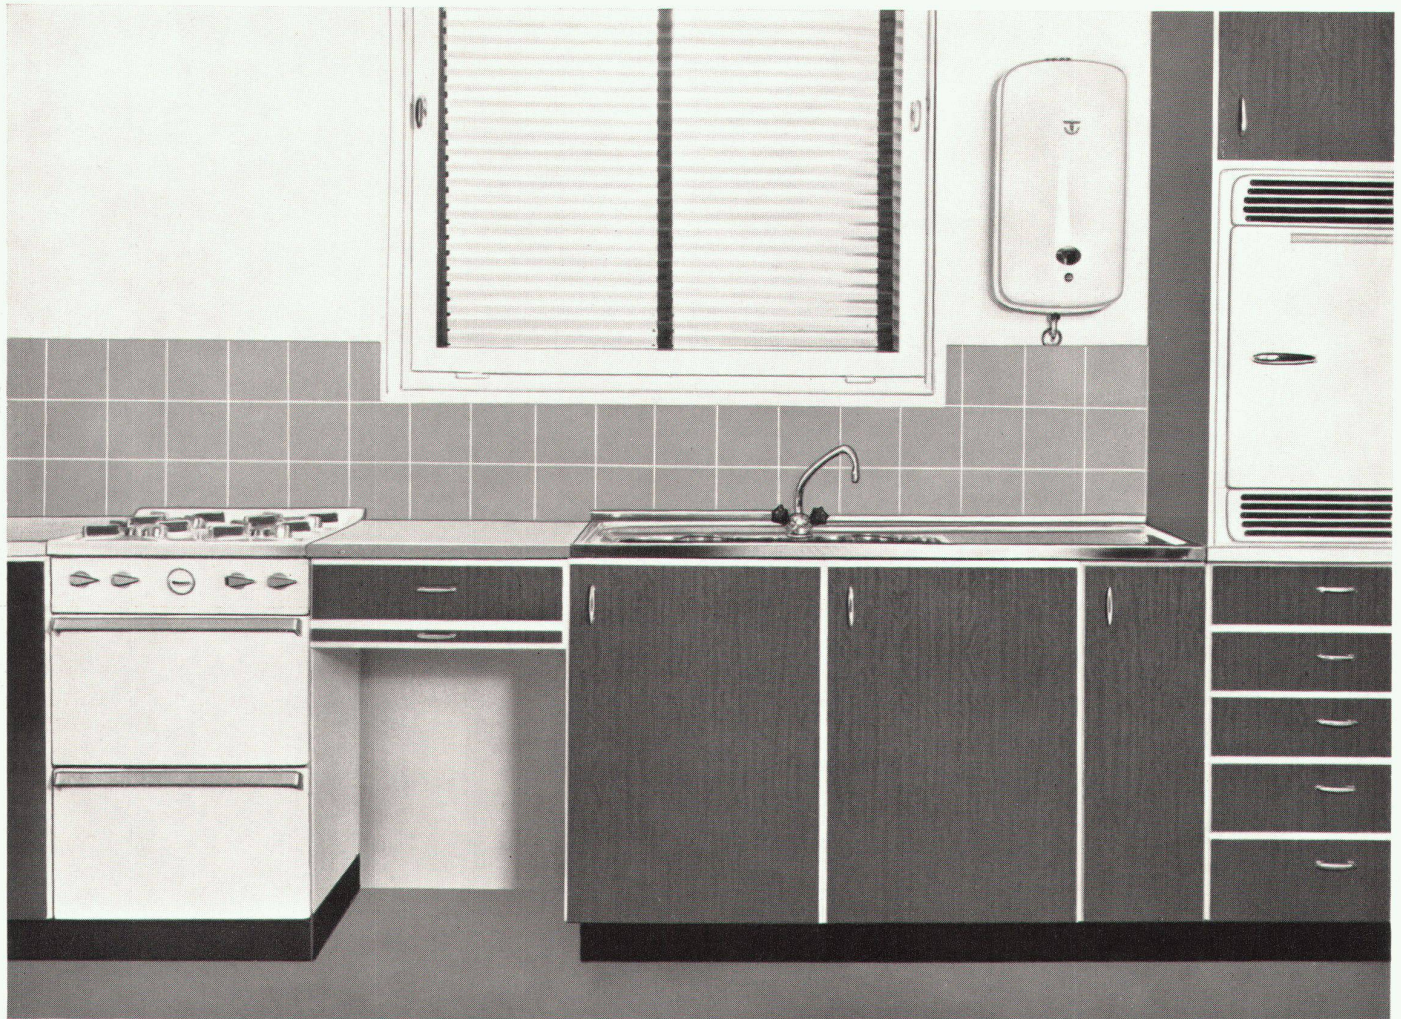

Klare, einfache Gestaltung:

Horizontale Linien und grosszügige Flächen sind für den pastellweiss emaillierten Gasherd SOLOR charakteristisch; bunte Bedienungsgriffe setzen farbige Akzente.

Moderne Norm:

Kubische Bauform zum Anschieben, Freistellen und Einschieben mit geschlossener, nach hinten verlängerter und leicht erhöhter Herdplatte. Gesicherte Bedienungsgriffe. Herdplatte und Pfannenträger sind starr miteinander verbunden; das Kochgeschirr steht ruhig und sicher.

Feste Pfannenträger:

Hochgestellter Backofen:

Zweckmässiger Einbau des automatisch regulierten Backofens steigert die Annehmlichkeiten, die der Gasherd SOLOR bietet.

Differenzierte Brennerleistung:

Kochbrenner in drei verschiedenen Stärken, Spar-, Normal- und Starkbrenner, ergeben einen weitgespannten Leistungsbereich und sparen Gas.

Grosse Auswahl:

Modelle mit 3 oder 4 Kochstellen; auf Wunsch mit seitlichen Abstellplatten, Herdplattendeckel. Geräteraum, Infrarotgrill und Drehspieß mit Motor erhältlich.

Gasherd SOLOR
eingeschoben in eine geschlossene Küchenfront