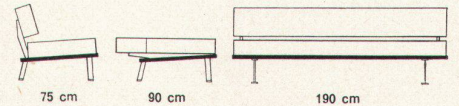

Elita 58 – das elegante Liegesofa – mit den vielen Gestaltungsmöglichkeiten. Aus eigener Werkstatt. Erhältlich mit Armlehnen.

Variante: Elita 61 mit Armlehnen und 6 losen Kissen.

Sitzneigung, korrekte Sitztiefe, ganz Schaumgummi-Polsterung. In Palisander mit Metallfüßen oder in Nußbaum mit Holzfüßen.

hugo peters bett u. polster werkstatt swb

Ausstellung Bellevuehaus, Limmatquai 3, Zürich 1, Telephon (051) 24 73 79