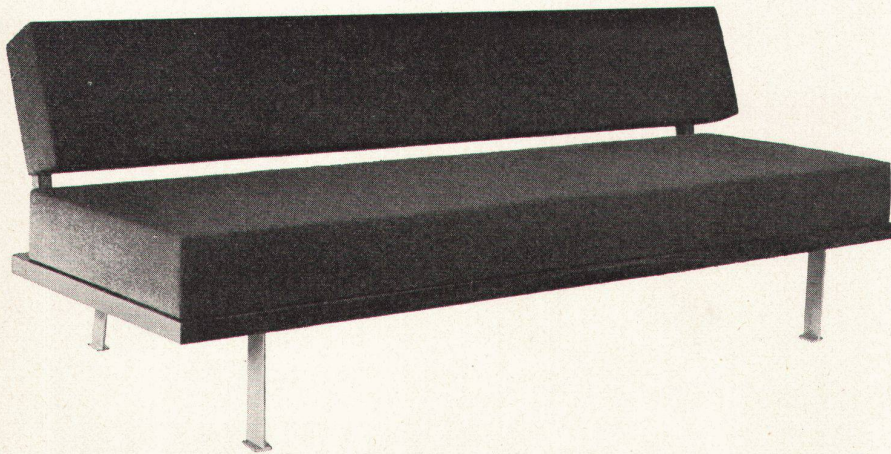

Elita 58 – das elegante Liegesofa – mit den vielen Gestaltungsmöglichkeiten. Aus eigener Werkstatt. Erhältlich mit Armlehnen.

Variante: Elita 61 mit Armlehnen und 6 losen Kissen.

Sitzneigung, korrekte Sitztiefe, ganz Schaumgummi-Polsterung. In Palisander mit Metallfüßen oder in Nußbaum mit Holzfüßen.

hugo peters bett u. polster werkstatt swb

Ausstellung Bellevuehaus, Limmatquai 3, Zürich 1, Telephon (051) 24 73 79