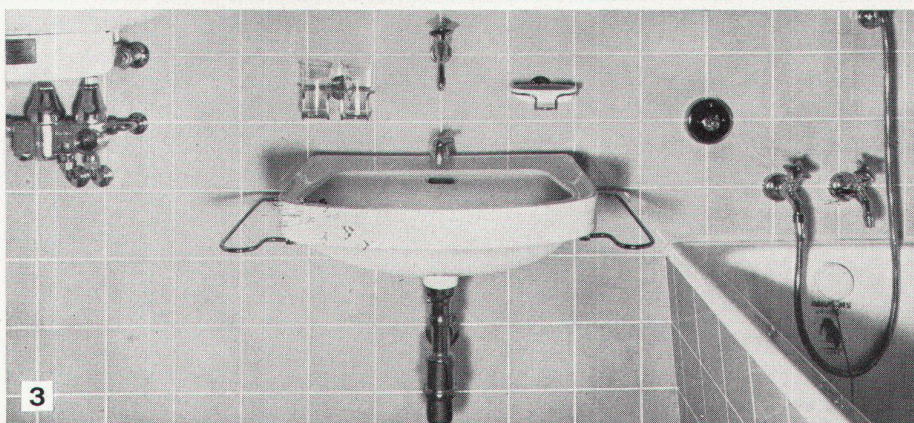

3

Die Montage-Vorrichtung

ist die praktische Ergänzung der seit Jahren bewährten +GF+ Montage-Methode. Sie erlaubt Anschlussleitungen für Einzel-Apparate, Apparate-Gruppen im Wohnungs-Schulhaus- oder Industriebau etc. **vor dem Aufmauern der Wand zuverlässig und genau zu montieren.**

Sie eignet sich dank ihrer Verstellbarkeit für jede Installation; ihre Anwendung ist z. B. nicht von einem Standard-Grundriss (Wohnungsbau) abhängig.

1
+GF+ Montage-Vorrichtung mit montierten Anschlussleitungen, an Deckenstützen unverrückbar fixiert.

2
Die Anschlussleitungen werden eingemauert.

3
Auf Platten-Einteilung ausgegerichtete Installation zeugt von geplanter Zusammenarbeit Architekt-Installateur-Plattenleger.

Für weitere Auskünfte, Prospekte und Beratung in allen technischen Fragen stehen wir Ihnen gerne zur Verfügung.

Georg Fischer Aktiengesellschaft, Schaffhausen

Telephon: (053) 5 6031 und 5 7031
Verkaufsbüro: intern 578
Kundendienst: intern 588

HR 515/1

Besuchen Sie uns an der HILSA, 1. Fachausstellung der Heizungs- und Sanitärtechnik, Hallenstadion, Zürich, vom 11. bis 20. Mai 1962, Stand 11