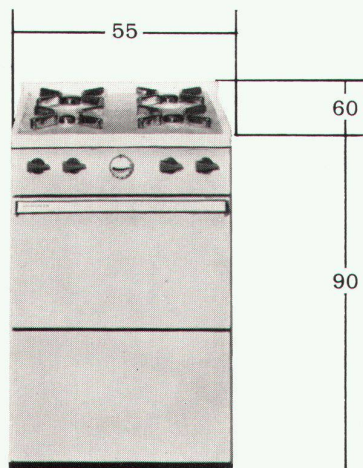

Mena-Lux AG, Murten

Normierte Abmessungen 55/60/90
Höhe variabel nach Wunsch 80+85

Die Vorderkante des Herdes passt sich
den übrigen Küchenelementen bündig an

Sicherheit – selbst bei der Heizung –
darum einen Hoval-Kessel