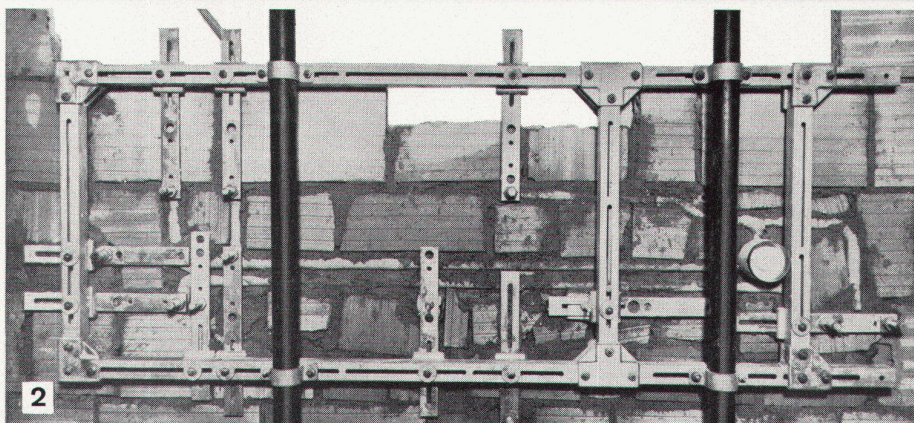

Die +GF+ Montagemethode

1

2

3

Die Montage-Vorrichtung

ist die praktische Ergänzung der seit Jahren bewährten +GF+ Montage-Methode. Sie erlaubt Anschlussleitungen für Einzel-Apparate, Apparate-Gruppen im Wohnungs-Schulhaus- oder Industriebau etc. **vor dem Aufmauern der Wand zuverlässig und genau zu montieren.**

Sie eignet sich dank ihrer Verstellbarkeit für jede Installation; ihre Anwendung ist z. B. nicht von einem Standard-Grundriss (Wohnungsbau) abhängig.

1
+GF+ Montage-Vorrichtung mit montierten Anschlussleitungen, an Deckenstützen unverrückbar fixiert.

2
Die Anschlussleitungen werden eingemauert.

3
Auf Platten-Einteilung ausgegerichtete Installation zeugt von geplanter Zusammenarbeit Architekt-Installateur-Plattenleger.

Für weitere Auskünfte, Prospekte und Beratung in allen technischen Fragen stehen wir Ihnen gerne zur Verfügung.

Georg Fischer Aktiengesellschaft, Schaffhausen

Telephon: (053) 5 6031 und 5 7031
Verkaufsbüro: intern 578
Kundendienst: intern 588

HR 515/1

Besuchen Sie uns an der HILSA, 1. Fachausstellung der Heizungs- und Sanitärtechnik, Hallenstadion, Zürich, vom 11. bis 20. Mai 1962, Stand 11