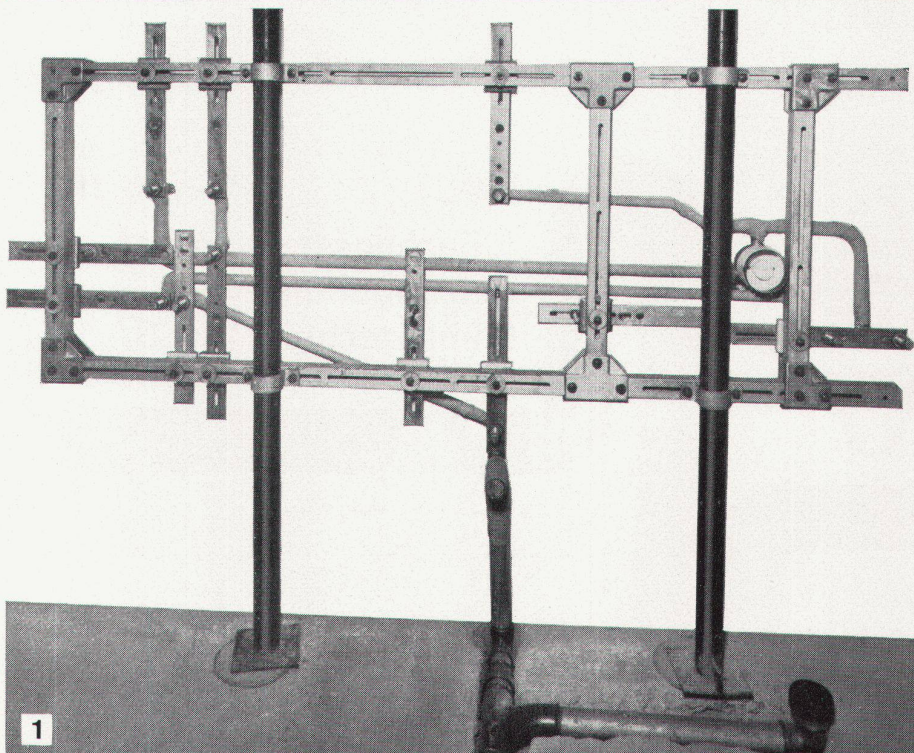

Die +GF+ Montagemethode

1