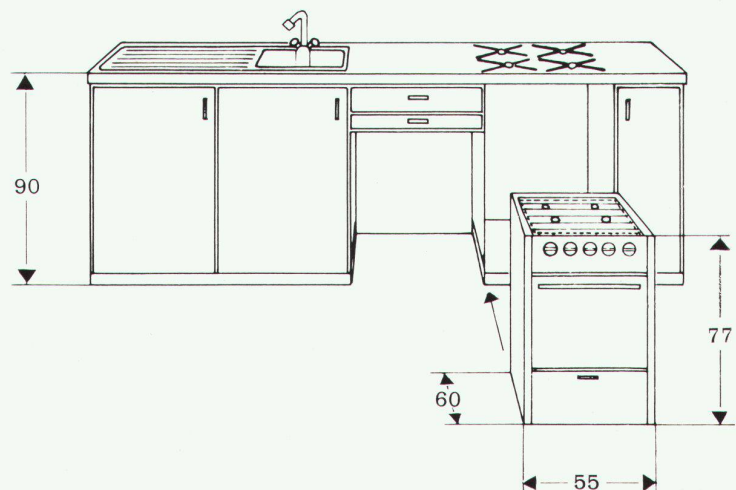

Bono Apparate AG, Schlieren-Zürich

Mass-Skizze für den Einbau-Gasherd BONO mit den normierten Abmessungen 55/60/90