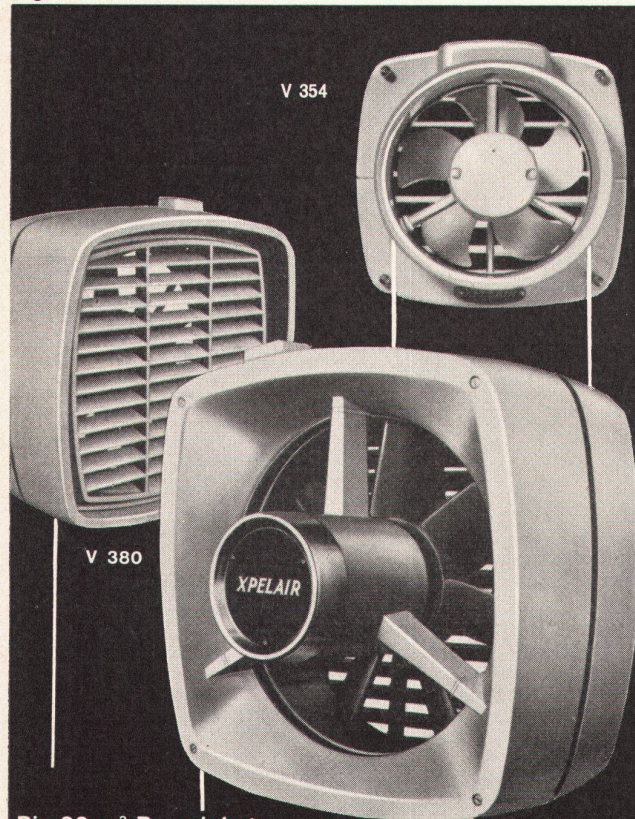

Ventilatoren in Fenster einbauen!

**Günstigste und einfachste
Lösung des Lüftungsproblems.**

Dass es heute ein XPELAIR sein muss, ist jedem Fachmann aus Erfahrung klar. Jetzt gilt es nur noch den richtigen Typ zu wählen... daher:

Für jeden Raum den passenden XPELAIR!

Für eine einwandfreie Entlüftung ohne Zugluft sollte generell die Luftumwälzung pro Stunde das 9 - 10fache des Rauminhaltes betragen.

V 354

V 380

Bis 30 m³ Rauminhalt

für Privatküchen, Dunkelkammern, WC, Badezimmer Type V 354 mit 310 m³ Stundenleistung; in den wundervollen Pastellfarben zu jedem Interieur passend.

Von 50 - 60 m³ Rauminhalt

für Bar's, Büros, Labors, Wartezimmer, Ladengeschäfte, Type V 360 mit 425 m³/h Luftumwälzung.

Bis ca. 100 m³ Rauminhalt

für Cafés, Restaurants, gewerbliche Betriebe etc., Type V 370 mit 850 m³ Stundenleistung.

Bis ca. 200 m³ Rauminhalt

für Hotellerie, Gastgewerbe, Vortragssäle, Kinos und grössere gewerbliche Betriebe - das Top-Produkt:

Den neuen XPELAIR V 380 mit 2 Drehzahlen und 1700/1100 m³/h Luftumwälzung. Ultra-moderne Form.

Wählen auch Sie für jedes Lüftungs-Problem im Rahmen dieses Programms vom Guten das BESTE:

XPELAIR

das Spitzenprodukt einer führenden
Ventilatoren-Fabrik!

Prospekte durch den Generalvertreter:

65

A. Widmer AG.

Sihlfeldstr. 10, Zürich 3, Tel. (051) 33 99 32/34

Jedes Baufachbuch ...

Katalog kostenlos

... das Sie irgendwo angezeigt finden, können Sie unverbindlich zur Ansicht bestellen! Führend in Baufachliteratur:

FACHBUCHHANDLUNG KARL KRÄMER
Stuttgart, Rotebühlstraße 40, Tel. 62 65 43