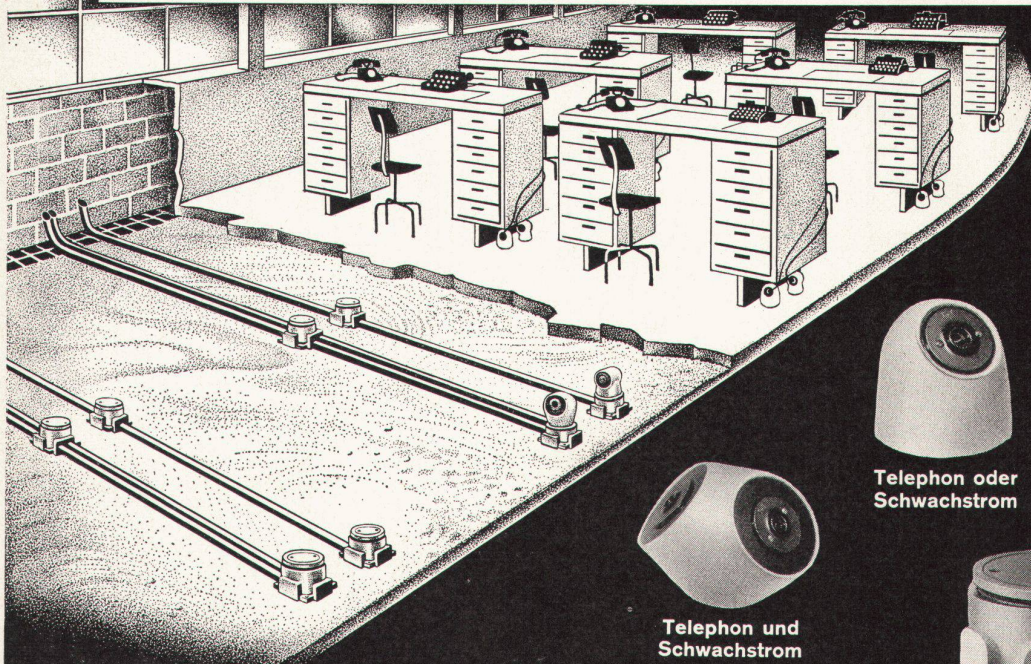

Bodenanschlüsse für Geschäftshäuser

Bodendose mit Regulierung zur bodenbündigen Einstellung des Dosendeckels

OSKAR WOERTZ *Basel*

Tel. (061) 34 55 50