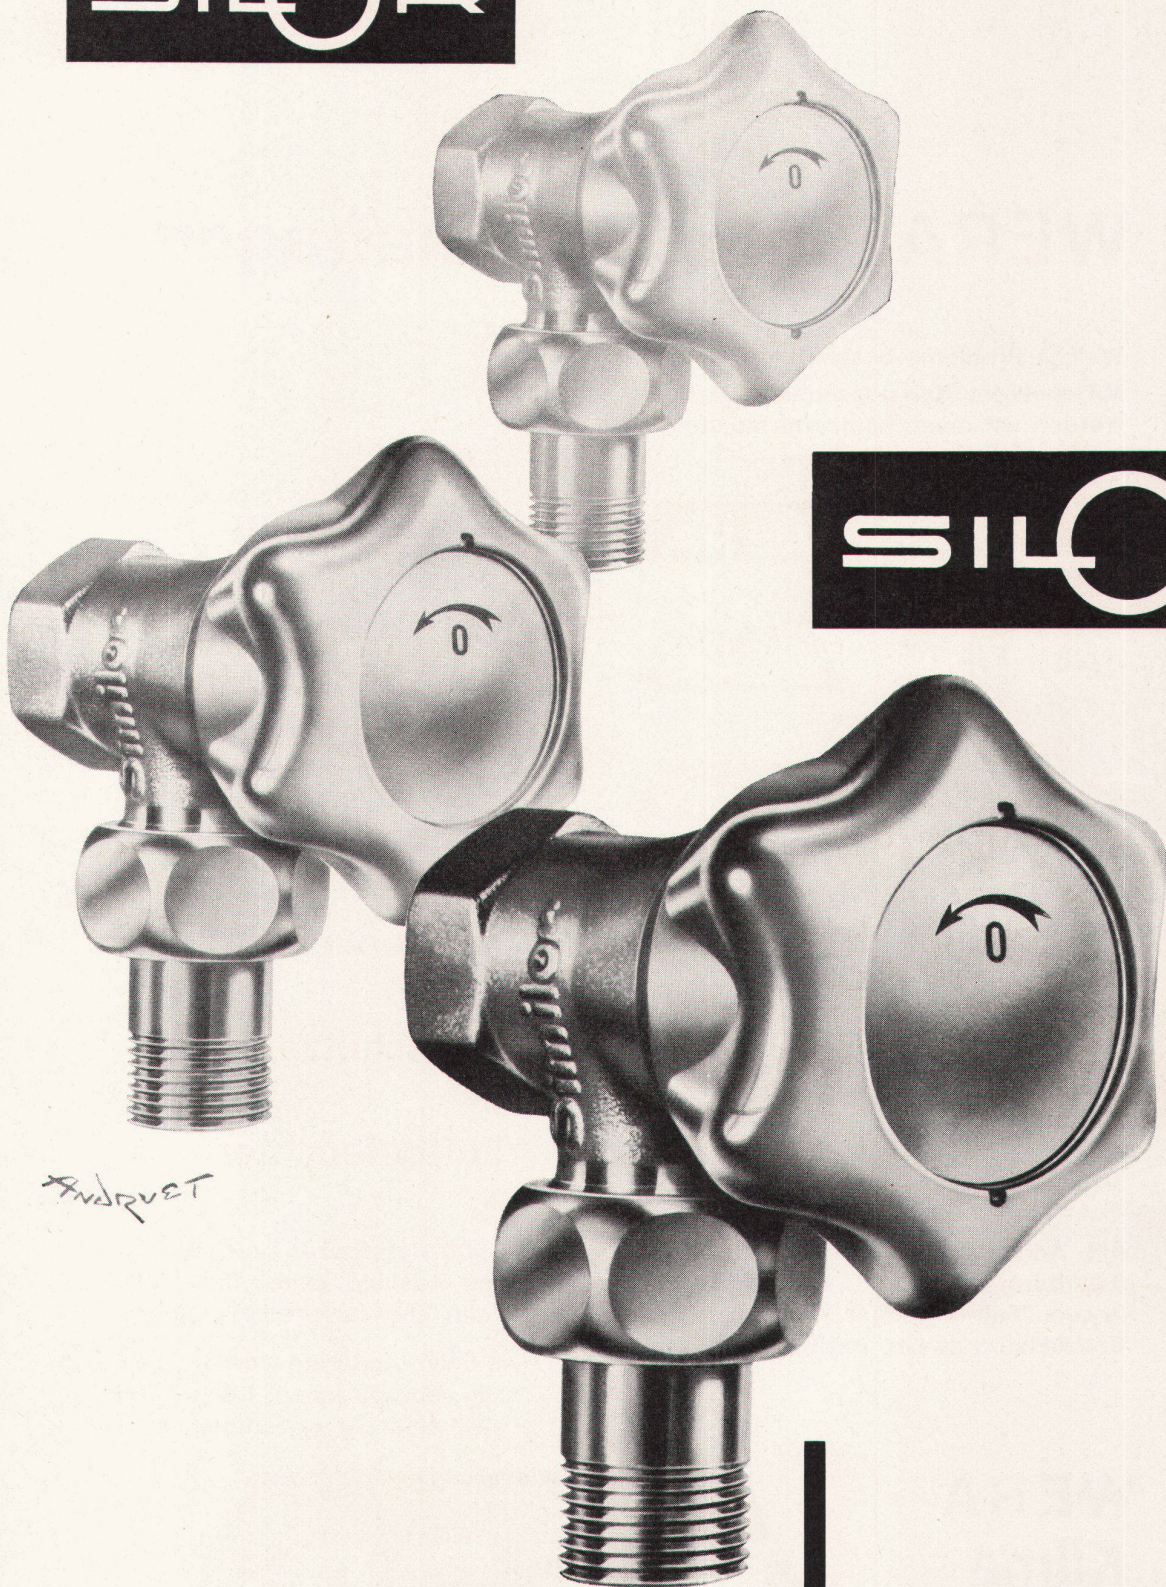

SILOR

ANDRJET

SILOR

SIMILOR S.A., CAROUGE-GENÈVE

Zürich 36, Meinrad-Lienert-Straße 19

Sie legen Wert auf gediegene Formen,
auf gut durchdachte Konstruktionen!
SILOR-Radiatorenventile geben jeder
Wohnung ein ganz besonderes Gepräge;
sie sind elegant, von kürzester Baulänge,
und jeder Fachmann schätzt
die einfache, geniale Voreinstellung.