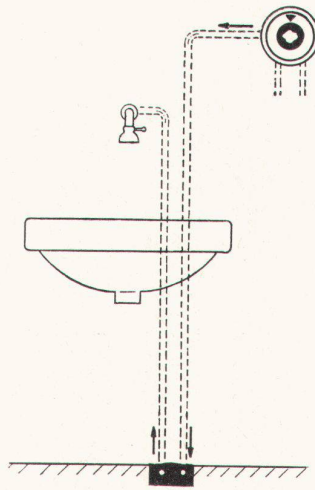

Ein Schritt

vorwärts
in der
Hygiene

kuglopress

Man kann sich keinen einfacheren und hygienischeren Apparat vorstellen! Ideal für alle öffentlichen Anstalten, Hotel-Lavabos, Restaurants und Kliniken, Fabriken, Büros, Kinos, etc. Es ist so einfach, mit einem leichten Druck des Fusses Wasser laufen zu lassen! Der Kuglopress, welcher jede manuelle Betätigung ausschliesst, verhindert jegliches Ansteckungsrisiko und entspricht den Anforderungen in bezug auf Sauberkeit und Wirtschaftlichkeit.

kugler

Metallgiesserei
& Armaturenfabrik AG.
Genf - Zürich