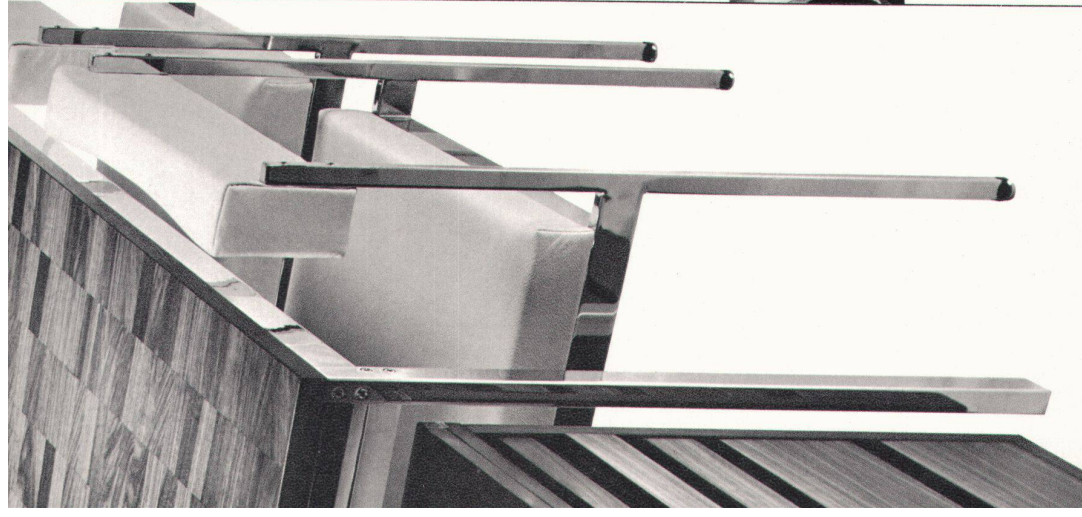

Neue Möglichkeiten zur Raumgestaltung und rationellere Methoden in der Produktion, das wurde mit diesem absolut neuartigen Programm von D. Waackerlin, VSI erreicht. Kenner im In- und Ausland zollen ihm grösste Beachtung. Unsere originelle Monographie «wohnen mit dw-massmöbeln» gibt über alles Wissenswerte Auskunft; wir stellen sie Ihnen auf Verlangen kostenlos und unverbindlich zu. Übrigens: in unserer Basler Wohnausstellung finden Sie die vielseitigste Auswahl konsequent moderner Möbel in der Schweiz.

De nouvelles possibilités pour l'arrangement des pièces de même que des méthodes de fabrication plus rationalisées ont été obtenues au moyen de ce programme absolument original de Dieter Waackerlin, VSI. Les experts en Suisse comme à l'étranger le tiennent en haute considération. Notre monographie originale «vivre dans des meubles à vos mesures dw» renseigne sur tous points intéressants; nous vous la ferons parvenir gratuitement et sans obligation de votre part sur votre demande. D'ailleurs vous trouverez dans nos salons d'exposition de Bâle la plus grande diversité de meubles modernes à votre choix en Suisse.

IDEALHEIM AG BASEL Gerbergasse bei der Post

IDEALHEIM AG BASEL

Vier typische Ausschnitte aus unserem dw-einrichtungsprogramm: Für jeden Zweck ein praktisch durchdachtes Möbel, in Ahorn, Teak, Nussbaum oder Palisander. Die vorfabrizierten Einzelteile werden Ihren Wünschen gemäss zu verschieden grossen Einheiten zusammengefügt; also individuell gefertigte und formal auswegene Möbel zu normalem Preis. Wie sich damit rohen lässt, zeigt das rückseitige Farbbild.

Quatre extraits typiques de notre programme d'ameublements dw: Un meuble soigneusement étudié en vue de son usage déterminé, exécuté en érable, teck, noyer ou palissandre. Les éléments individuels préfabriqués sont composés selon vos désirs en unités plus ou moins importantes; par conséquent, un mobilier fabriqué à vos mesures au prix normal. L'illustration en couleurs au verso vous donne une idée de son confort.