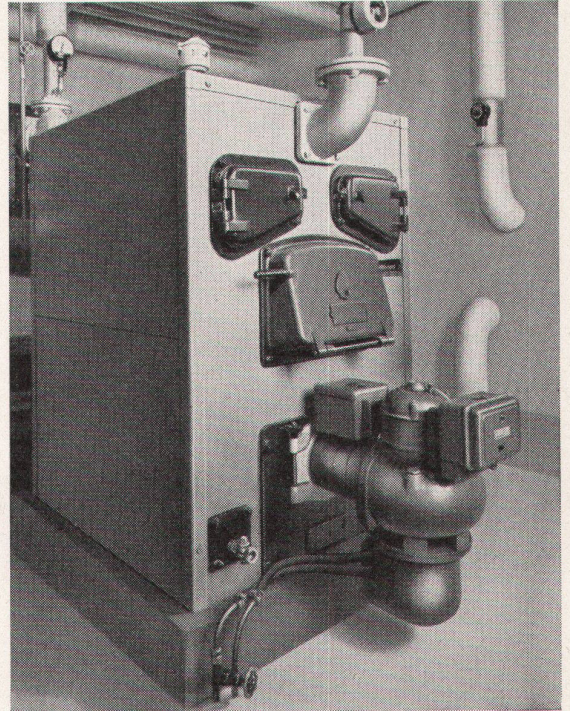

In einem Alters-Asyl