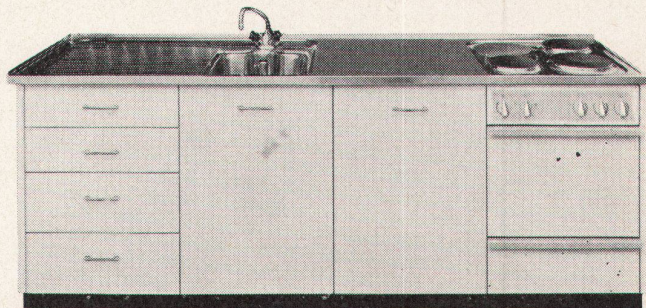

**METALL
ZUG**

Verlangen Sie Auskunft und Prospekte bei der

Metallwarenfabrik Zug
Tel. 042 / 4 01 51