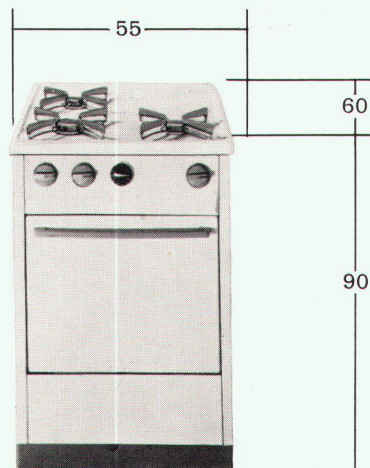

Gasherd BONO
angeschoben an den Küchenblock;
die Trennfuge ist abgedeckt

Normierte Abmessungen 55/60/90
Höhe variabel nach Wunsch 80+85

Gasherd BONO mit Zündsicherung
für Koch- und Backofenbrenner

Richtig durchgeplant und funktionell eingerichtet mit neuzeitlichen
Apparaten und Kochgeräten...