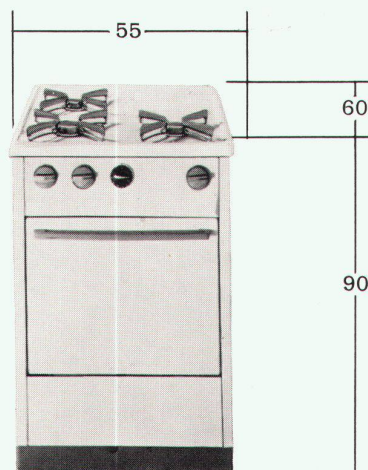

Gasherd BONO
angeschoben an den Küchenblock;
die Trennfuge ist abgedeckt

Normierte Abmessungen 55/60/90
Höhe variabel nach Wunsch 80+85

Gasherd BONO mit Zündsicherung
für Koch- und Backofenbrenner

Richtig durchgeplant und funktionell eingerichtet mit neuzeitlichen
Apparaten und Kochgeräten...