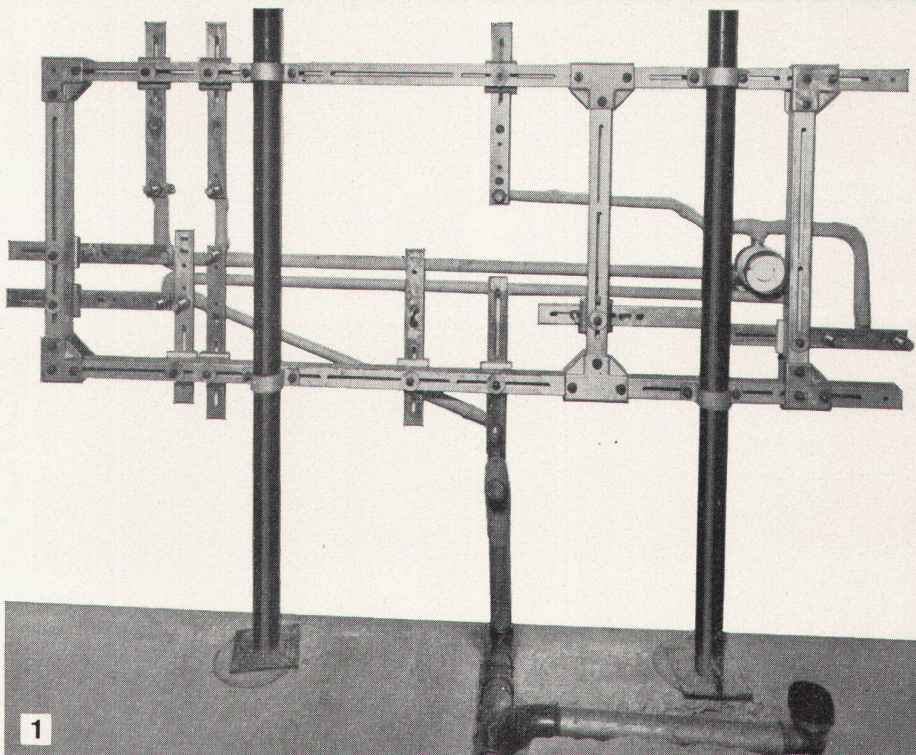

Die +GF+ Montagemethode

1