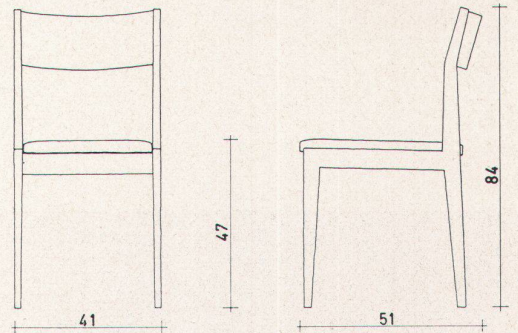

Ölfeuerungen

K>

Mod. 730 P

Mod. 730 R

Stuhl Mod. 730 R
Sitz gepolstert, Rücken Rohrgeflecht natur

Stuhl Mod. 730 P
Sitz gepolstert, Rücken Klebepolster

Ein vielseitig verwendbarer Stuhl für Gaststätten und Wohnräume, bei denen eine einfache, saubere moderne Linie angestrebt wird.