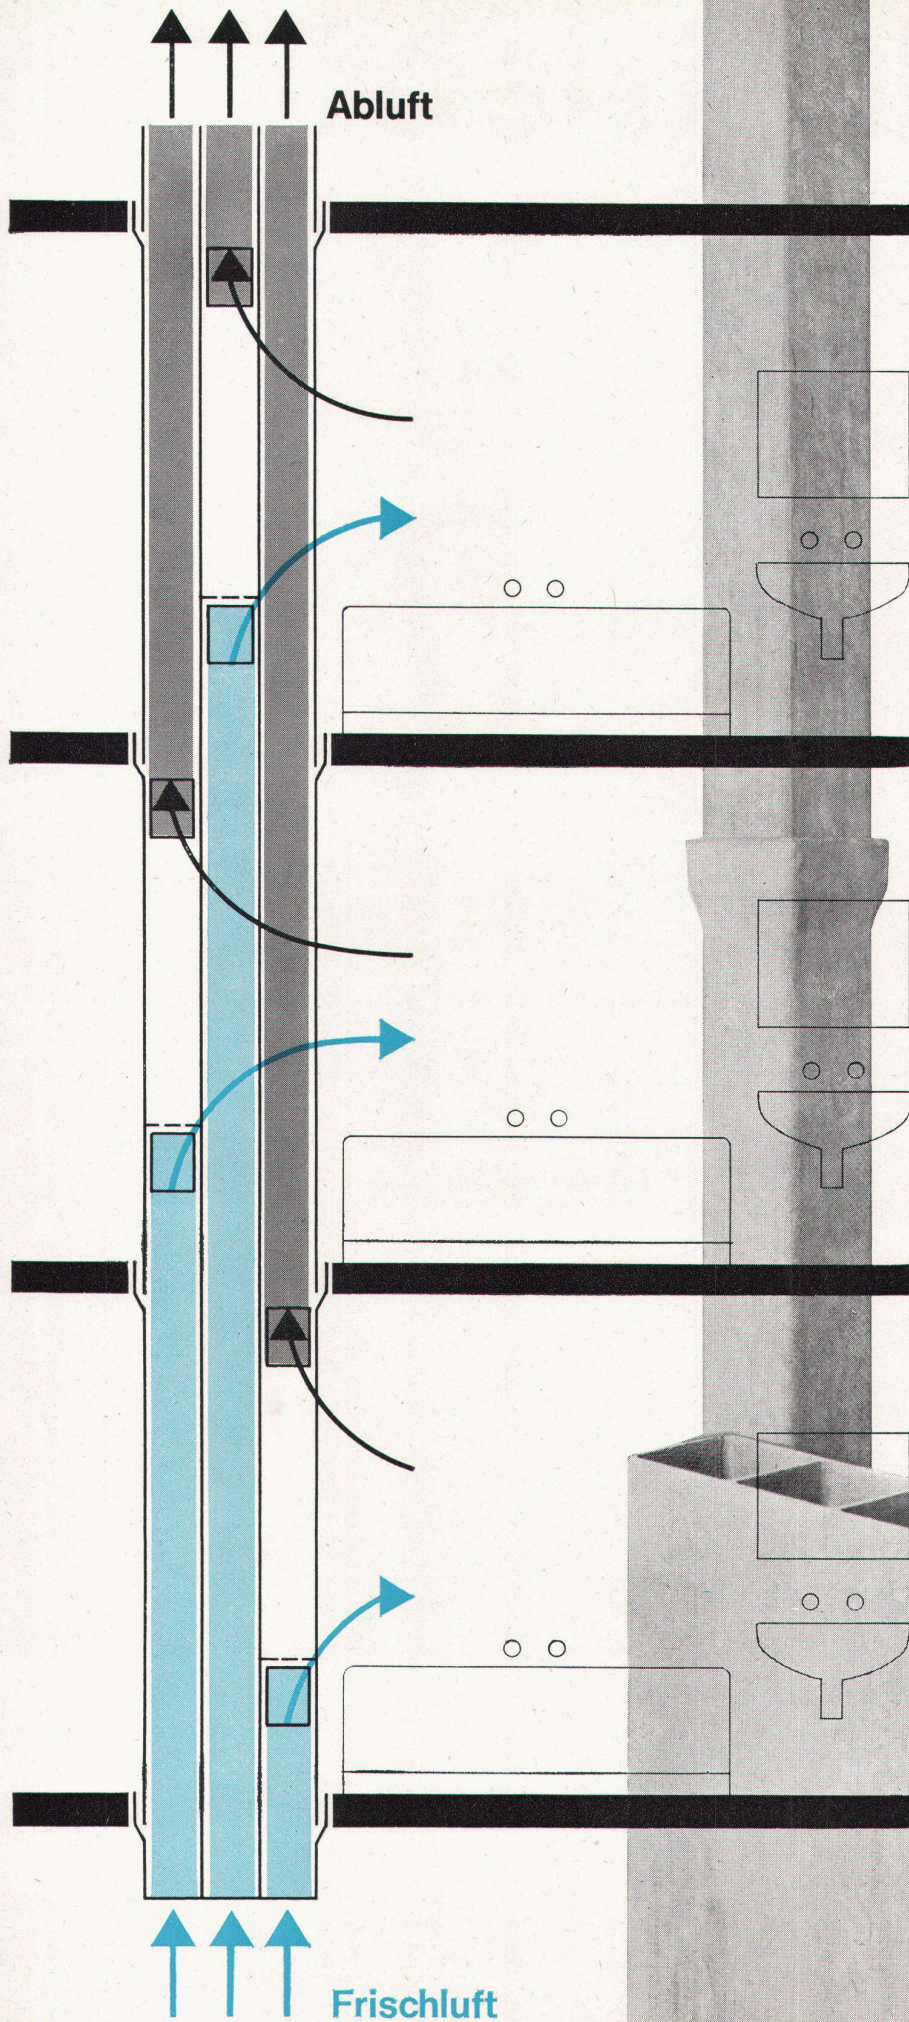

Mehrteilige
Eternit-Luftkanäle
für die
Zu- und Abluff
untereinander angeordneter
Bäder und Küchen
in Wohnhäusern.
Lieferbar in
geschoss hohen Längen,
schallhemmend,
innen und aussen glatt.

Eternit AG Niederurnen GL 058.415 55

Eternit