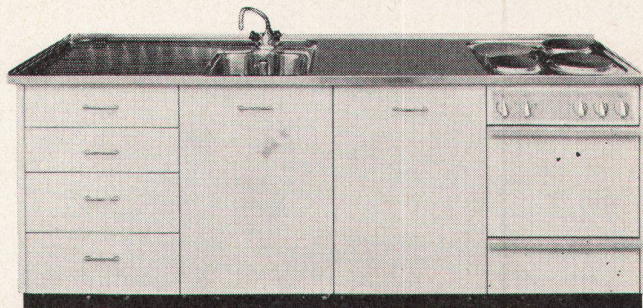

**METALL
ZUG**

Verlangen Sie Auskunft und Prospekte bei der

Metallwarenfabrik Zug
Tel. 042 / 4 01 51