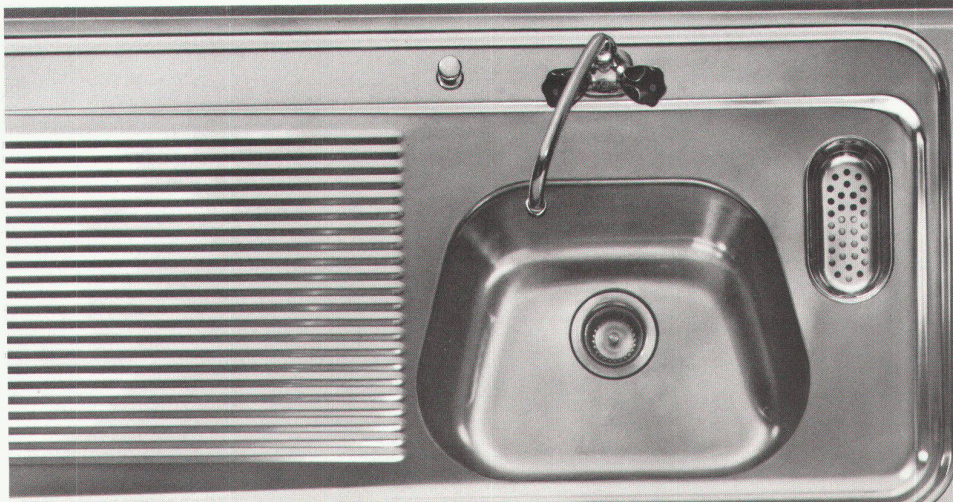

FRANKE — Erfolg durch Qualität

Wir stellen vor: Frankon — der neue Spültischtyp in der bekannten Franke-Qualität. Eine formschöne und praktische Lösung für höchste Ansprüche. Die neue Beckenform mit den grossen Rundungen erleichtert

die Reinigung. Die Batteriebank erhöht die Stabilität und bietet willkommene zusätzliche Abstellfläche. Jeder Frankon-Spültisch ist mit einem praktischen Restenausguss ausgerüstet. Als Ventil wird ein solides,

neu entwickeltes Stösselventil eingebaut, welches die ganze Beckenfläche frei gibt. — Beratung und Verkauf durch konzessionierte Sanitär-Installateure oder Sanitär-Grossisten.

FRANKE

Metallwarenfabrik Walter Franke

Aarburg

Tel. 062 | 7 41 41