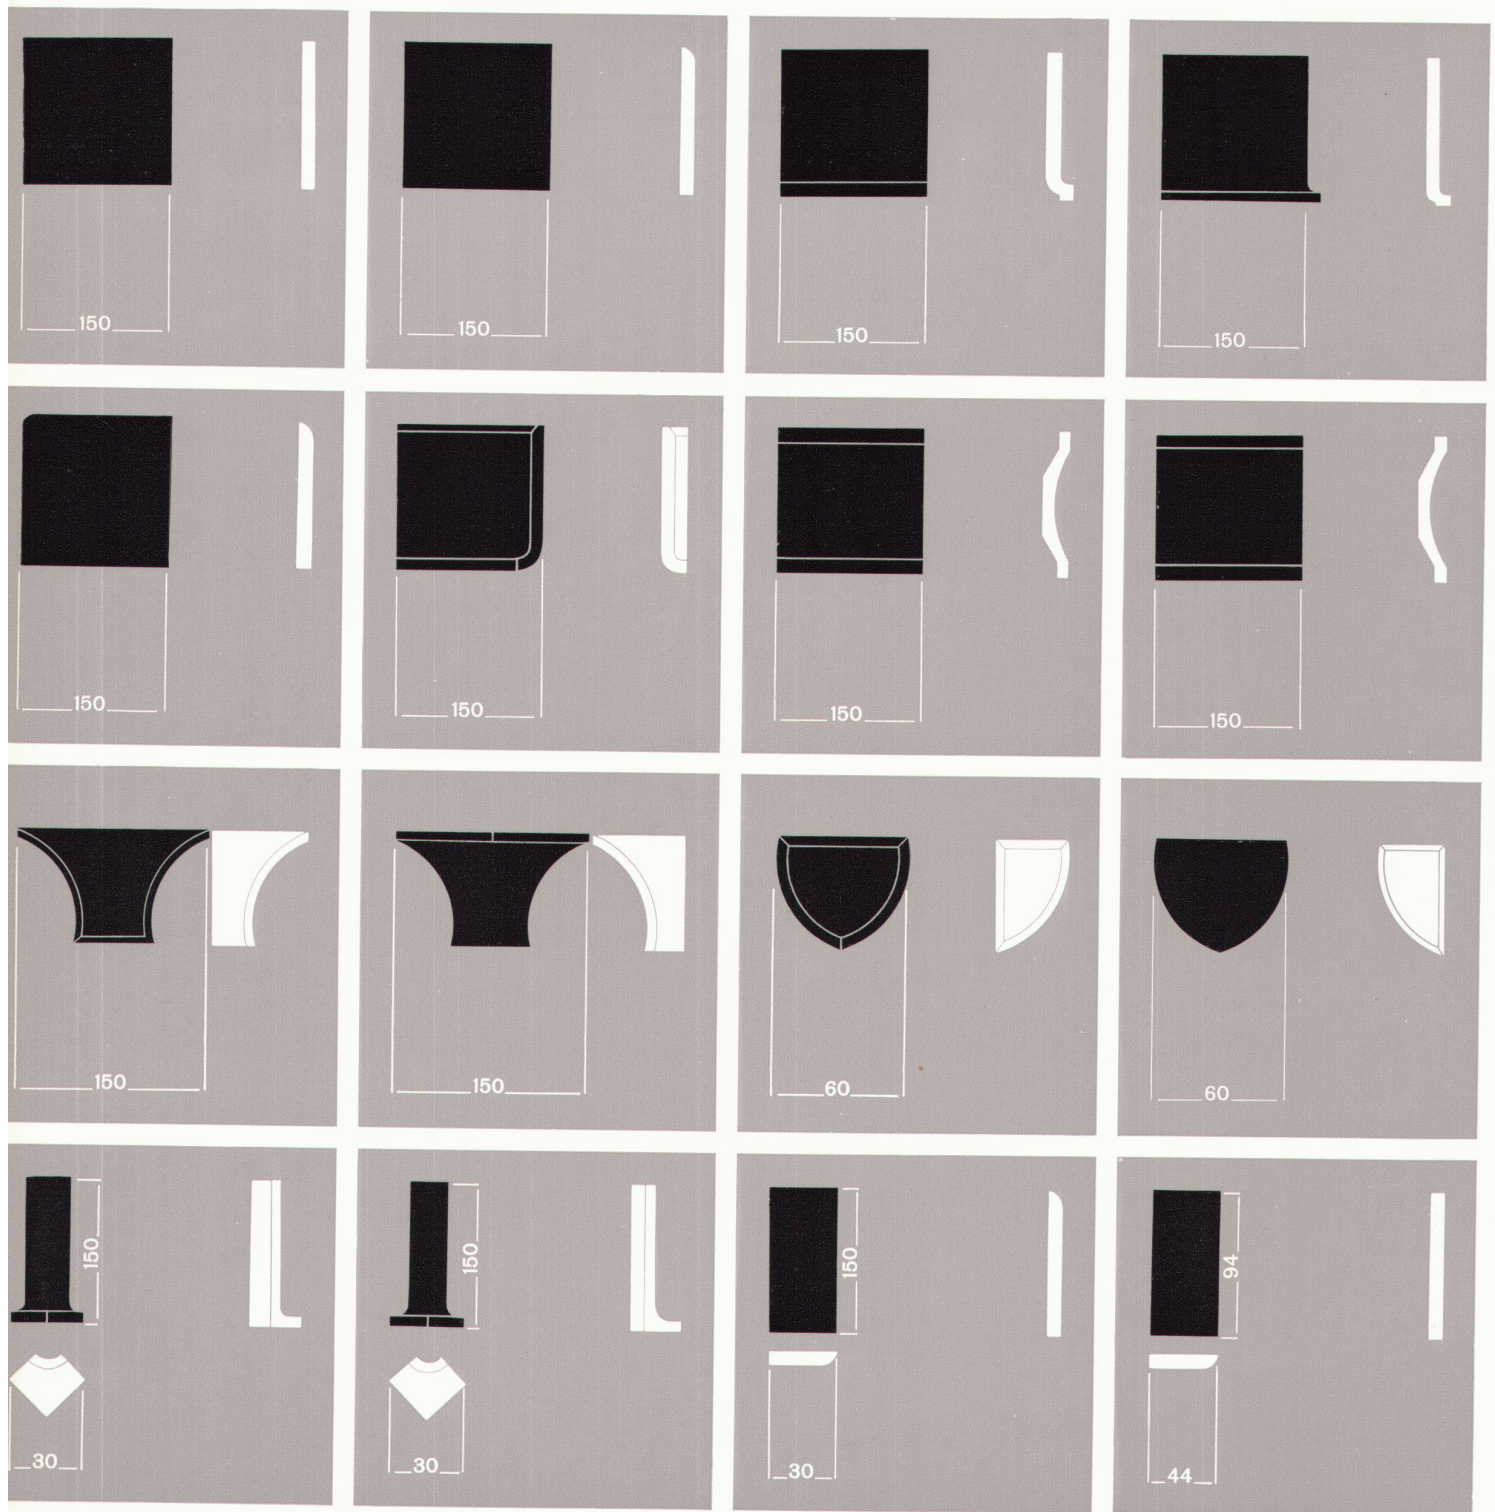

laubt es, beim Bau einer Klinik die vorteilhafteste Farbtonung zu wählen.

Keramische Wand- und Bodenplatten

Einige Beispiele von Formstücken

Eine überraschend große Auswahl verschiedenartiger Formstücke erlaubt es dem Architekten, die Plattenbeläge immer technisch einwandfrei abzuschließen. Diese Formstücke werden in den Fabrikationsfarben hergestellt.