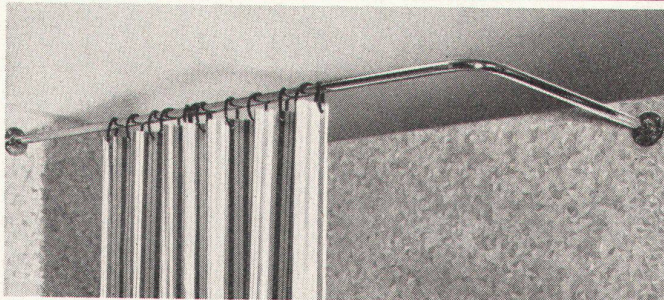

Kreuzstrasse 54
Telefon 051/24 67 33

POLARIS

Die Klosettanlage mit der rasanten
Spülwirkung
weiß und farbig erhältlich
Werk-Nr. 102 019

Verkauf durch den
Sanitär-Großhandel

Kera-Werke AG. Laufenburg/AG

Douchen-Vorhangstange 650, verchromt, solide Ausführung, ohne
Deckenstützen. Anfertigung nach Skizze, gerade, U-, L- oder trapezförmig.
Sanitär-Bedarf AG Zürich 8/32, Sanitäre Apparate und Armaturen
Kreuzstrasse 54, Telefon 051/24 67 33