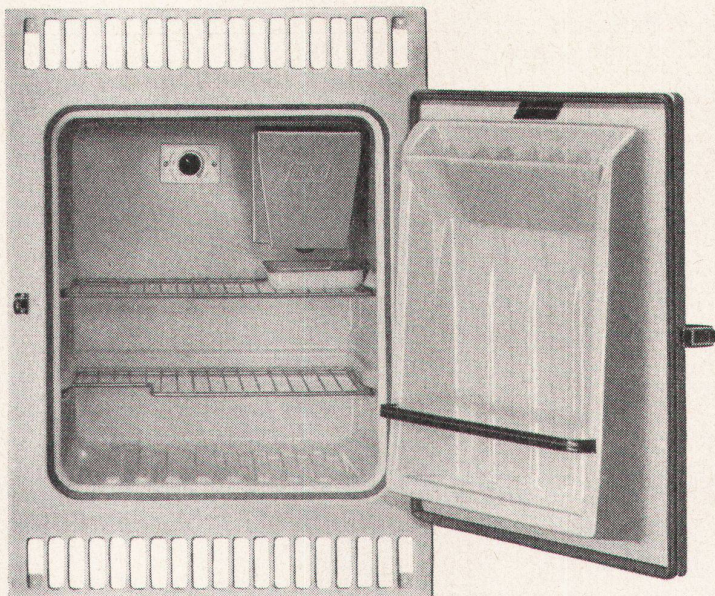

150 l Kompressor Fr. 485.- exkl. Gemüseschalen

Eignet sich für bündigen Fronteinbau. Raumsparende Konstruktion.

17 l Tiefkühlfach für Temperaturen bis -18° C. Grosse Eiwürfelschublade. Raffinierter, besonders grosser Türausbau mit verstellbaren Tablaren, Butter- und Käsefach, sowie Halter für 14 Eier, fasst 4 Literflaschen. Wichtig für die Reinigung: Der Frontrahmen mit den beiden Lüftungsgittern lässt sich leicht wegnehmen.

Garantie: Kühlaggregat 5 Jahre.

Forster schafft einen neuen Standard für Qualität, Leistung und Komfort im schweizerischen Kühlschrankbau. Bitte verlangen Sie Offerte und Spezialprospekt. Beratung in allen Einbaufragen.

150 l Kompressor