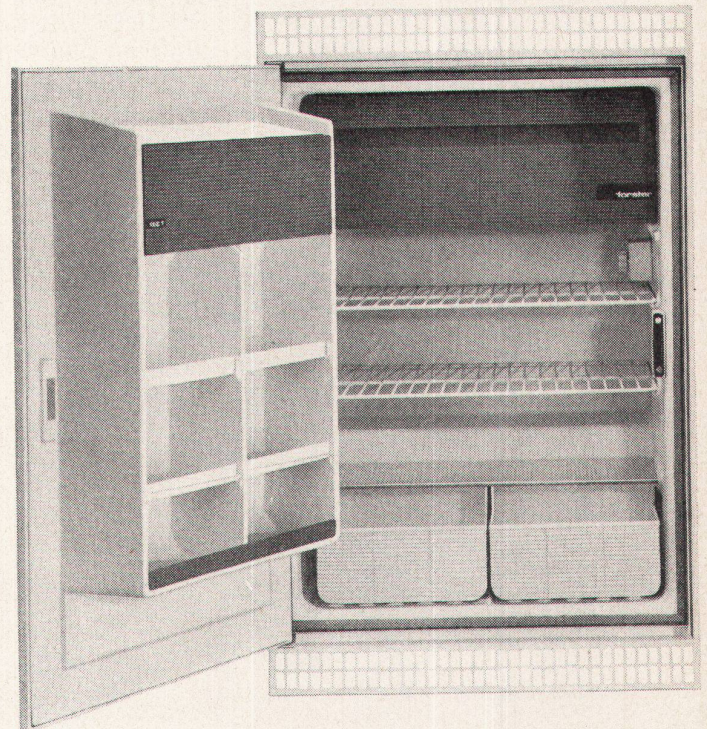

150 l Kompressor Fr. 485.- exkl. Gemüseschalen

Eignet sich für bündigen Fronteinbau. Raumsparende Konstruktion.

17 l Tiefkühlfach für Temperaturen bis -18° C. Grosse Eiwürfelschublade. Raffinierter, besonders grosser Türausbau mit verstellbaren Tablaren, Butter- und Käsefach, sowie Halter für 14 Eier, fasst 4 Literflaschen. Wichtig für die Reinigung: Der Frontrahmen mit den beiden Lüftungsgittern lässt sich leicht wegnehmen.

Garantie: Kühlaggregat 5 Jahre.

Forster schafft einen neuen Standard für Qualität, Leistung und Komfort im schweizerischen Kühlschrankbau. Bitte verlangen Sie Offerte und Spezialprospekt. Beratung in allen Einbaufragen.

150 l Kompressor