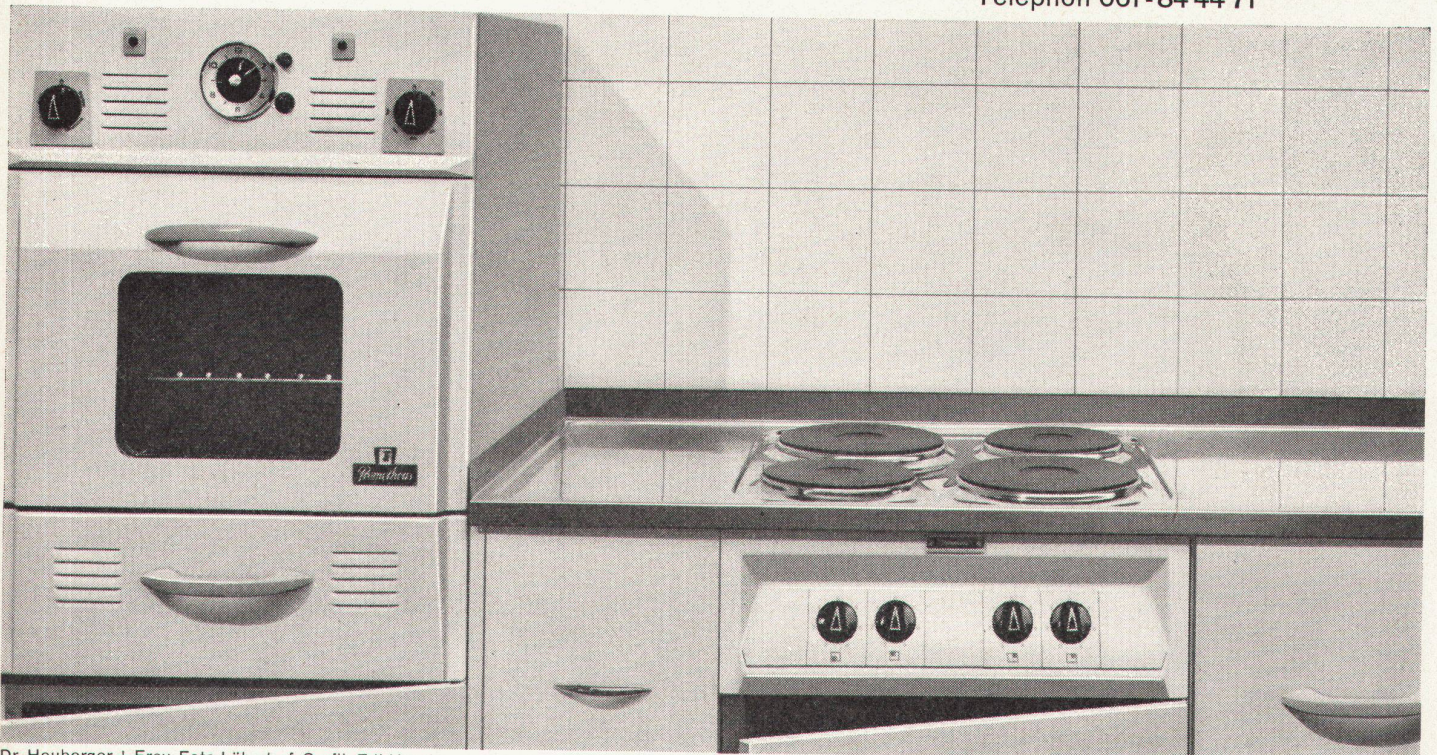

ROVO + CLAUDE AG

Zürich – Basel – Bern – Lausanne

ROVO NEON

ist ein Qualitätsbegriff für Beleuchtungsanlagen und Lichtreklamen mit gut ausgebautem Service in der ganzen Schweiz

Prometheus BEL-DOOR

4

BEL-DOOR-Einbaubackofen und Réchaud lassen sich an jeder beliebigen Stelle und auf der richtigen Gebrauchshöhe getrennt einbauen. PROMETHEUS liefert aber auch alle anderen Bauelemente für jede gewünschte Küchenkombination.

Verlangen Sie die ausführlichen Prospekte; sie enthalten eine ganze

Menge nützlicher Anregungen, und Sie werden erstaunt sein über die vielen überzeugenden Gründe, die für PROMETHEUS sprechen.

PROMETHEUS AG Liestal/BL
Telephon 061-84 44 71