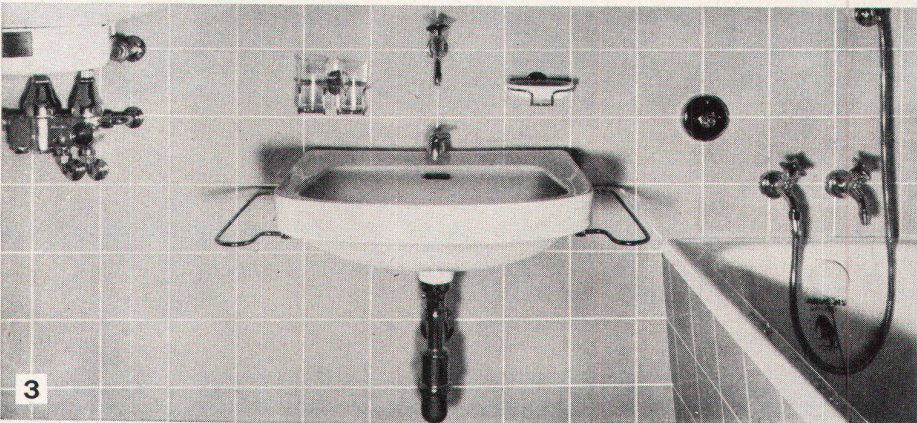

Die +GF+ Montagemethode

Die Montage-Vorrichtung

ist die praktische Ergänzung der seit Jahren bewährten +GF+ Montagemethode. Sie erlaubt Anschlussleitungen für Einzel-Apparate, Apparate-Gruppen im Wohnungs-Schulhaus- oder Industriebau etc. **vor dem Aufmauern der Wand zuverlässig und genau zu montieren.**

Sie eignet sich dank ihrer Verstellbarkeit für jede Installation; ihre Anwendung ist z. B. nicht von einem Standard-Grundriss (Wohnungsbau) abhängig.

1
+GF+ Montage-Vorrichtung mit montierten Anschlussleitungen, an Deckenstützen unverrückbar fixiert.

2
Die Anschlussleitungen werden eingemauert.

3
Auf Platten-Einteilung ausgegerichtete Installation zeugt von geplanter Zusammenarbeit Architekt-Installateur-Plattenleger.

Für weitere Auskünfte, Prospekte und Beratung in allen technischen Fragen stehen wir Ihnen gerne zur Verfügung.

Georg Fischer Aktiengesellschaft, Schaffhausen

Telephon: (053) 5 60 31 und 5 70 31
Verkaufsbüro: intern 578
Kundendienst: intern 588