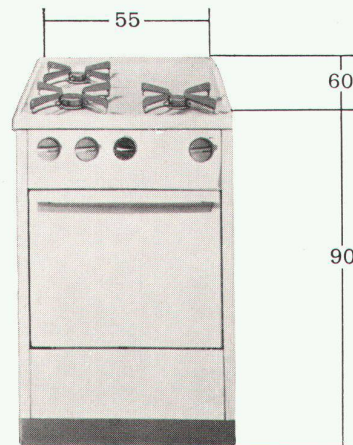

Beliebtheit:

Bono-Gasherde sind beliebt wegen ihrer harmonischen Form und der bewährten Qualität. In gediegenem Grau und leuchtendem Rot heben sich die Bedienungsriffe vom pastellweissen Herd ab.

Federnde, wegnehmbare Pfannenträger:

Unverwüstlich und elegant sind die neuen Pfannenträger aus Chromnickelstahl, deren Federung ein sicheres Aufliegen des Kochgeschirrs garantiert.

Züandsicherungen:

Vollgesicherte Brenner können auf Wunsch und gegen Mehrpreis geliefert werden; die Gaszufuhr wird automatisch unterbrochen, wenn keine Flamme brennt.

Genormte Abmessungen 55/60/90. Höhe variabel nach Wunsch 80+85.

Moderne Norm:

Kubische Bauform zum An-schieben, Freistellen und Einschieben mit geschlossener, nach hinten verlängerter und leicht erhöhter Herdplatte. Gesicherte Bedienungsriffe.

Schwenkbrenner:

Schwenkbare Brenner gestatten das Einstellen von Ober- oder Unterhitze. Der geräumige, automatisch regulierte Backofen eignet sich vortrefflich zum Grillieren.

Vielfältiges Angebot:

Normalmodelle mit 3 und 4 Kochstellen sowie mannigfaltige Spezialausführungen. Abschlussdeckel, Geräteschublade und Abstellplatten werden als Zubehör geschätzt.