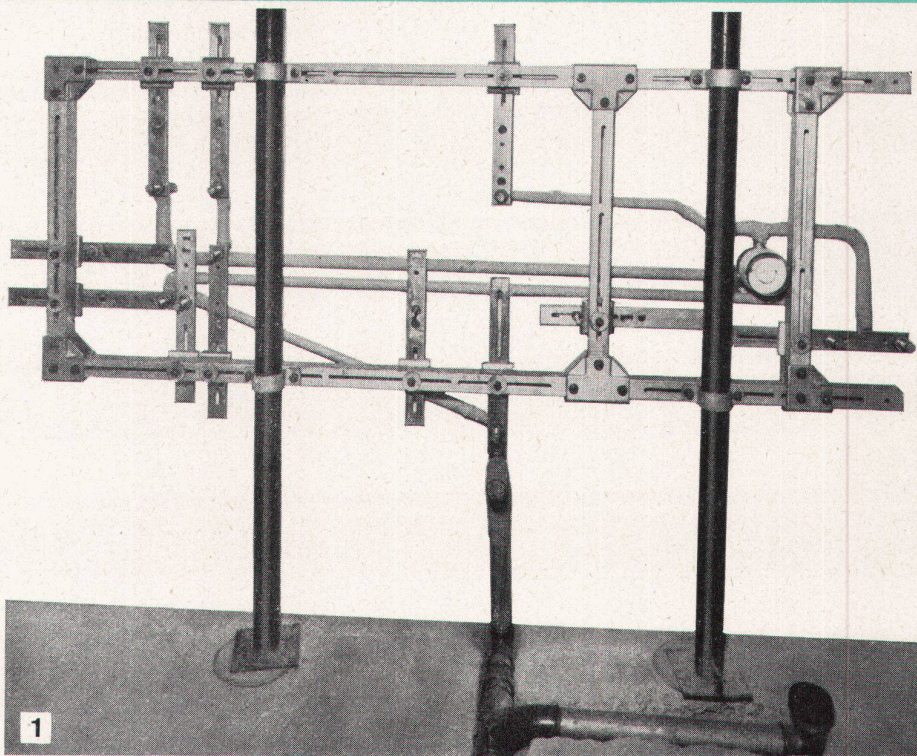

Die +GF+ Montagemethode

Die Montage-Vorrichtung

ist die praktische Ergänzung der seit Jahren bewährten +GF+ Montagemethode. Sie erlaubt Anschlussleitungen für Einzel-Apparate, Apparate-Gruppen im Wohnungs-Schulhaus- oder Industriebau etc. **vor dem Aufmauern der Wand zuverlässig und genau zu montieren.**

Sie eignet sich dank ihrer Verstellbarkeit für jede Installation; ihre Anwendung ist z. B. nicht von einem Standard-Grundriss (Wohnungsbau) abhängig.

1
+GF+ Montage-Vorrichtung mit montierten Anschlussleitungen, an Deckenstützen unverrückbar fixiert.

2
Die Anschlussleitungen werden eingemauert.

3
Auf Platten-Einteilung ausgegerichtete Installation zeugt von geplanter Zusammenarbeit Architekt-Installateur-Plattenleger.

Für weitere Auskünfte, Prospekte und Beratung in allen technischen Fragen stehen wir Ihnen gerne zur Verfügung.

Georg Fischer Aktiengesellschaft, Schaffhausen

Telephon: (053) 5 60 31 und 5 70 31
Verkaufsbüro: intern 578
Kundendienst: intern 588