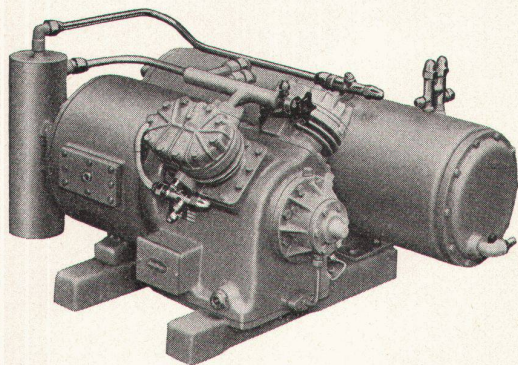

Tapeten A.G.

Tapeten
Vorhänge
Wandstoffe
Innendekoration

Zürich
Fraumünsterstraße 8
Ecke Börsenstraße/Stadthausquai
Telephon 26 3730
Postcheck VIII 657

Wir bringen Licht in Lichtprobleme

Industrie für technische Beleuchtung
Uraniastr. 16, Zürich Tel. 051/23 7733

Autofrigor

Kühl-, Gefrier- und Klima-Anlagen
mit dem neuen, hermetisch geschlossenen Kühlautomaten «Hermetofrigor»
für jeden industriellen und gewerblichen Zweck.

Autofrigor AG, Zürich

Schaffhauserstraße 473
Telephon (051) 48 15 55

L. & C. Hardtmuth
Wien Mailand
Paris