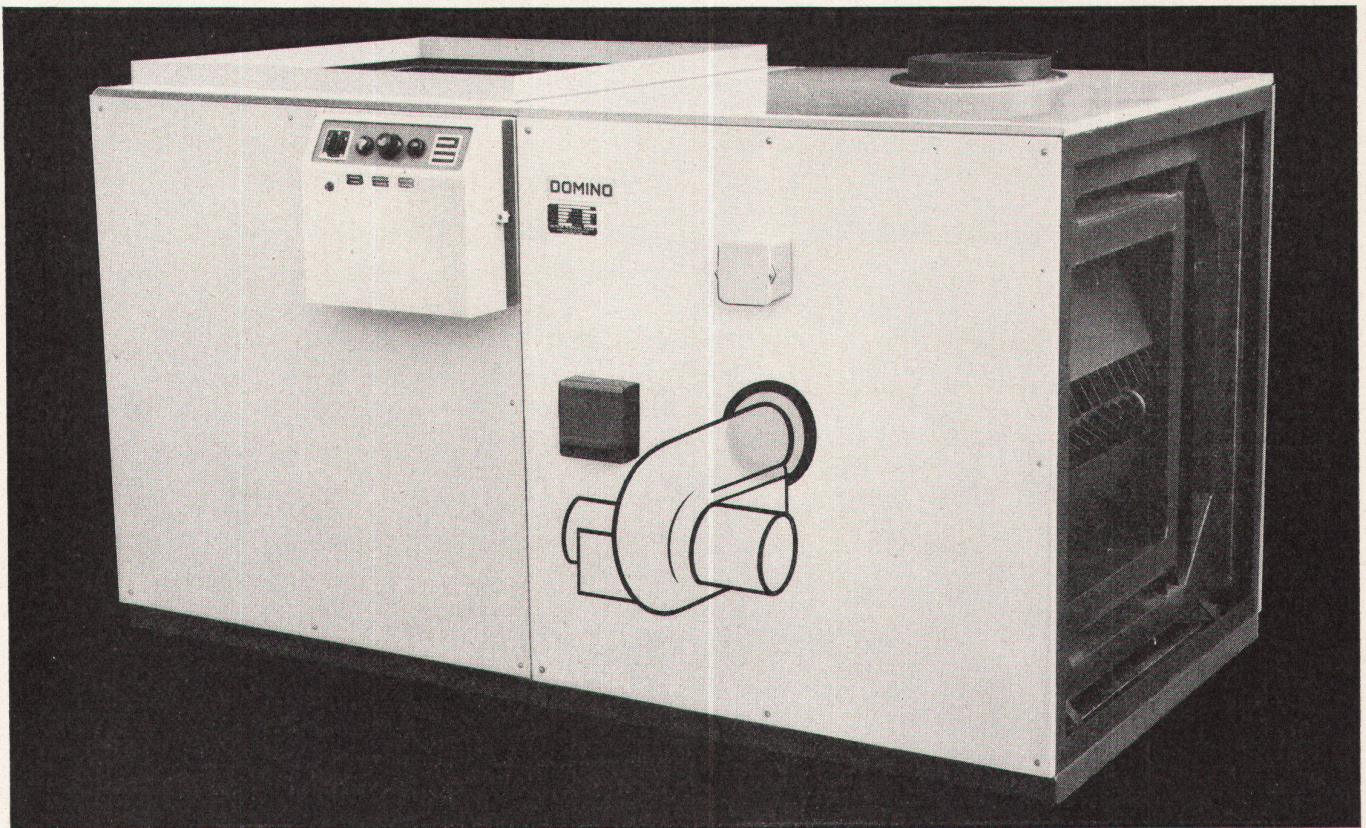

DOMINO

---

löst auf modernste Art das Heizungsproblem sämtlicher Grossräume. Die bahnbrechende und robuste Konstruktion der DOMINO-Geräte nach Baukastensystem bietet Gewähr für lange Lebensdauer und ermöglicht Anpassung an die bestehenden Platzverhältnisse. Mit DOMINO gibt es keine Probleme mehr!

Angenehme Wärme im Winter — kurze Aufheizzeit — Lüftung und Kühlung im Sommer — vollautomatisch.

Extra geräuscharme Ausführung mit 1 oder 2 Geschwindigkeiten für Kirchenheizungen, Kinos usw.

25 Jahre Erfahrung in Luftheizungs-Anlagen

Einzig

**Heizung + Lüftung
vollautomatisches
Warmluftaggregat
Baukastensystem
liegend oder stehend**

**alle Leistungen
für sämtliche
Grossräume:
Handel
Industrie
Kirchen
Festhallen und Kinos**

Lieferung über die Heizungsfirmen

GRANUM

Verlangen Sie bitte ausführliche Prospekte von Granum AG Neuenburg, Fabrik für moderne Heizapparate