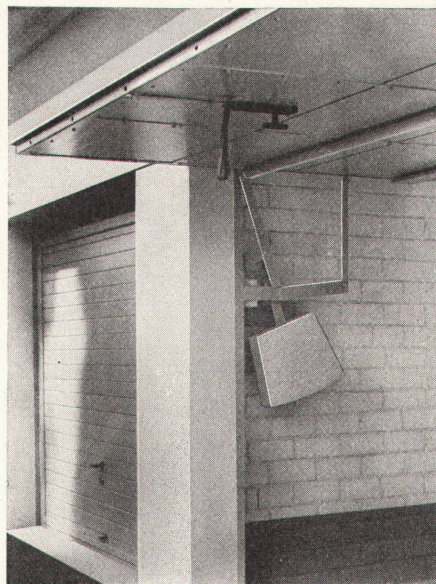

Boxentore Typ «Ökonom»
Metallrollladen Typ «alu-rol»
Lamellenstoren und Sonnenstoren
Aluminiumfenster und -fassaden

& Co. AG, Biel
Metallbau und Rolladenfabrik

LIARTMANN