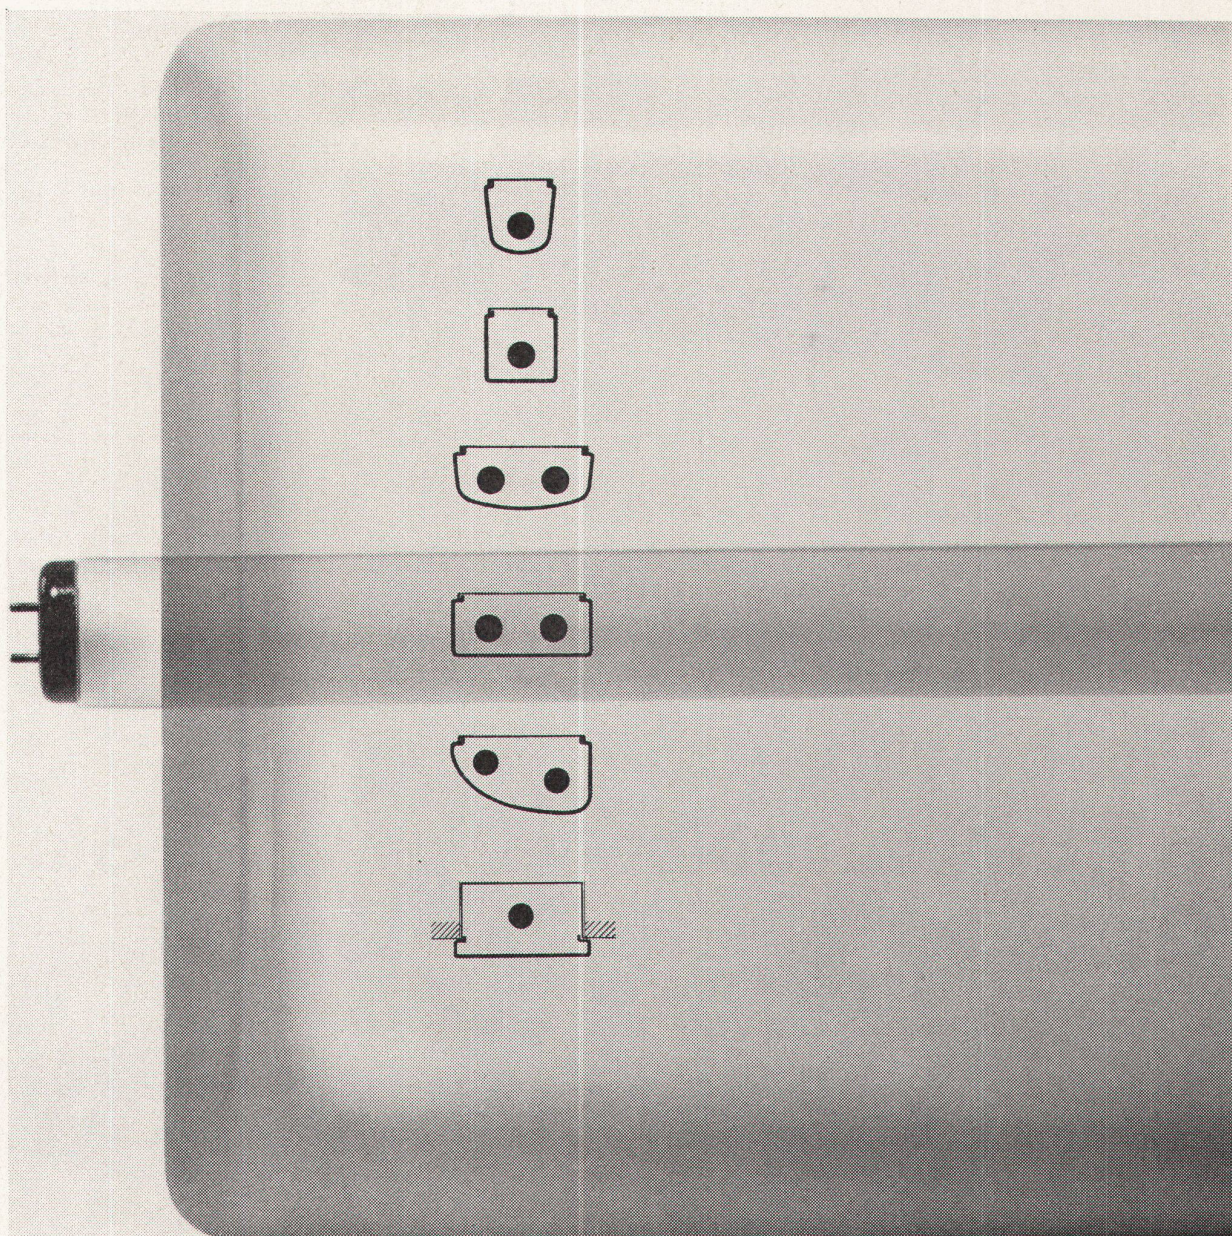

Die Fluoreszenzbeleuchtung hat sich für Arbeitsräume durchgesetzt. Das vom Bauherrn geforderte Beleuchtungsniveau wird immer höher. — Die grosse Auswahl von Leuchten, die wir dem Interessenten bieten, gibt ihm die Gewissheit für jeden Zweck die richtige Leuchte zu finden. Wenden Sie sich an Ihren Elektroinstallateur oder direkt an uns. Unsere Fachleute beraten Sie gerne. — BAG Bronzewarenfabrik AG Turgi. Ausstellungs- und Verkaufsräume in Zürich, beim Central, Stampfenbachstrasse 15

B A G T U R G I