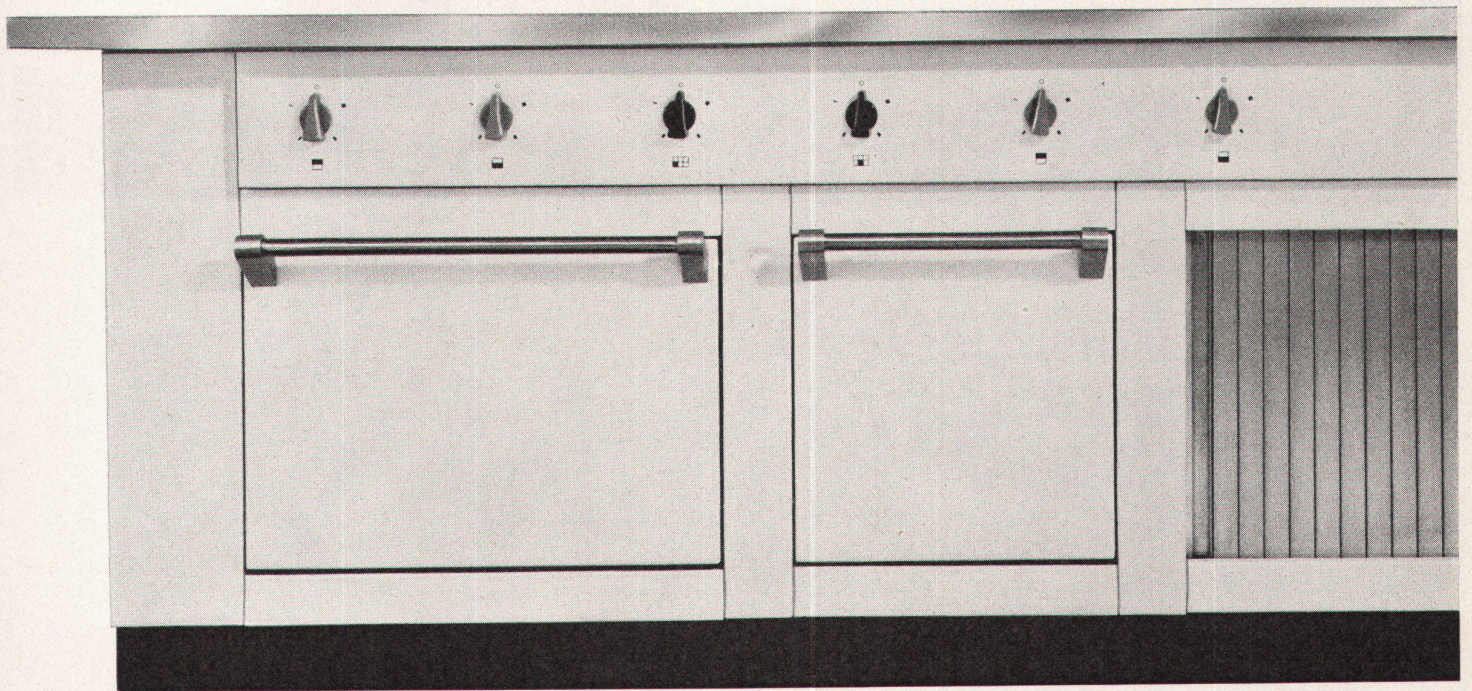

Die neue salvis Linie

Hier der neue Herd — formschön — einfach. An der Schweizer Mustermesse Basel mit «Die gute Form 1962» ausgezeichnet. — Moderne, klare Linienführung und deshalb einfach zu reinigen. Grosse Vorteile bieten auch die fest eingebauten Platten. Die Kochfläche präsentiert sich einheitlich; die Schmutzrinnen sind niedrig und gut zugänglich. Eine solide Rahmenkonstruktion hält ausserordentlichen Beanspruchungen stand und gewährleistet auf die Dauer eine ebene Plattenfläche.