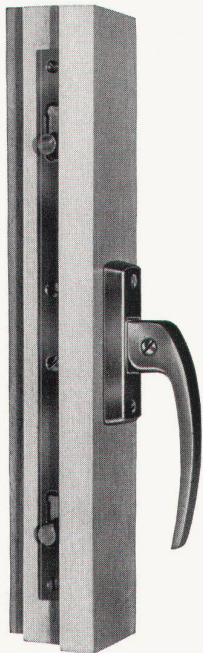

Hansch

Rollriegelverschluß

speziell geeignet für 1flügelige
Fenster mit

Isolier-Verglasung

Verlangen Sie bitte Detail-
zeichnungen

Hans Schärer
Baubeschlägefabrik

Rupperswil AG
Telephon (064) 34269