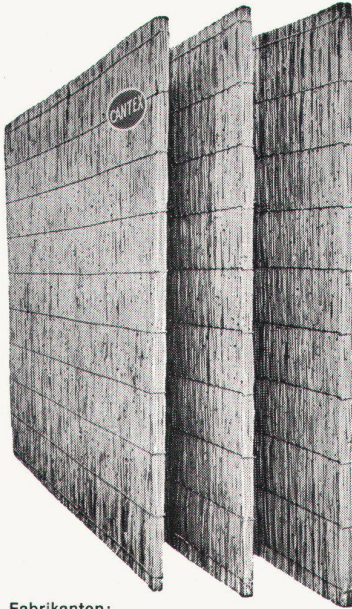

Download PDF: 12.03.2025

ETH-Bibliothek Zürich, E-Periodica, <https://www.e-periodica.ch>

«CANTEX» gepreßte Schilfrohrplatten

ein hervorragendes Isoliermaterial

Wärmeleitzahl: 0,047

Großformat:
200 × 150 cm
und andere