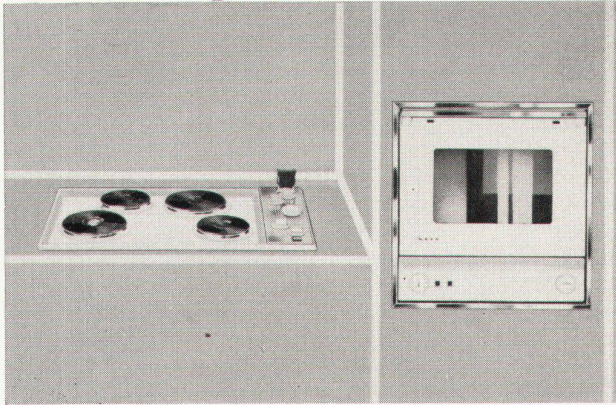

# *stoll* giroflex

der moderne Bürodrehstuhl

Giroflex 6625

40 weitere Giroflex  
vom einfachsten  
bis zum  
Luxusmodell.  
In führenden  
Büromöbel-  
Fachgeschäften.  
Verlangen Sie die Liste  
der offiziellen  
Giroflex-Vertretungen.

## maximaler Komfort optimaler Ausbau

dank raffinierter Einbaumodelle, getrennter Backofen in komfortabler Bedienungshöhe und separatem Rechaud. Auch hier die bewährte NEFF 4fach-Automatik.

- ❶ **Autotherm-Kochplatte.** Sie hält die Temperatur auf der gleichen Höhe.
- ❷ **Backofen-Automatik** liefert tischfertig das komplette 5teilige Menu zur vorgewählten Zeit.
- ❸ **Zeitschalter** schaltet das Rechauds zur gewünschten Zeit ein und automatisch zur vorbestimmten Zeit aus.
- ❹ **Kochautomat** überwacht die Temperatur des Kochgutes und verhindert das Überkochen. SEV geprüft