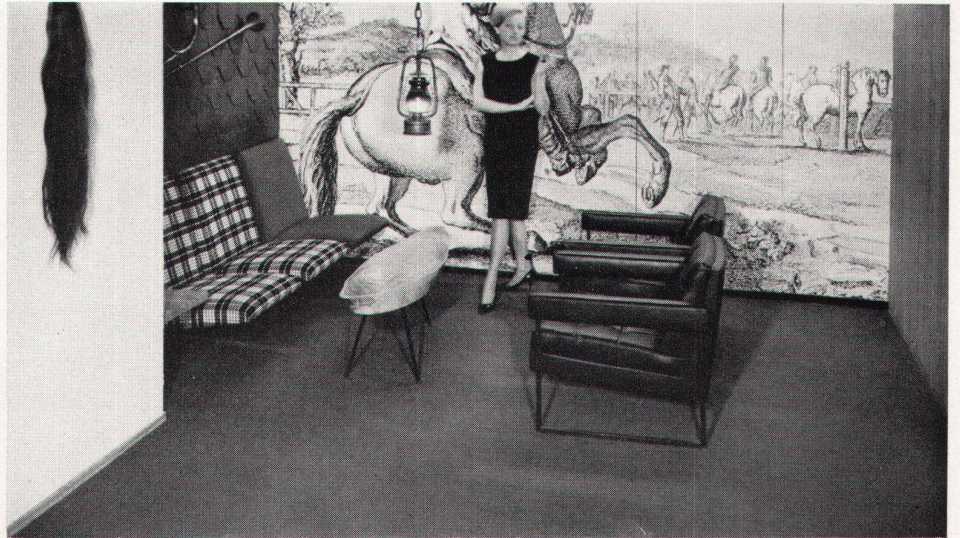

rothen

Rothen-Möbel, Bern
Standstrasse 13 - Flurstrasse 26

zingg-lamprecht

Zürich «Dansk Kunst» Claridenstr. 41
Hauptgeschäft am Stampfenbachplatz

Reiches Gestalten mit wirtschaftlichem Denken

Nicht umsonst hat Siftor schon allein in der Schweiz Tausende zufriedene Kunden. Seine charakteristische Kombination einer Gehfläche aus echtem Haargarn mit der isolierenden Kautschuk-Zwischenschicht erfüllt in idealer Art die hohen Ansprüche an Schalldämpfung, angenehmer Begehbarkeit und repräsentativer Wirkung. Seine Bahnen in der verlegegünstigen Breite von 120 cm reduzieren die kostenverteuernden Reststücke auf ein Minimum und lassen sich bis zu den grossflächigsten Räumen ohne sichtbare Naht- und Fugenstellen verlegen. Siftor kann dank seiner Stabilität auch lose als vollflächiger Spannteppich in den Raum verlegt werden und kommt gerade deshalb immer wieder dort zum Zuge, wo seine spätere Neuverlegung nicht ausgeschlossen ist. Die dem Siftor eigene Gummi-Zwischenlage macht die für jeden anderen Spannteppich notwendige Filz-Unterlage überflüssig und erhöht gleichzeitig die Schalldämmung und Feuchtigkeitsisolation. Mehr Material und Qualität bei gleichen Kosten, rationell in der Verlegung und reich in seiner Wirkung – das sind die Vorteile, die Siftor auch in Zukunft zum wirtschaftlichen Spannteppich für die verwöhnten Ansprüche machen.