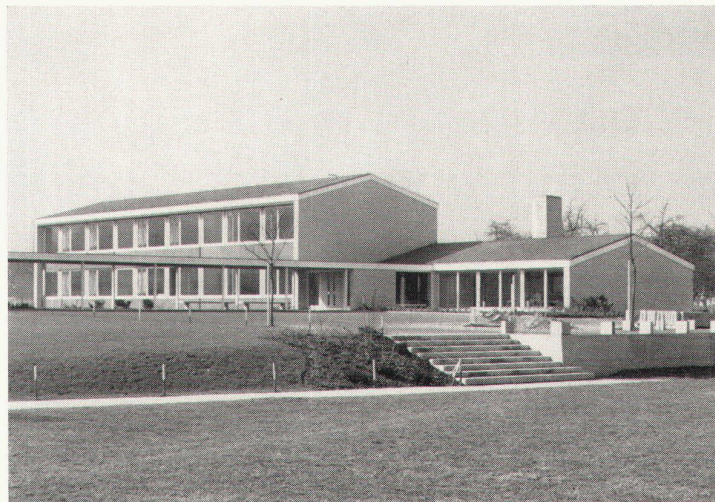

Strapazierfähige Anstriche. Gerade im Schulhausbau kommt es besonders darauf an, Anstriche zu verwenden, die gegen Abnutzung und Beschädigung weitgehend unempfindlich sind. FEY-Lacke und -Farben bringen Ihnen dabei ein Maximum an Sicherheit. Sie sind auf Grund langjähriger Erfahrung und ständiger Prüfung auf höchste Anforderungen abgestimmt.

GEORG FEY+CO AG

Lackfabrik - Vernis et couleurs - Paints and varnishes - ST. MARGRETHEN SG - Schweiz - Suisse - Switzerland