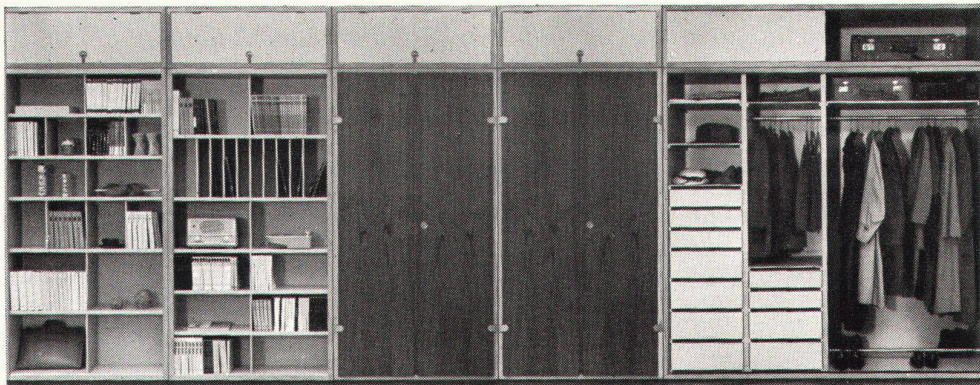

**Kalksteinbrüche
Steinhauerei
Marmorwerke**

Büro:

**Basel, Engelgasse 65
Telephon 061/41 0735**

Architekt Børge Mogensen's zerlegbare Schrankelemente bilden die zweckmäßige, mobile Möblierung in Verwaltung, Eigenheim und Wohnung. Durch das Mass-System von 27 Breiten, 4 Höhen und 2 Tiefen, lässt sich jede Wand restlos ausnützen. Der Innenausbau von Arch. Grethe Meyer kann allen vorkommenden Verwendungszwecken angepasst werden.