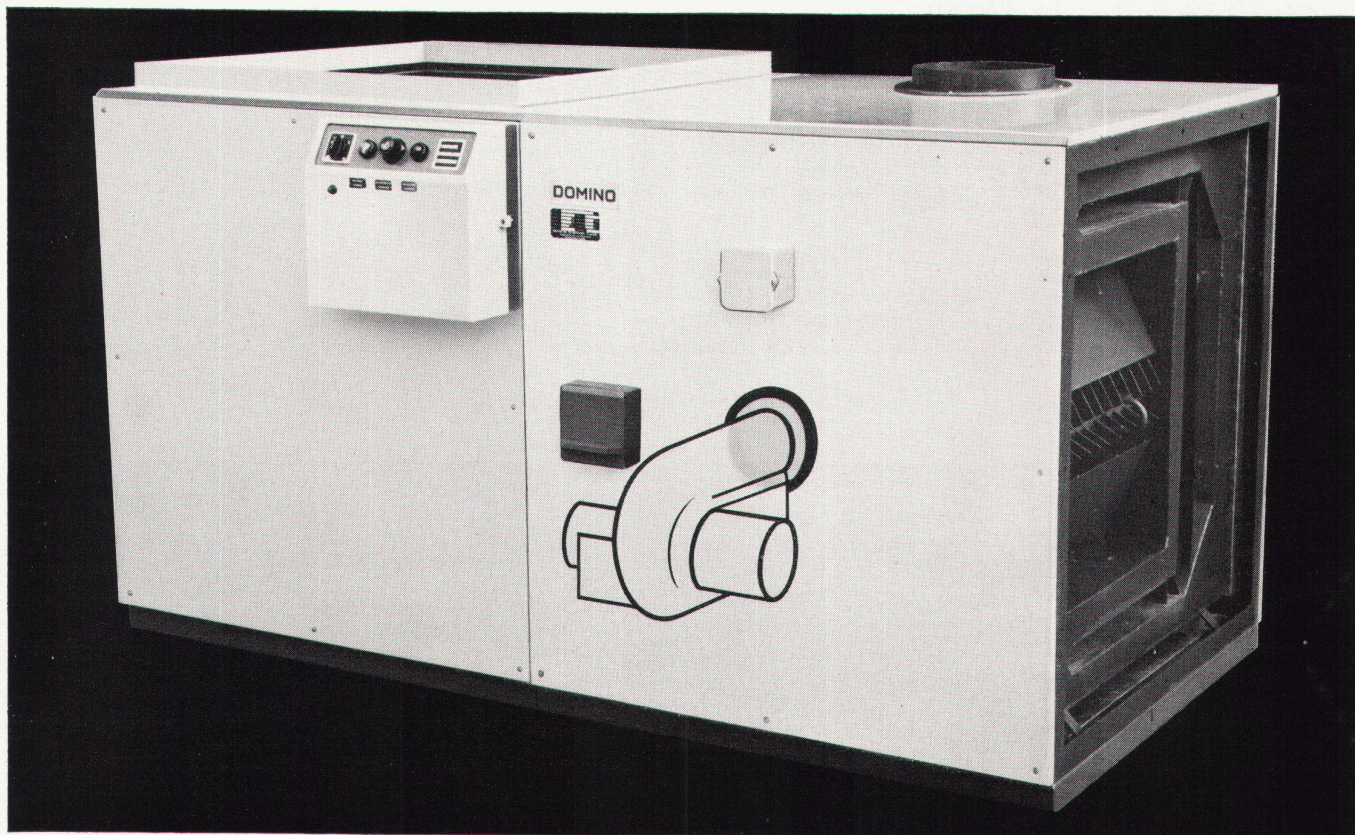

DOMINO

löst auf modernste Art das Heizungsproblem sämtlicher Grossräume. Die bahnbrechende und robuste Konstruktion der DOMINO-Geräte nach Baukastensystem bietet Gewähr für lange Lebensdauer und ermöglicht Anpassung an die bestehenden Platzverhältnisse. Mit DOMINO gibt es keine Probleme mehr!

Angenehme Wärme im Winter — kurze Aufheizzeit — Lüftung und Kühlung im Sommer — vollautomatisch.

Extra geräuscharme Ausführung mit 1 oder 2 Geschwindigkeiten für Kirchenheizungen, Kinos usw.

25 Jahre Erfahrung in Luftheizungs-Anlagen

Einzig

**Heizung + Lüftung
vollautomatisches
Warmluftaggregat
Baukastensystem
liegend oder stehend**

**alle Leistungen
für sämtliche
Grossräume:
Handel
Industrie
Kirchen
Festhallen und Kinos**

Lieferung über die Heizungsfirmen

GRANUM

Verlangen Sie bitte ausführliche Prospekte von Granum AG Neuenburg, Fabrik für moderne Heizapparate