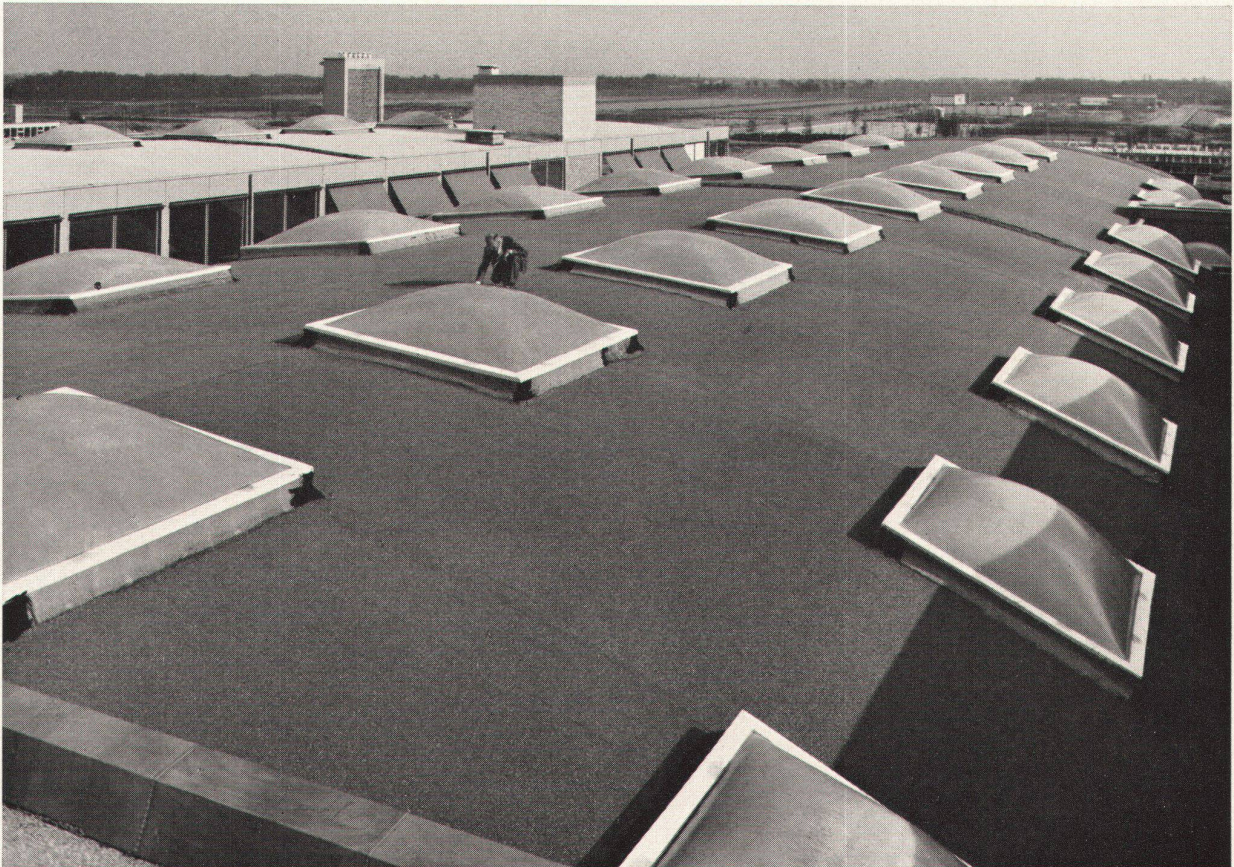

Das neuzeitliche Bauelement

GROSSLICHTKUPPELN

»System Isler«

Fabrikation und Verkauf: E S C H M A N N A G, T H U N