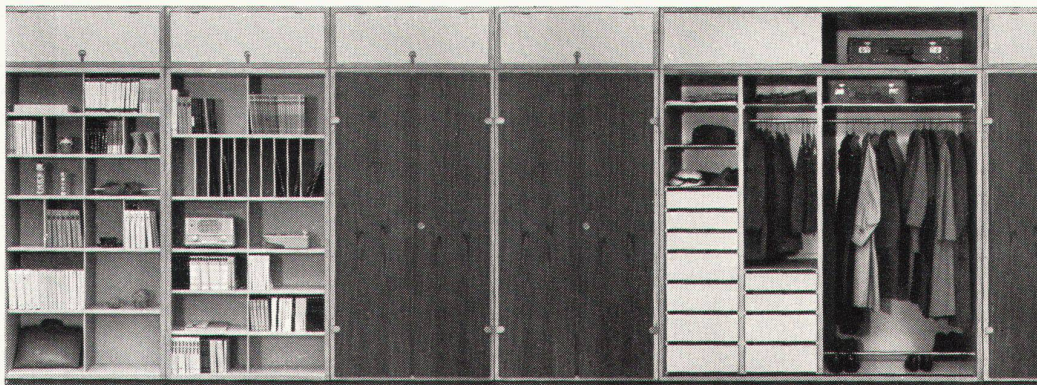

Architekt Børge Mogensen's zerlegbare Schrankelemente bilden die zweckmäßige, mobile Möblierung in Verwaltung, Eigenheim und Wohnung. Durch das Mass-System von 27 Breiten, 4 Höhen und 2 Tiefen, lässt sich jede Wand restlos ausnützen. Der Innenausbau von Arch. Grethe Meyer kann allen vorkommenden Verwendungszwecken angepasst werden.