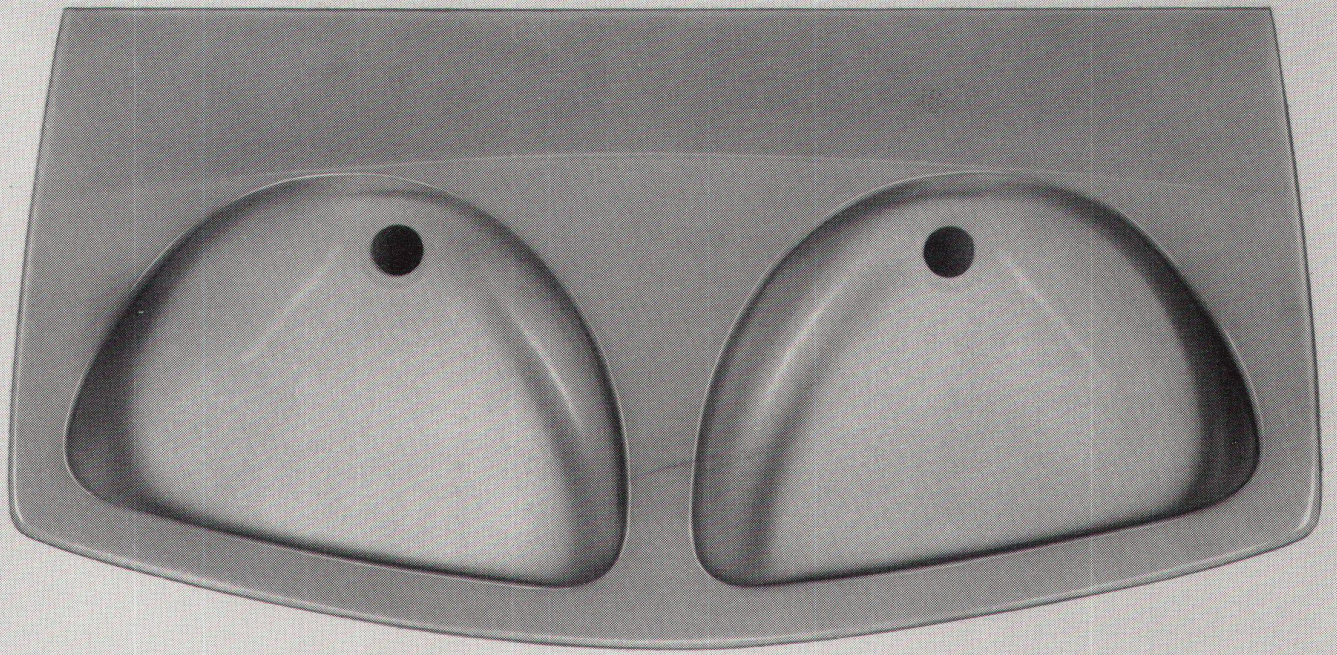

Verlangen Sie bitte die ausführlichen Prospekte.

heizungen

EMB Elektromotorenbau AG Birsfelden Tel. 061/411850

einer

für zwei

Der neue Doppelwaschtisch «Biskra» von **Standard**, lieferbar mit oder ohne Säule. Elegant und funktionell gestaltet. Kleine Raumbeanspruchung — trotzdem viel Platz bei Doppelbenützung. **Standard**-Kristallporzellan weiss oder farbig, bekannt für seinen unverwüstlichen Glanz. Ein Produkt der Ideal-**Standard**, weltbekannt für besseren Wohnkomfort. Verkauf durch den Schweizerischen Sanitär-Grosshandel.