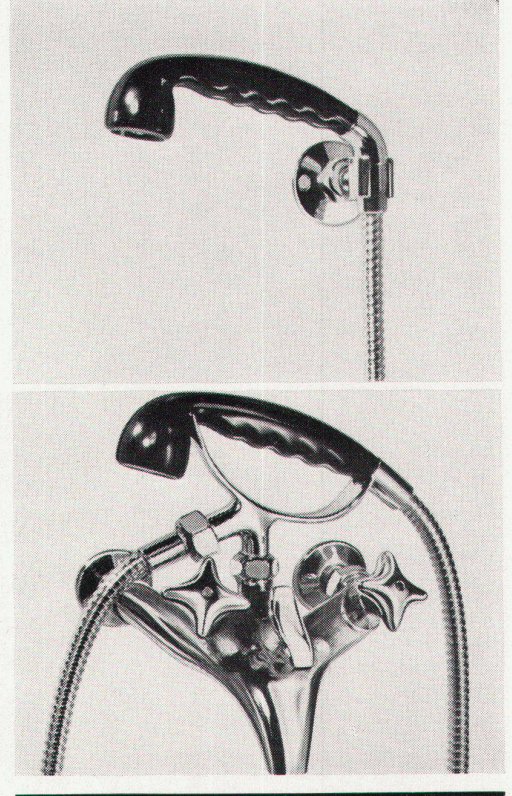

TOTIENS-MINENHALTER
für alle Minen
9H-6B (∅ 1,7 bis 3,2 mm)

Erhältlich in den Fachgeschäften Generalvertretung **Waser & Co.** Zürich 2/38, Seestraße 261

kugler

Zeitgemäss:

Harmonisch,
elegant und formschön,
entspricht die
Badebatterie
3871/81 den
heutigen modernen
technischen und
ästhetischen
Anforderungen.
Lieferbar mit
verchromten oder
schwarzen
Kunststoffgriffen,
Handdusche mit
«gezieltem Strahl».