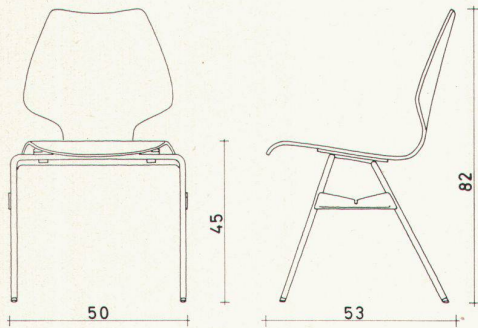

Die Form
Die Art
Die Qualität
Der Preis

sehen
sitzen
kuppeln
stapeln

Modell 4/28 S, Gestell
Stahlrohr verchromt.
Kupplungsplatte fest
mit dem Stuhl verbun-
den, Schale Preßholz

Dank dem neuartigen
Gestell können Sie
ohne Hilfsmittel
beliebig lange Reihen
zusammenkuppeln.

Entwurf: Kurt Culetto
Auszeichnung:
«Die gute Form 1963»

bequem zum Sitzen
leicht zum Kuppeln
gut zum Stapeln

HORGEN-GLARUS

AG Möbelfabrik
in Glarus
Telephon

Horgen-Glarus
Schweiz
058 5 20 91