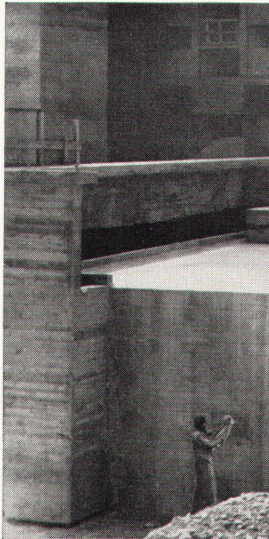

das qualitätszeichen für den guten betontank

schneider zürich
otto
tankbau

frohburgstr. 188 zürich 6

telefon 051 - 26 35 05

1 mill. liter-tank kubische form

ERBA

ERBA AG
ERLENBACH
ZH

modernfold