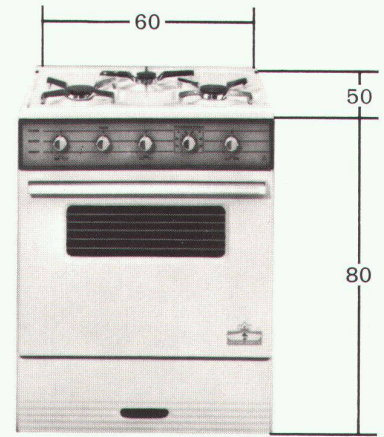

Neue Marke:

Eigenwillige Formgebung und ungewöhnliche Dimensionen geben diesem neuen Modell eine spezielle Note. Der Herd ist ganz aus Stahlblech gebaut und pastellweiss emailliert.

Abhebbare Pfannenträger:

Pfannen aller Art haben sicheren Stand auf den ausgeklügelten, aus einer Leichtmetall-Legierung hergestellten Pfannenträgern, die mit einem Griff abgehoben werden können.

Backofentüre mit Schauglas:

Leicht und bequem kann das Garwerden der Gerichte im geräumigen Backofen überwacht werden. Kontakt-Grill und automatischer Temperaturregler gehören zur serienmässigen Ausrüstung.

Verschieden starke Allgasbrenner:

Zwei Schnellbrenner und ein Normalbrenner gestatten eine feine und genaue Regulierung der Wärme. Ein Kranz kleiner Pilot-Flammen sorgt dafür, dass die Brenner bei allen Gasarten einwandfrei funktionieren.

Vornehmes Armaturenbrett:

Neu ist die Verwendung von gehärtetem, einseitig farbig emailliertem Glas; ein eleganter Chromrahmen erhöht die Wirkung der zarten Pastellfarben.

Differenziertes Sortiment:

Neben dem reichhaltig ausgestatteten Standardmodell 332-16 sind auch die Ausführungen 332-14 ohne Schauglas und 332-10 mit vereinfachtem Armaturenbrett, ohne Geräteschublade und ohne Kontakt-Grill erhältlich.

Dimensionen des Mena-Lux-Gasherdes