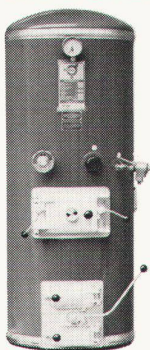

Schuster

Zürich+St. Gallen

Er ist aus Kupfer

protherm -Heizkessel besitzen Kupferboiler. Warum? Kupfer rostet nicht, unterliegt kaum der Abnutzung und vor allem: es leitet die Wärme so schnell und so vollkommen, wie kein anderes vergleichbares Metall. Protherm-Heizkessel sind deshalb wirtschaftlicher. Zudem sind sie besonders formschön gestaltet, haben 5 Jahre Garantie und können mit der Sevenday-Automatic, der idealen Elesta-Aussensteuerung, ausgerüstet werden. Lassen Sie sich dokumentieren.