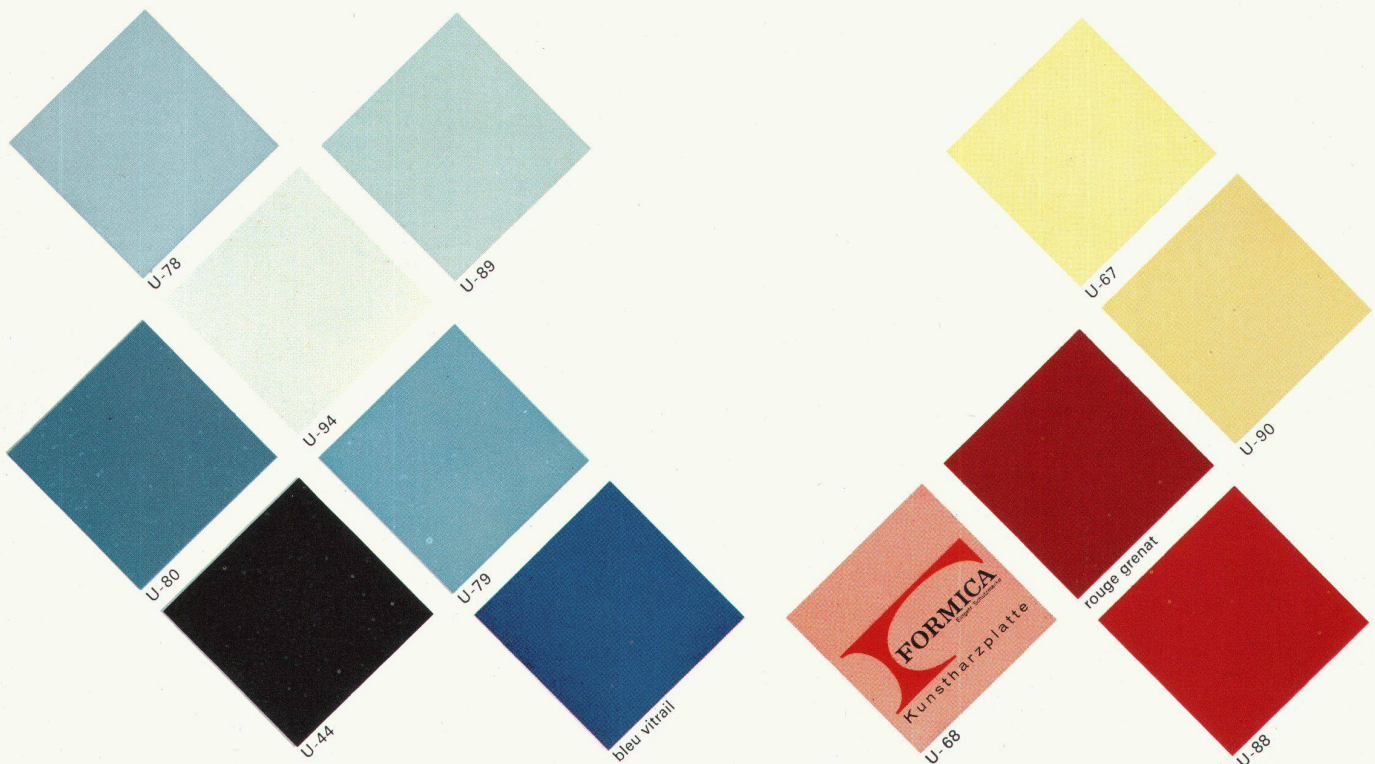

Die sorgfältigen Tonabstufungen ermöglichen es dem Architekten, Laboranten, diese Arbeitsstätten anspruchsvollen Schaffens, nicht nur zweckdienlich, sondern auch harmonisch einwandfrei zu gestalten. Die hier gezeigten Farben stellen einen kleinen Ausschnitt aus der über 100 Unifarben und Dessins umfassenden FORMICA*-Kollektion dar. Die Farbtöne können im Druck nicht immer ganz naturgetreu wiedergegeben werden. Verlangen Sie deshalb bei einem der offiziellen FORMICA*-Vertreter Originalmuster. Arbeiten, die Sie mit FORMICA*-Kunstharzplatten ausführen, werden auch nach Jahren noch Zeugnis ablegen für Ihr Qualitätsschaffen.

Es gibt keinen Ersatz für FORMICA*