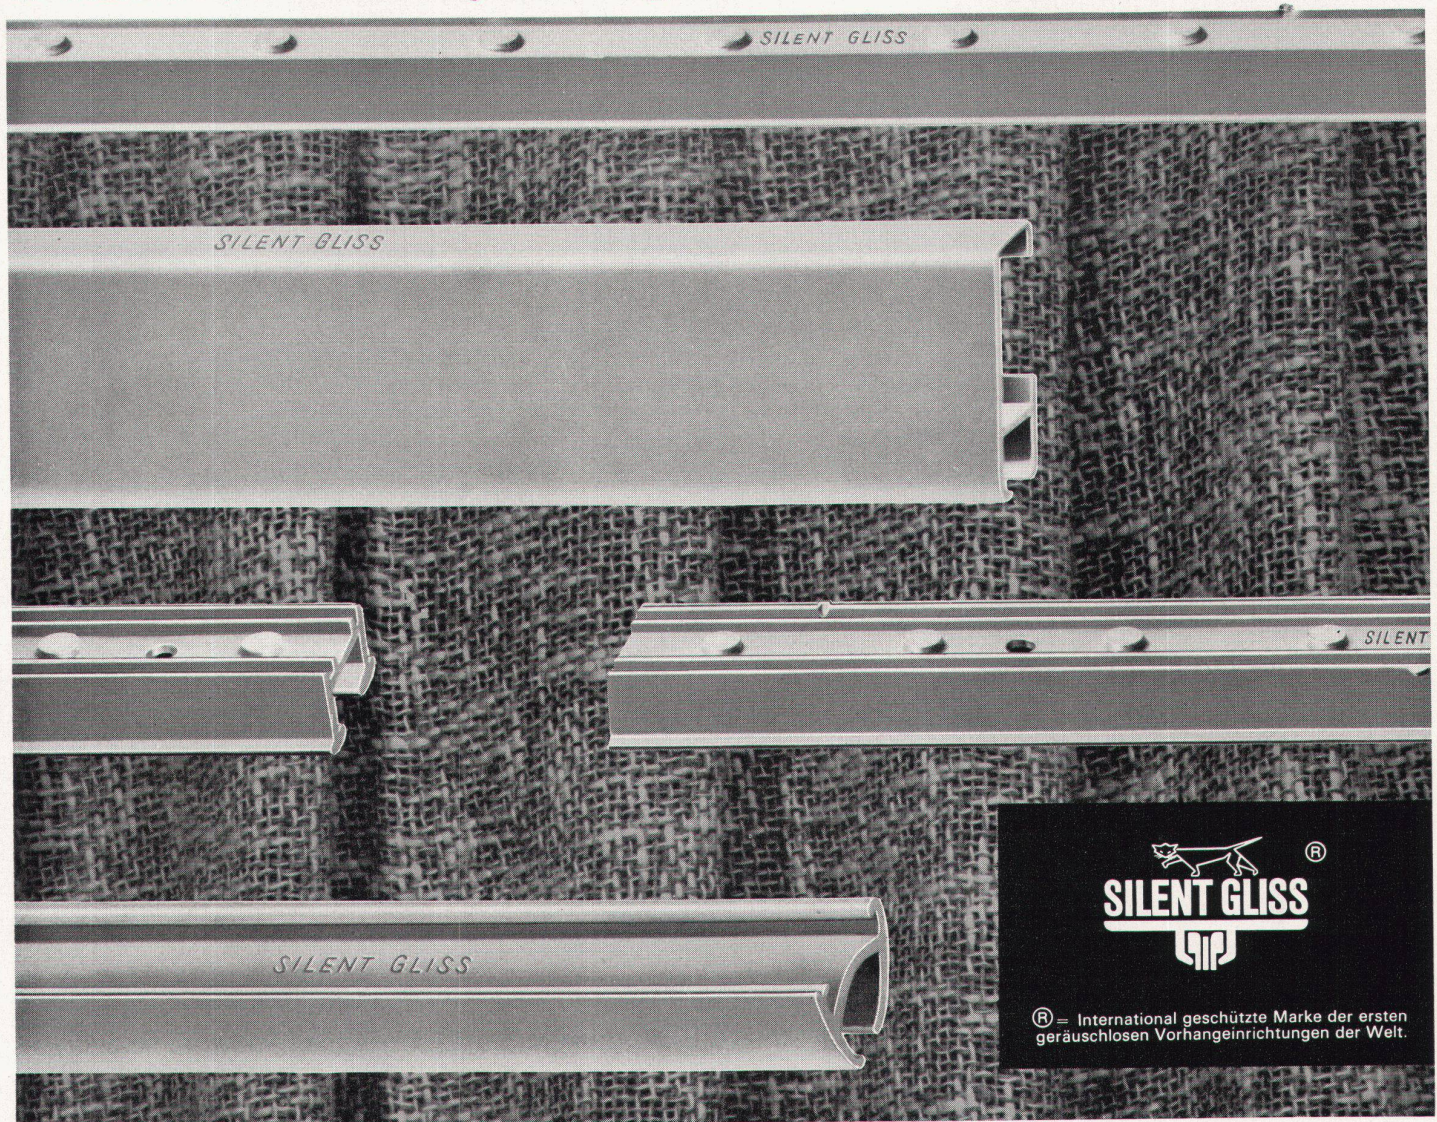

SILENT GLISS NEUHEITEN

Auch dieses Jahr wartet SILENT GLISS mit Neuschöpfungen auf, die wieder überzeugende Beiträge an die neuzeitliche Innendekoration und echte SILENT-GLISS-Fortschritte sind:

Zwei gediegene Profile 1080 und 1081 für gerade und abgebogene, freitragende Vorhangeinrichtungen Ein Versenkprofil 6011 für Nuten 7x14 mm in der guten Form und der unübertroffenen SILENT-GLISS-Qualität. Dazupassend ein Gleiter 6080 der leicht wie ein Knopf anzunähen ist und den Vorhang fast bündig, ohne Lichtspalt an die Vorhangschiene anschliesst.

Gerne senden wir Ihnen unsere neue Preisliste Nr. 12/1963, die weitere Neuheiten enthält. Als Leitfaden durch das ganze SILENT-GLISS-System ist sie mit den vielen Anwendungsbeispielen und Montagehinweisen ein nützlicher Helfer bei der Lösung von Vorhangproblemen.

SILENT GLISS®

® = International geschützte Marke der ersten geräuschlosen Vorhangeinrichtungen der Welt.

Technische Beratung, Handmuster, Prospekte, Referenzen unverbindlich und kostenlos:

F. J. Keller + Co, Metallwarenfabrik, Lyss/BE, Telephon 032 - 84 2742/43

Verkauf durch den Fachhandel