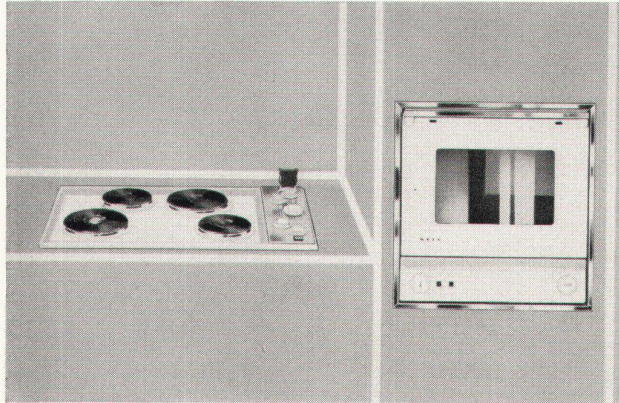

NEFF
Herde

maximaler Komfort optimaler Ausbau

dank raffinierter Einbaumodelle, getrennter Backofen in komfortabler Bedienungshöhe und separatem Rechaud. Auch hier die bewährte NEFF 4fach-Automatik.

1. ❶ **Autotherm-Kochplatte.** Sie hält die Temperatur auf der gleichen Höhe.
2. ❷ **Backofen-Automatik** liefert tischfertig das komplette 5teilige Menu zur vorgewählten Zeit.
3. ❸ **Zeitschalter** schaltet das Rechauds zur gewünschten Zeit ein und automatisch zur vorbestimmten Zeit aus.
4. ❹ **Kochautomat** überwacht die Temperatur des Kochgutes und verhindert das Überkochen. SEV geprüft

NEFF-EXPORT AG ZUG
Zug 1 Postfach Telephon 042 43757 Gartenstrasse 2

NEFF
Herde

jetzt
auch in der Schweiz

Schweizer Monatsschrift für
Architektur
Kunst
Künstlerisches Gewerbe

werk

Post- abonnements- verkehr

Abonnementspreis:
Auslandsabonnement
für 12 Monate sFr. 48.-

Das WERK kann in folgenden Ländern im Postabonnements-
verkehr abonniert, bestellt und in der Währung des Landes
bezahlt werden

Verlag WERK, Winterthur
Technikumstraße 83
Postfach 210

Belgien, Dänemark, Deutschland (Westzone), Finnland,
Frankreich, Holland, Italien, Luxemburg, Marokko
(franz. Kolonie mit Ausschluß der span. Zone), Norwegen,
Österreich, Portugal, Schweden, Vatikanstaat