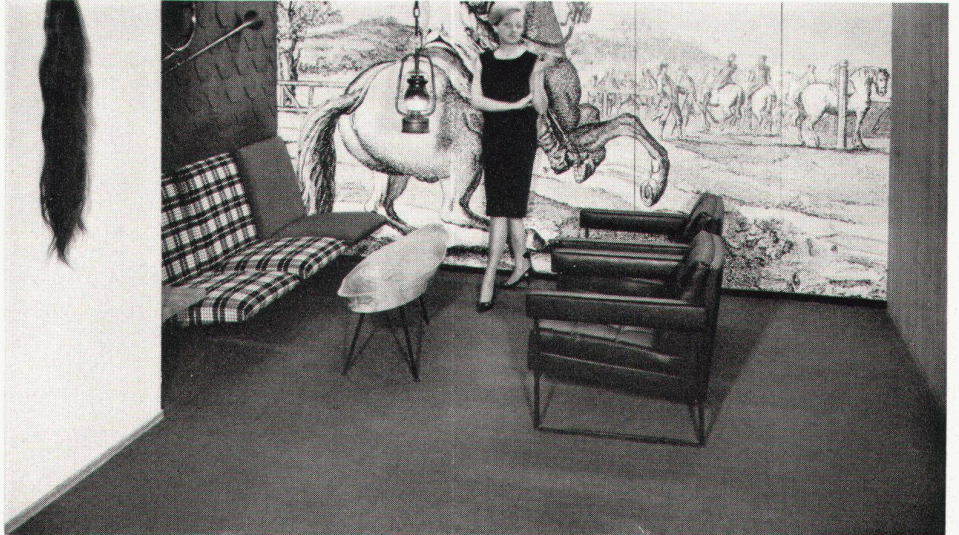

Verkauf durch den Fachhandel

Reiches Gestalten mit wirtschaftlichem Denken

Nicht umsonst hat Siftor schon allein in der Schweiz Tausende zufriedene Kunden. Seine charakteristische Kombination einer Gehfläche aus echtem Haargarn mit der isolierenden Kautschuk-Zwischenschicht erfüllt in idealer Art die hohen Ansprüche an Schalldämpfung, angenehmer Begehbarkeit und repräsentativer Wirkung. Seine Bahnen in der verlegegünstigen Breite von 120 cm reduzieren die kostenvertuernden Reststücke auf ein Minimum und lassen sich bis zu den grossflächigsten Räumen ohne sichtbare Naht- und Fugenstellen verlegen. Siftor kann dank seiner Stabilität auch lose als vollflächiger Spannteppich in den Raum verlegt werden und kommt gerade deshalb immer wieder dort zum Zuge, wo seine spätere Neuverlegung nicht ausgeschlossen ist. Die dem Siftor eigene Gummi-Zwischenlage macht die für jeden anderen Spannteppich notwendige Filz-Unterlage überflüssig und erhöht gleichzeitig die Schalldämmung und Feuchtigkeitsisolation. Mehr Material und Qualität bei gleichen Kosten, rationell in der Verlegung und reich in seiner Wirkung – das sind die Vorteile, die Siftor auch in Zukunft zum wirtschaftlichen Spannteppich für die verwöhnten Ansprüche machen.