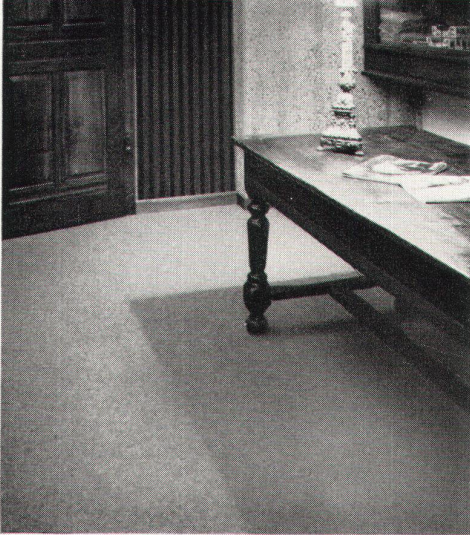

Verkauf durch den Fachhandel

Reiches Gestalten mit wirtschaftlichem Denken

Nicht umsonst hat Siftor schon allein in der Schweiz Tausende zufriedene Kunden. Seine charakteristische Kombination einer Gehfläche aus echtem Haargarn mit der isolierenden Kautschuk-Zwischenschicht erfüllt in idealer Art die hohen Ansprüche an Schalldämpfung, angenehmer Begehbarkeit und repräsentativer Wirkung. Seine Bahnen in der verlegegünstigen Breite von 120 cm reduzieren die kostenvertuernden Reststücke auf ein Minimum und lassen sich bis zu den grossflächigsten Räumen ohne sichtbare Naht- und Fugenstellen verlegen. Siftor kann dank seiner Stabilität auch lose als vollflächiger Spannteppich in den Raum verlegt werden und kommt gerade deshalb immer wieder dort zum Zuge, wo seine spätere Neuverlegung nicht ausgeschlossen ist. Die dem Siftor eigene Gummi-Zwischenlage macht die für jeden anderen Spannteppich notwendige Filz-Unterlage überflüssig und erhöht gleichzeitig die Schalldämmung und Feuchtigkeitsisolation. Mehr Material und Qualität bei gleichen Kosten, rationell in der Verlegung und reich in seiner Wirkung – das sind die Vorteile, die Siftor auch in Zukunft zum wirtschaftlichen Spannteppich für die verwöhnten Ansprüche machen.