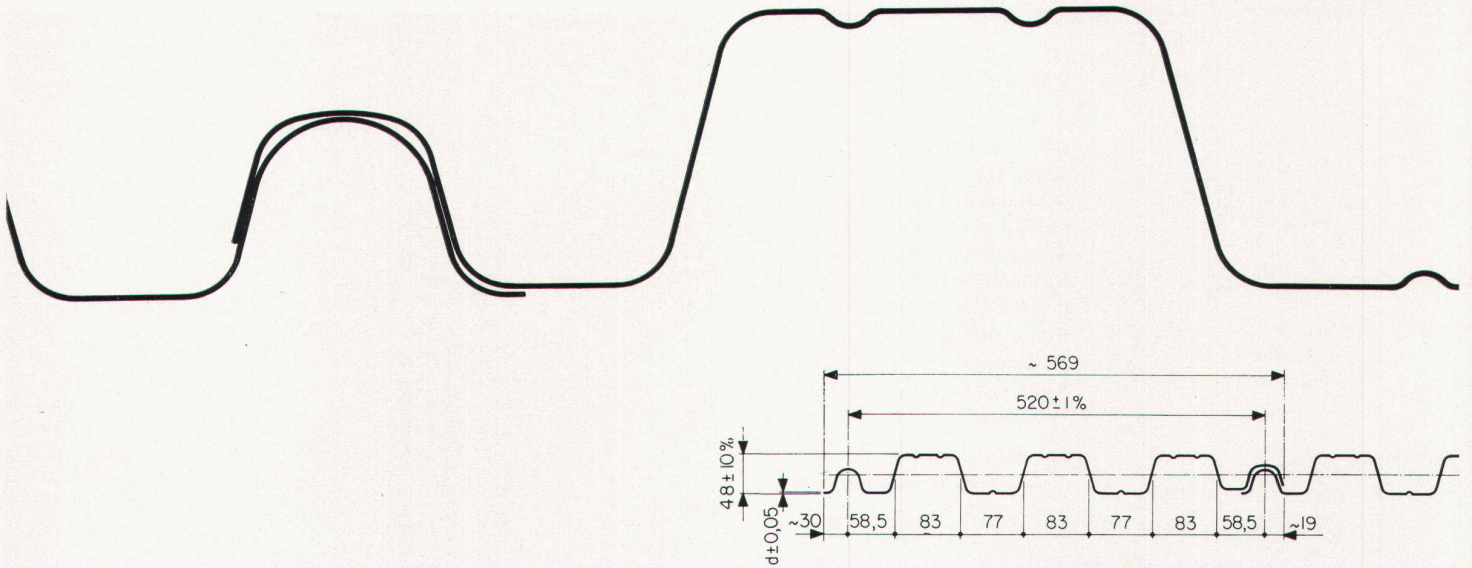

Lange Wellbänder aus Aluman – blank oder alodinebehandelt – sind eine ALUSUISSE-Spezialität. Damit können z. B. Fassaden von Industriebauten und Hallen aller Art fugenlos, d. h. ohne die sonst üblichen, unliebsamen horizontalen Überlappungen verkleidet werden. Unsere Fassaden-Wellbänder können mit verschiedenartigen Wellungen in einer Reihe von Farben einbrennlackiert geliefert werden.

Aluman ist eine wetterbeständige Aluminiumlegierung, leicht in der Handhabung und wirtschaftlich in seiner Anwendung.

Verlangen Sie die ALUSUISSE-Publikationen und die Beratung unserer Spezialisten.

ALUMINIUM FÜR VERKLEIDUNGEN

SCHWEIZERISCHE ALUMINIUM AG

Verkaufsabteilung Zürich 48

Telephon (051) 54 80 80