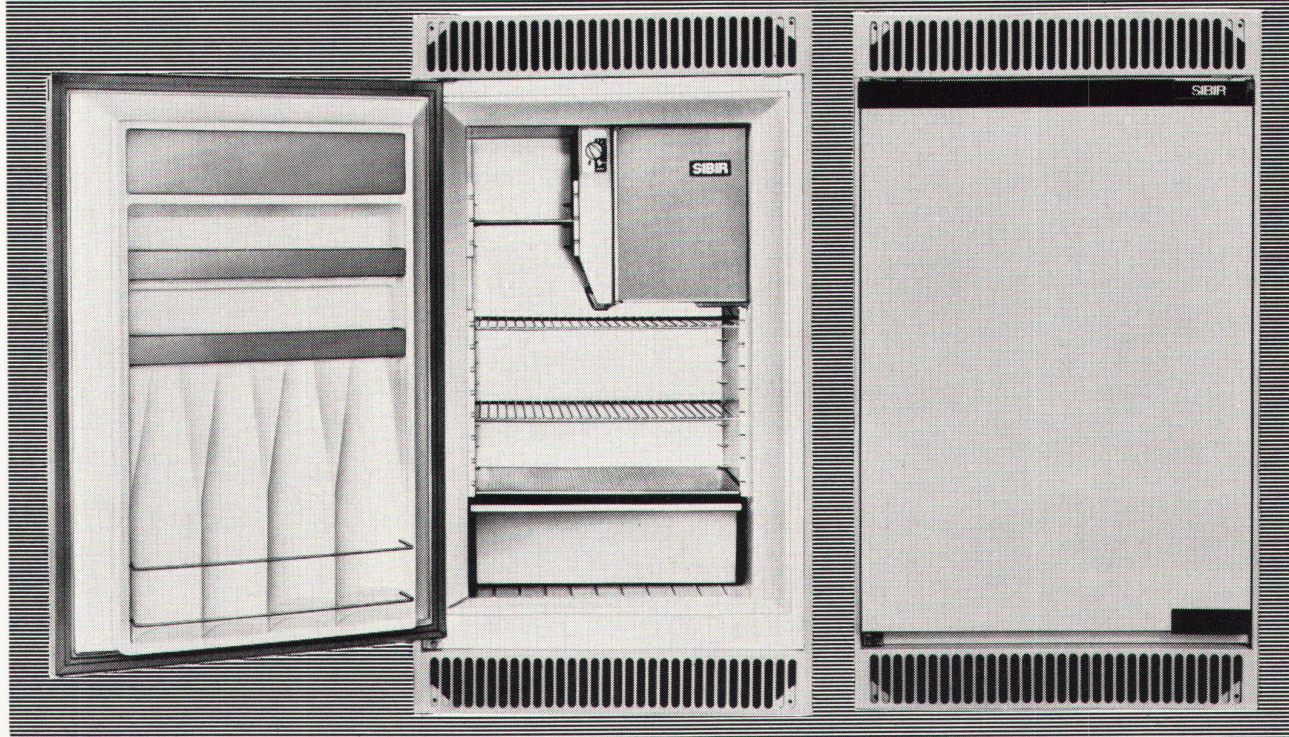

Bureau Lausanne

Avenue de la Gare 44
Telefon 021 22 86 75

SIBIR

neu für grosse Wohnungen SIBIR- Einbau- Kühlschrank 120 Liter

Der lang erwartete grosse SIBIR-Einbaukühlschrank ist da! Wie das bereits berühmte Sockelmodell ist auch der 120-Liter-Einbautyp ein **echter Zweitemperaturschrank** mit getrennter Kälteerzeugung für Tiefkühlteil und Normal-schrank. Die vollautomatische Abtauung, die automatische Tauwasser-Ableitung und -Verdunstung, und die Magnetbandtüre zeigen, dass der neue E 120 auch punkto Komfort und Ausrüstung an der Spitze steht.