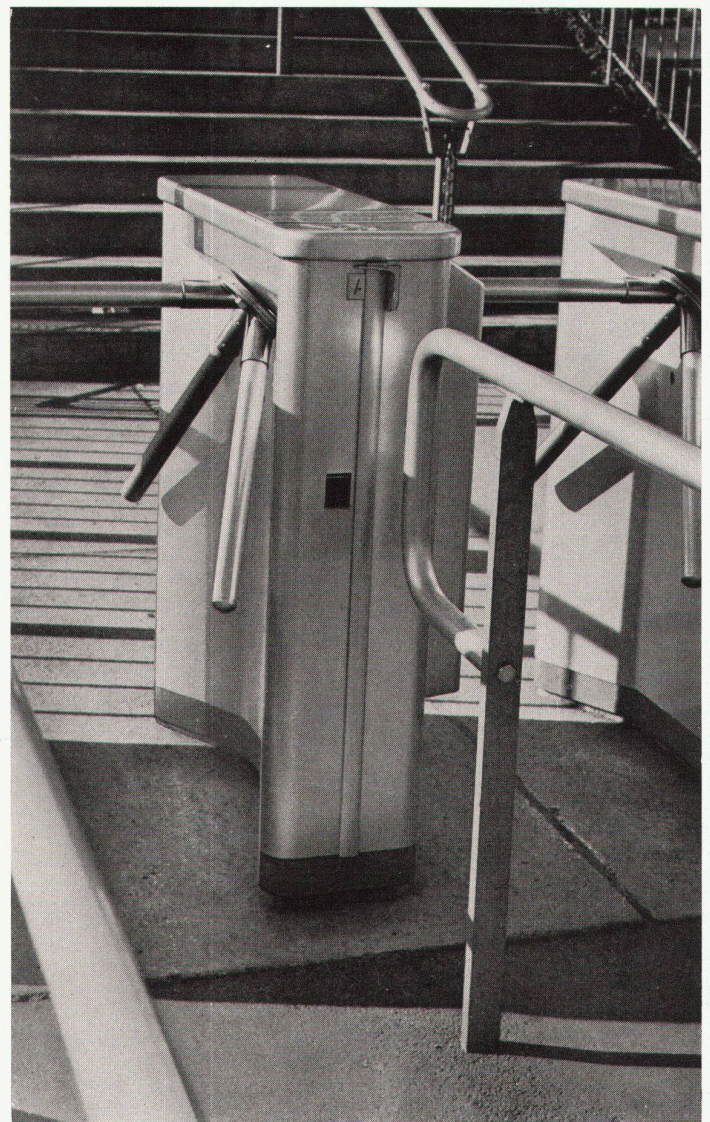

Drehsperrn GHZ

⊕ Patent, ausl. Patente angemeldet
Für Ausstellungen,
Schwimmbäder, Skilifte,
Sportplätze, Flughäfen usw.

Wir liefern auch alle andern
Modelle von Drehsperrn
und Drehkreuz

**Verlangen Sie bitte
Offerten**