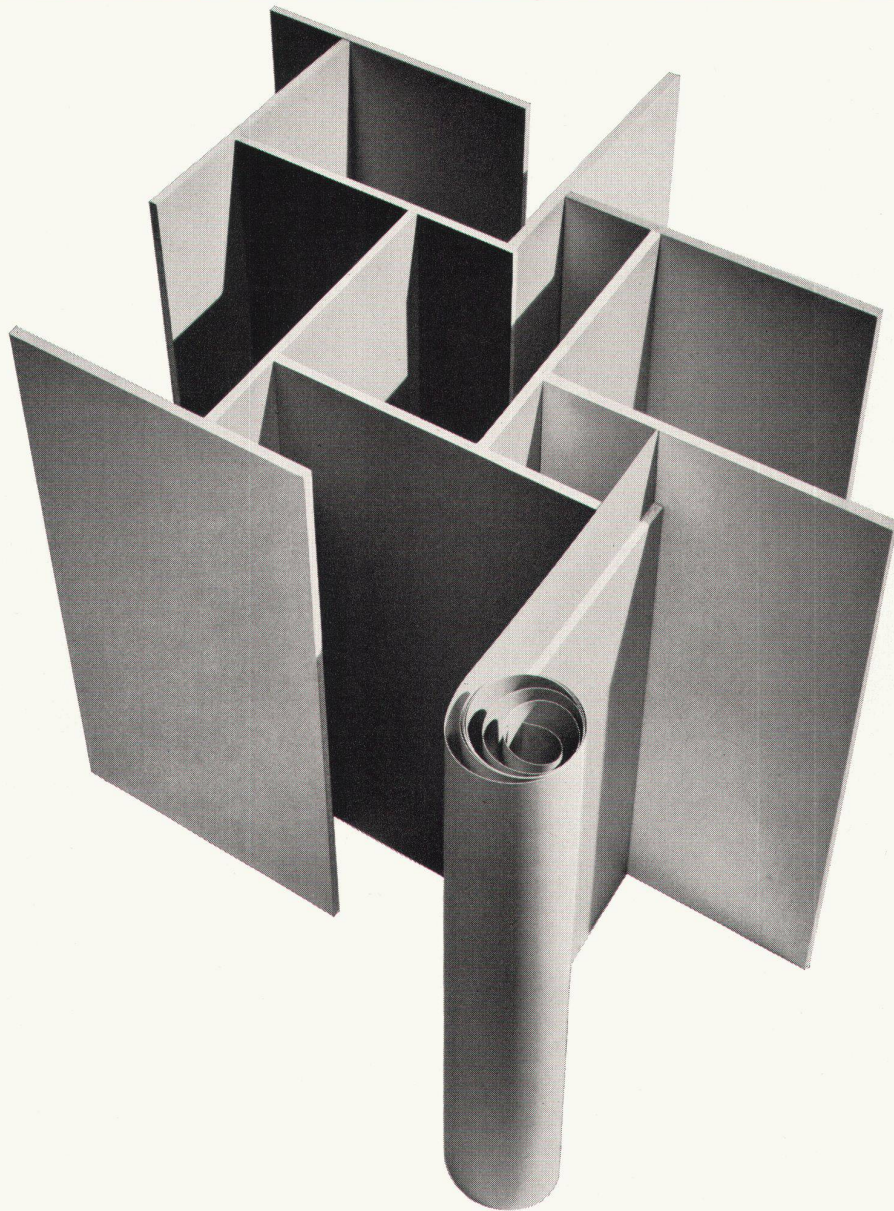

Dieses Modell wurde in Zusammenarbeit mit der Firma Gebert entwickelt. Auf dem formschönen Porzellankörper ist der funktions-sichere und geräuscharme GEBERIT-Spülkasten angebracht; beide Elemente wirken als geschlossene Einheit. Dank der Verbindung zwischen Spülkasten und Klosett mittels eines Spülrohrbogens wird eine vorbildliche Spülwirkung erreicht.

Die Bodenfestigung ist neu und unsichtbar gelöst. Der Klosettfuss ist frei von störenden, unhygienischen Bodenschrauben und schliesst mit einer geschlossenen Linie ab.

Verkauf durch den Sanitärgrosshandel.

**AG für Keramische Industrie Laufen  
Tonwarenfabrik Laufen AG**

**KUBIX**

ein Werkstoff mit neuen Möglichkeiten

Martz + Bühmann

Kubix, die Hart-PVC-Furnierfolie hat sich für die Oberflächenveredelung von Möbeln, Türen und Wänden ausgezeichnet bewährt. Mit unseren speziellen Klebern lässt sich Kubix auf Spanplatten, Tischlerplatten, Sperrholz und Pavatex dauerhaft aufziehen, tiefziehen oder thermisch verformen. Kubix ist antistatisch, lichtecht, hygienisch, widerstandsfähig ge-