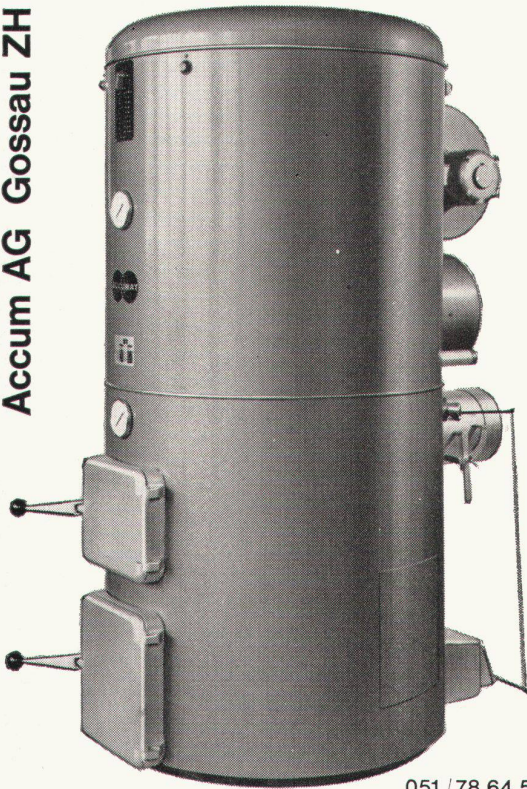

Bei jedem Bauprojekt oder Umbau werden Sie über die Heizung und Warmwasserbereitung Ihre Ueberlegungen hinsichtlich Anlage- und Betriebskosten anstellen. Der ACCUMAT, ein Zentralheizungskessel mit aufgebautem Boiler, bietet maximale Wirtschaftlichkeit. Er verfeuert, dank dem neuartigen Vertikal-Brenner, ohne Umstellung Heizöl, feste Brennstoffe und Abfälle, und zwar immer mit voller Nennleistung. Zuverlässiger, automatischer Betrieb, bester Heizkomfort im Winter, jederzeit genügend billiges Warmwasser. Verlangen Sie Dokumentation und Referenzen.

Accum AG Gossau ZH

051 / 78 64 52