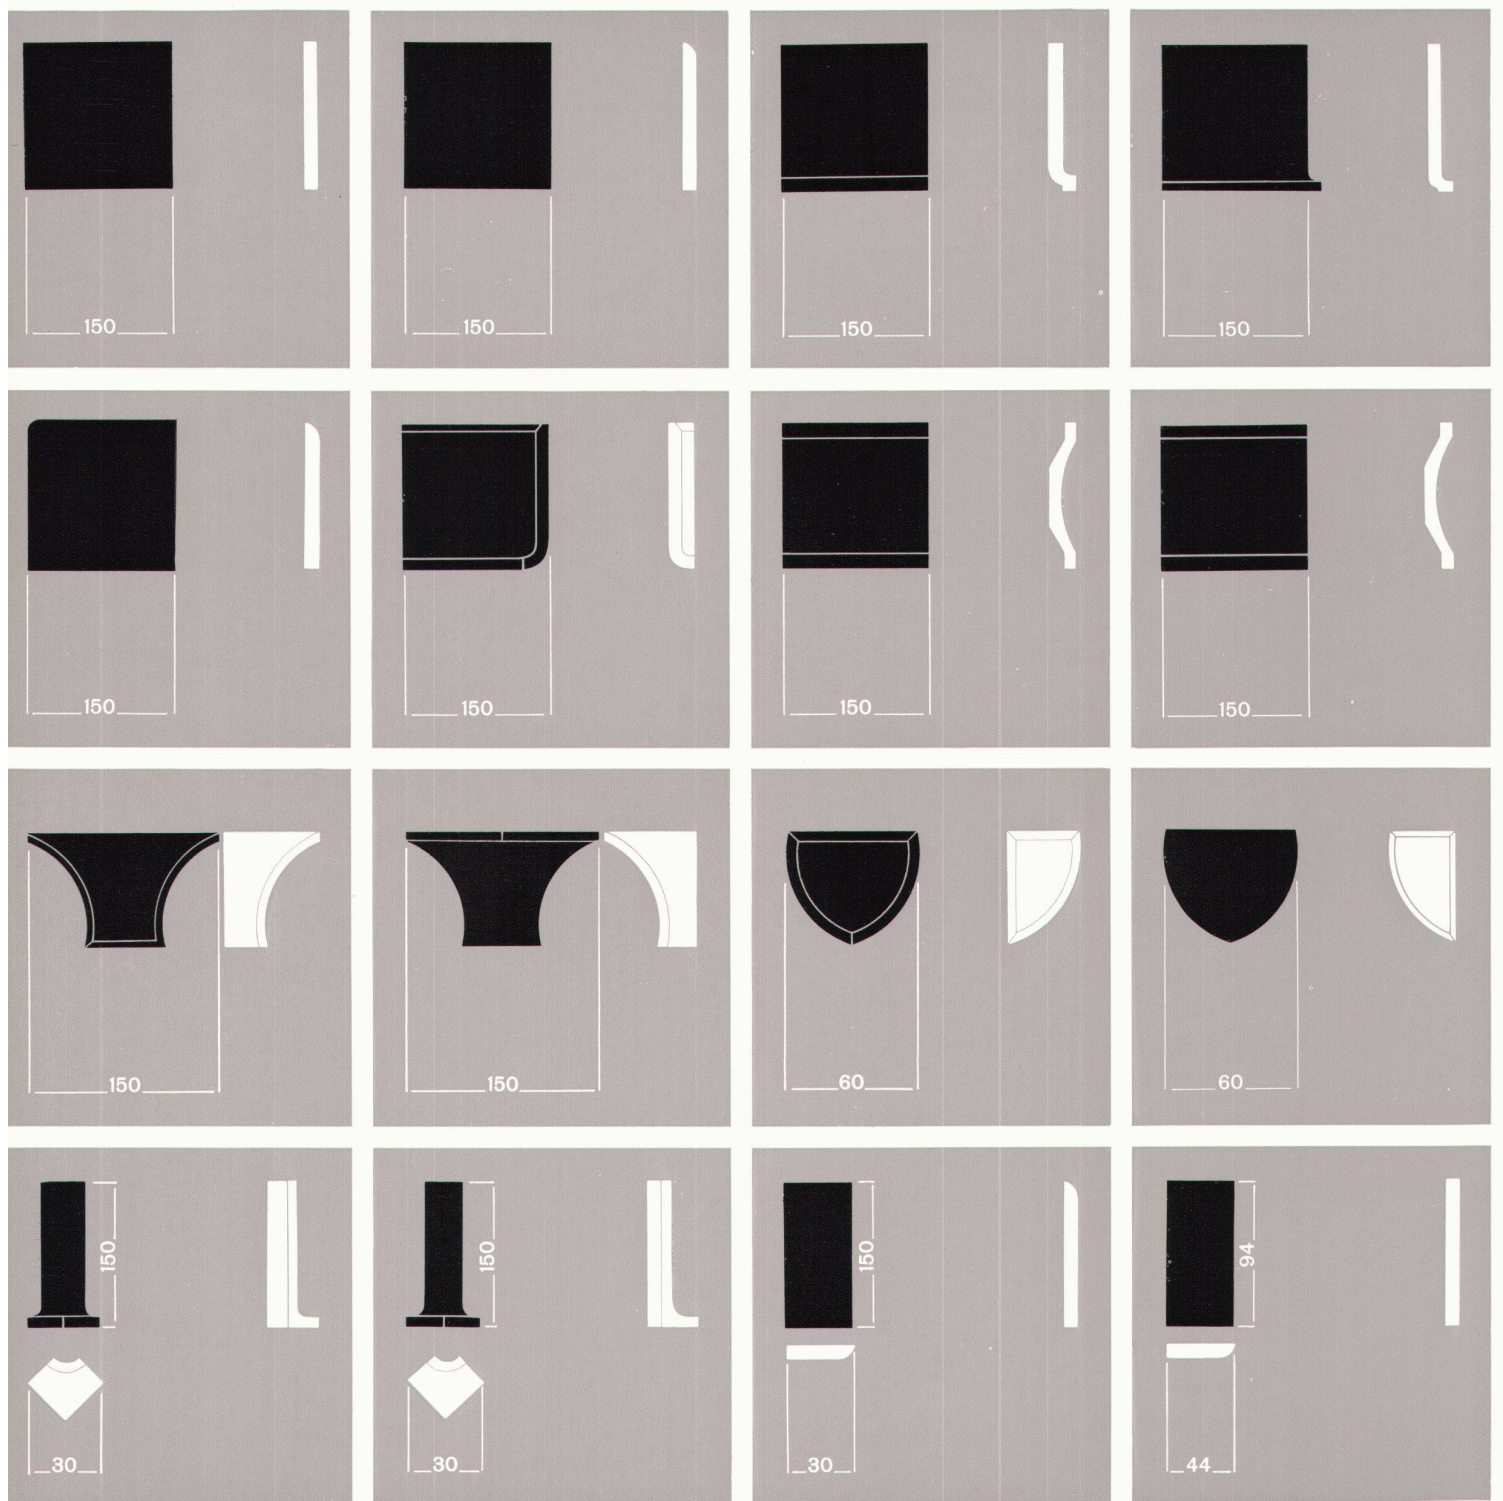

laubt es, beim Bau einer Klinik die vorteilhafteste Farbtonung zu wählen.

**Keramische Wand- und Bodenplatten**

Einige Beispiele von Formstücken

Eine überraschend große Auswahl verschiedenartiger Formstücke erlaubt es dem Architekten, die Plattenbeläge immer technisch einwandfrei abzuschließen. Diese Formstücke werden in den Fabrikationsfarben hergestellt.