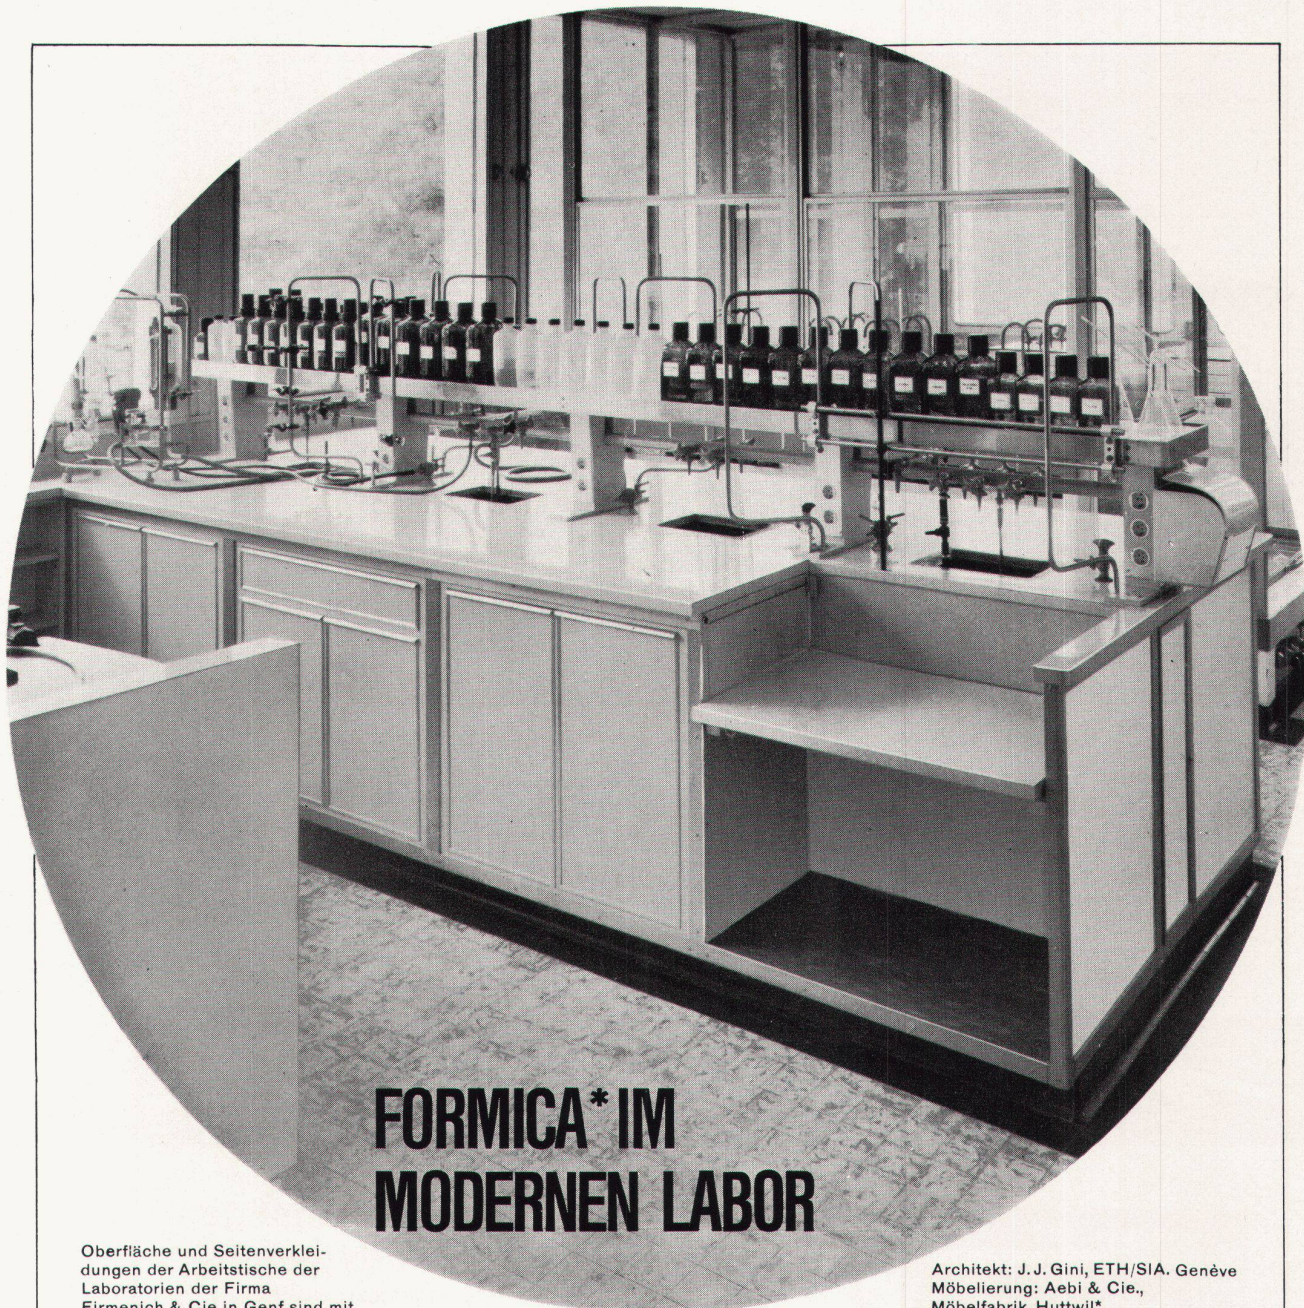

## FORMICA\* IM MODERNEN LABOR

Oberfläche und Seitenverkleidungen der Arbeitstische der Laboratorien der Firma Firmenich & Cie in Genf sind mit FORMICA\* belegt.

Architekt: J. J. Gini, ETH/SIA, Genève  
Möbelierung: Aebi & Cie.,  
Möbelfabrik, Huttwil\*  
Photo: Structur, Genève