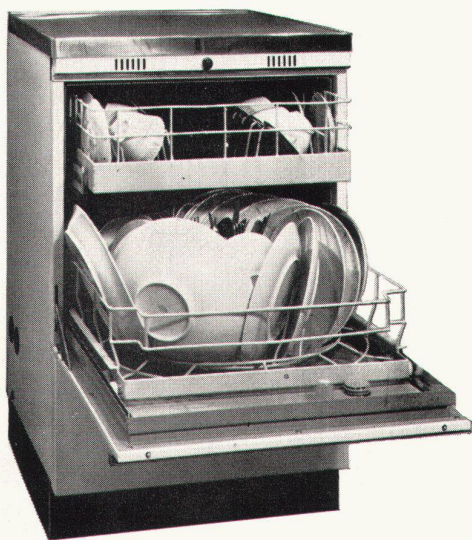

Supercat - der preisgünstige Geschirrspül-Vollautomat

Schweizer Qualitätsprodukt

Ist ohne weiteres in jede schweizerische Norm-Küche – auch mit durchgehendem Sockel – einzubauen.

Höhe:	862,0 mm mit Sockel 762,0 mm ohne Sockel
Breite:	547,0 mm
Tiefe:	571,5 mm

Grosses Fassungsvermögen

1 Jahr Garantie

Einbaumodell Fr. 1850.-
Freistehendes Modell Fr. 1985.-

Verlangen Sie Prospekte

HAPAG Aarau Buchserstrasse 57 Telefon 064 / 4 26 41