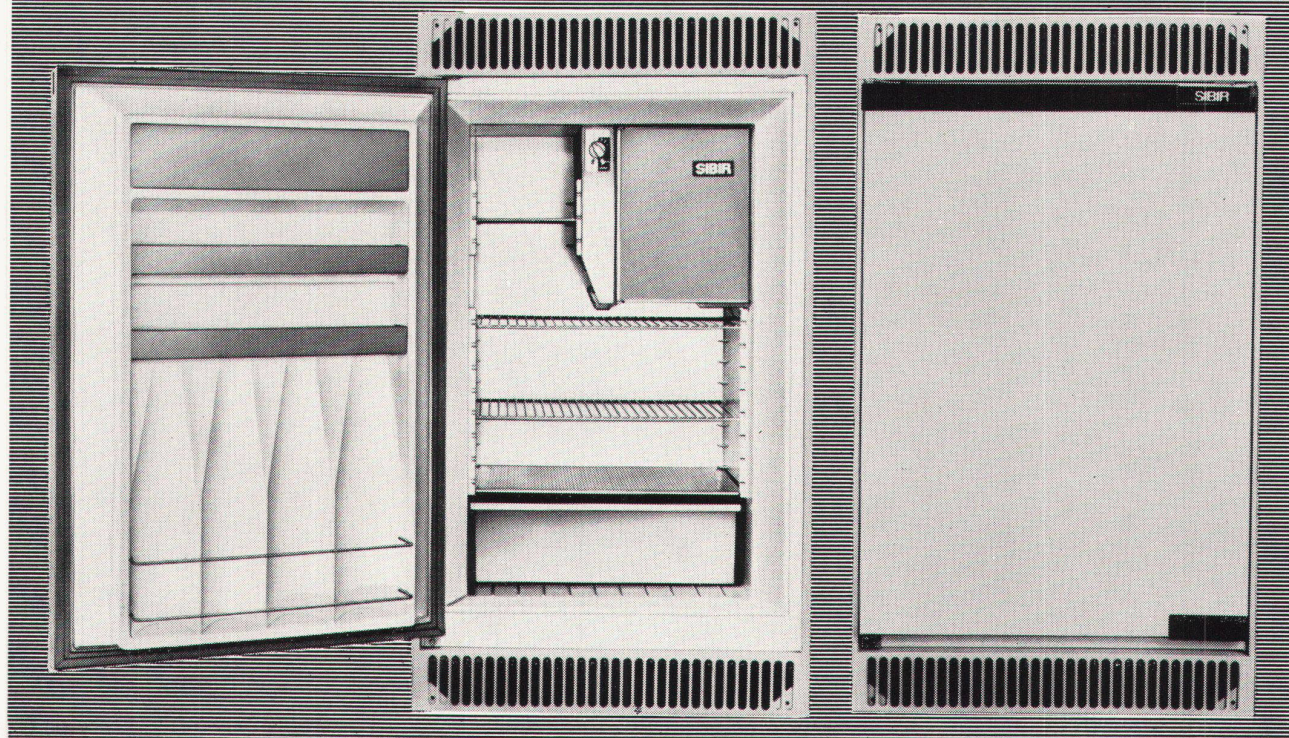

## neu für grosse Wohnungen SIBIR- Einbau- Kühlschrank 120 Liter

Der lang erwartete grosse SIBIR-Einbaukühlschrank ist da! Wie das bereits berühmte Sockelmodell ist auch der 120-Liter-Einbautyp ein **echter Zweitemperaturschrank** mit getrennter Kälteerzeugung für Tiefkühlteil und Normalschrank. Die vollautomatische Abtauung, die automatische Tauwasser-Ableitung und -Verdunstung, und die Magnetbandtüre zeigen, dass der neue E 120 auch punkto Komfort und Ausrüstung an der Spitze steht.