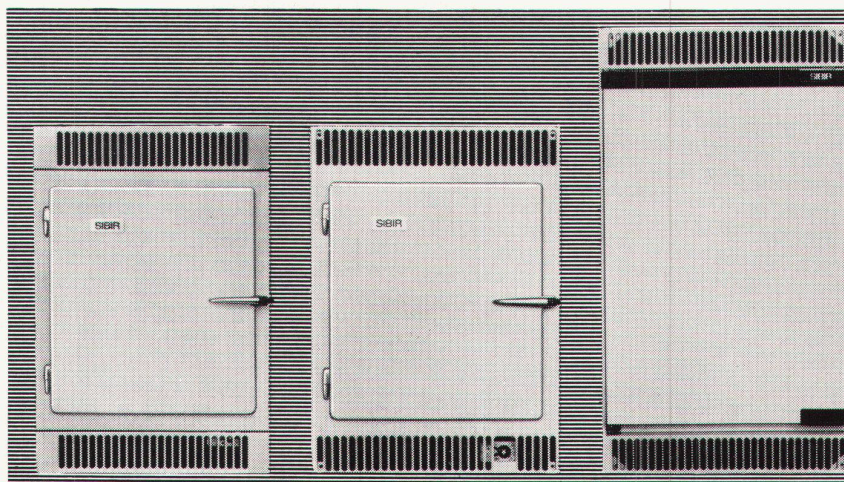

**für jede
Wohnungsgrösse
ein SIBIR-
Einbaumodell**