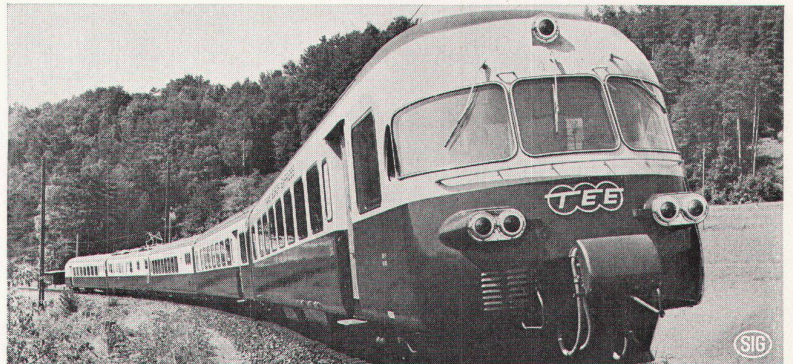

langfaserige, erschütterungsfeste und unbrennbare Isoliermatte, hier angewendet in den TEE-Zügen