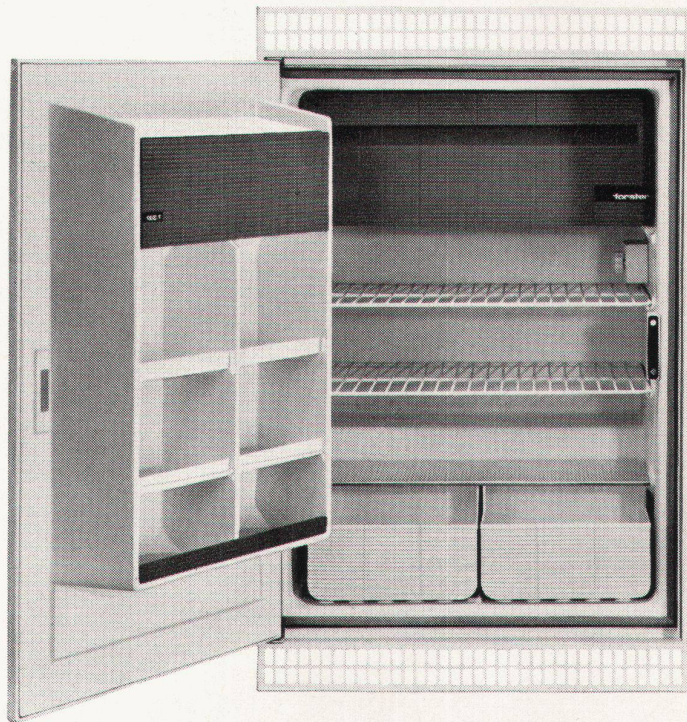

150 l Kompressor

forster

Aktiengesellschaft Hermann Forster Arbon Telephone 071 / 46 41 41

Büro und Lager Zürich, Altenhofstrasse 46, Telephone 051/24 77 42 — Büro Lausanne, Rue de Genève 95, Telephone 021/25 57 12