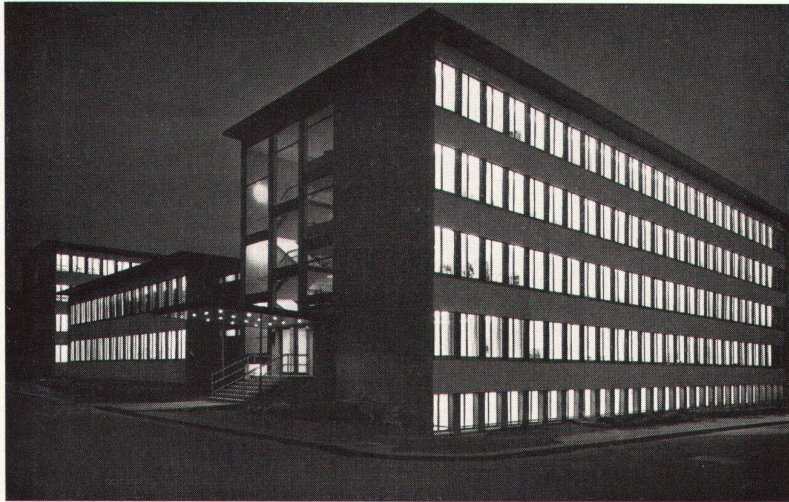

Unsere Lichtfachleute freuen sich, Ihnen jederzeit für die Ausarbeitung von Beleuchtungsprojekten beratend zur Verfügung zu stehen.

BAG TURGI

Telephon 056/31111

Glocken- und Kunstgießerei

**H. Rüetschi AG
Aarau**

Die bewährte Firma für
alle Glockenfragen sowie
für Bild-, Statuen- und
Reliefguß