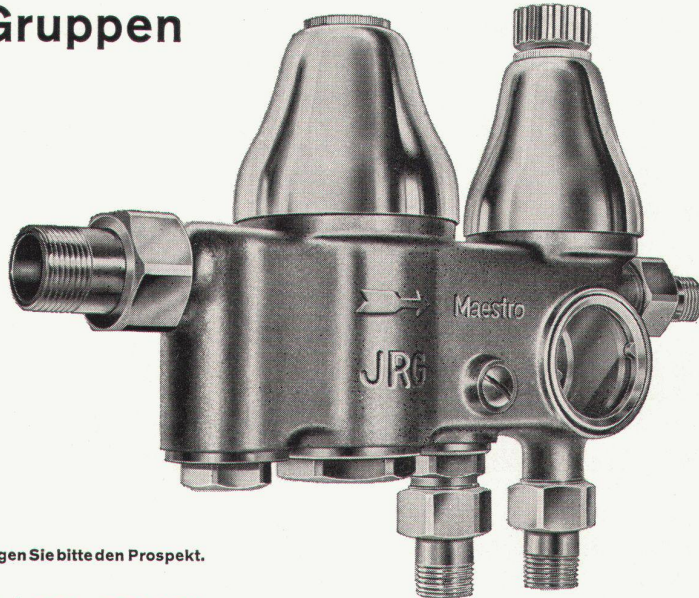

Ferd. Frick
Schaan-Liechtenstein

Lanfranchi Frères
La Chaux-de-Fonds

Huber Frères
Echallens VD

Menuiserie E. Dupont
Châtellaine-Genève

JRG

Maestro

Boiler-Sicherheits-Gruppen

Um an beiden Kaltwasser-Abgängen die gleichen Druckverhältnisse zu ermöglichen, haben wir die bestbewährten Junior-Gruppen mit zweitem Kaltwasseranschluss zur JRG-Maestro weiterentwickelt. Das Druckreduzierventil wurde dabei eine Dimension grösser als das Sicherheitsventil und die beiden Abgänge gebaut. In dieser Ausführung ermöglicht die Armatur eine fachgerechte Installation.