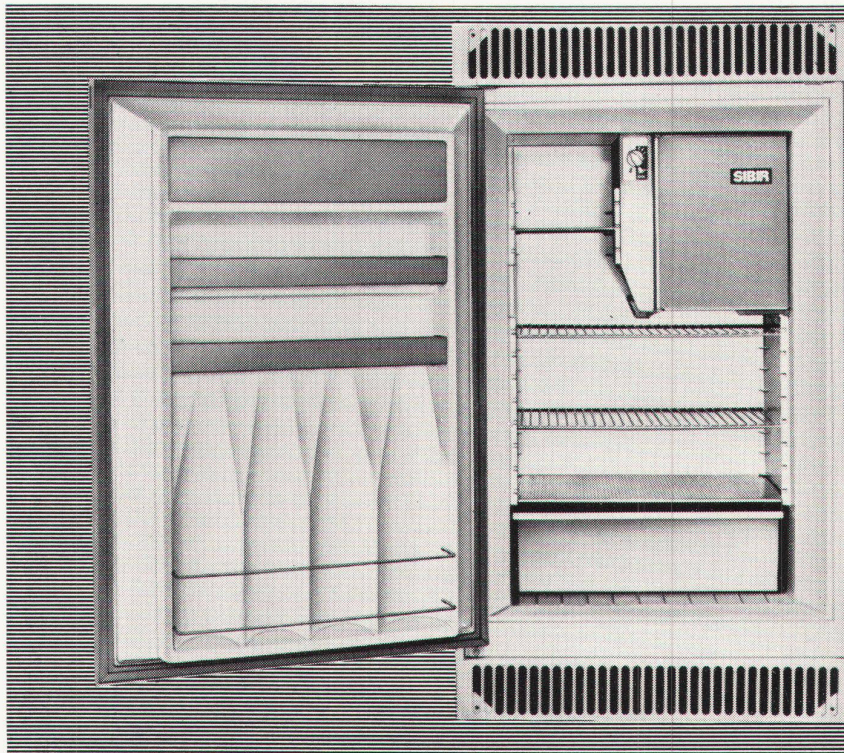

72 x 50 cm,
weiß und farbig

SWB-Auszeichnung:
Die gute Form 1963

Verkauf durch die Sanitär-Grossisten

Kera-Werke AG. Laufenburg/AG

neu

**für grosse
Wohnungen
SIBIR-Einbau-
Kühlschrank
120 Liter**

SIBIR

Der grosse SIBIR-Einbaukühlschrank ist da! 120 Liter Inhalt, echtes Zweitemperatursystem (Dauerlagerung von Tiefkühlprodukten), vollautomatische Abtauung, automatische Tropfwasser-Ableitung und -Verdunstung, Magnetband-Türe – kurz, ein Kühlschrank, seiner Zeit um Jahre voraus, der auch in Zukunft zeitgemäss und modern sein wird.