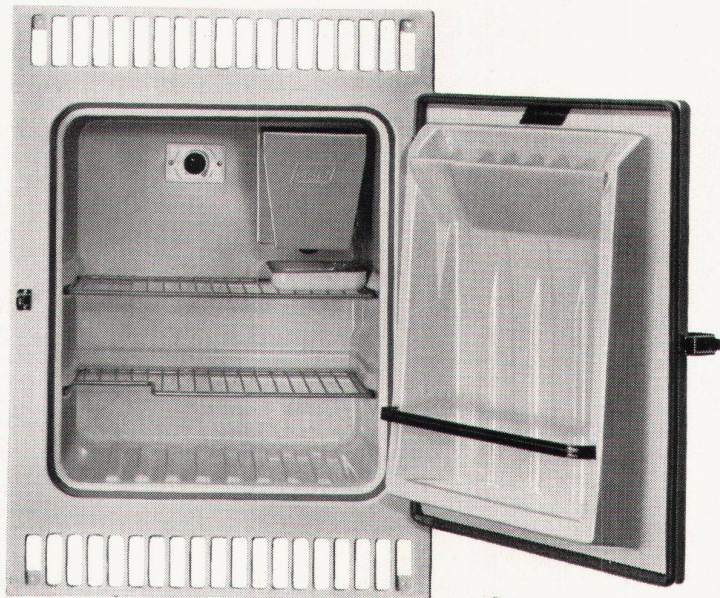

forster

Aktiengesellschaft Hermann Forster Arbon Telephone 071 / 46 41 41

Büro und Lager Zürich, Altenhofstrasse 46, Telephone 051/24 77 42 — Büro Lausanne, Rue de Genève 95, Telephone 021/25 57 12