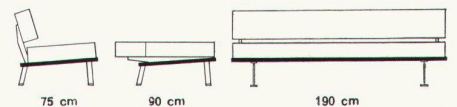

Elita 58 – das elegante Liegesofa – mit den vielen Gestaltungsmöglichkeiten. Aus eigener Werkstatt. Erhältlich mit Armlehnen.

Variante: Elita 61 mit Armlehnen und 6 losen Kissen.

Sitzneigung, korrekte Sitztiefe, ganz Schaumgummi-Polsterung. In Palisander mit Metallfüßen oder in Nußbaum mit Holzfüßen.