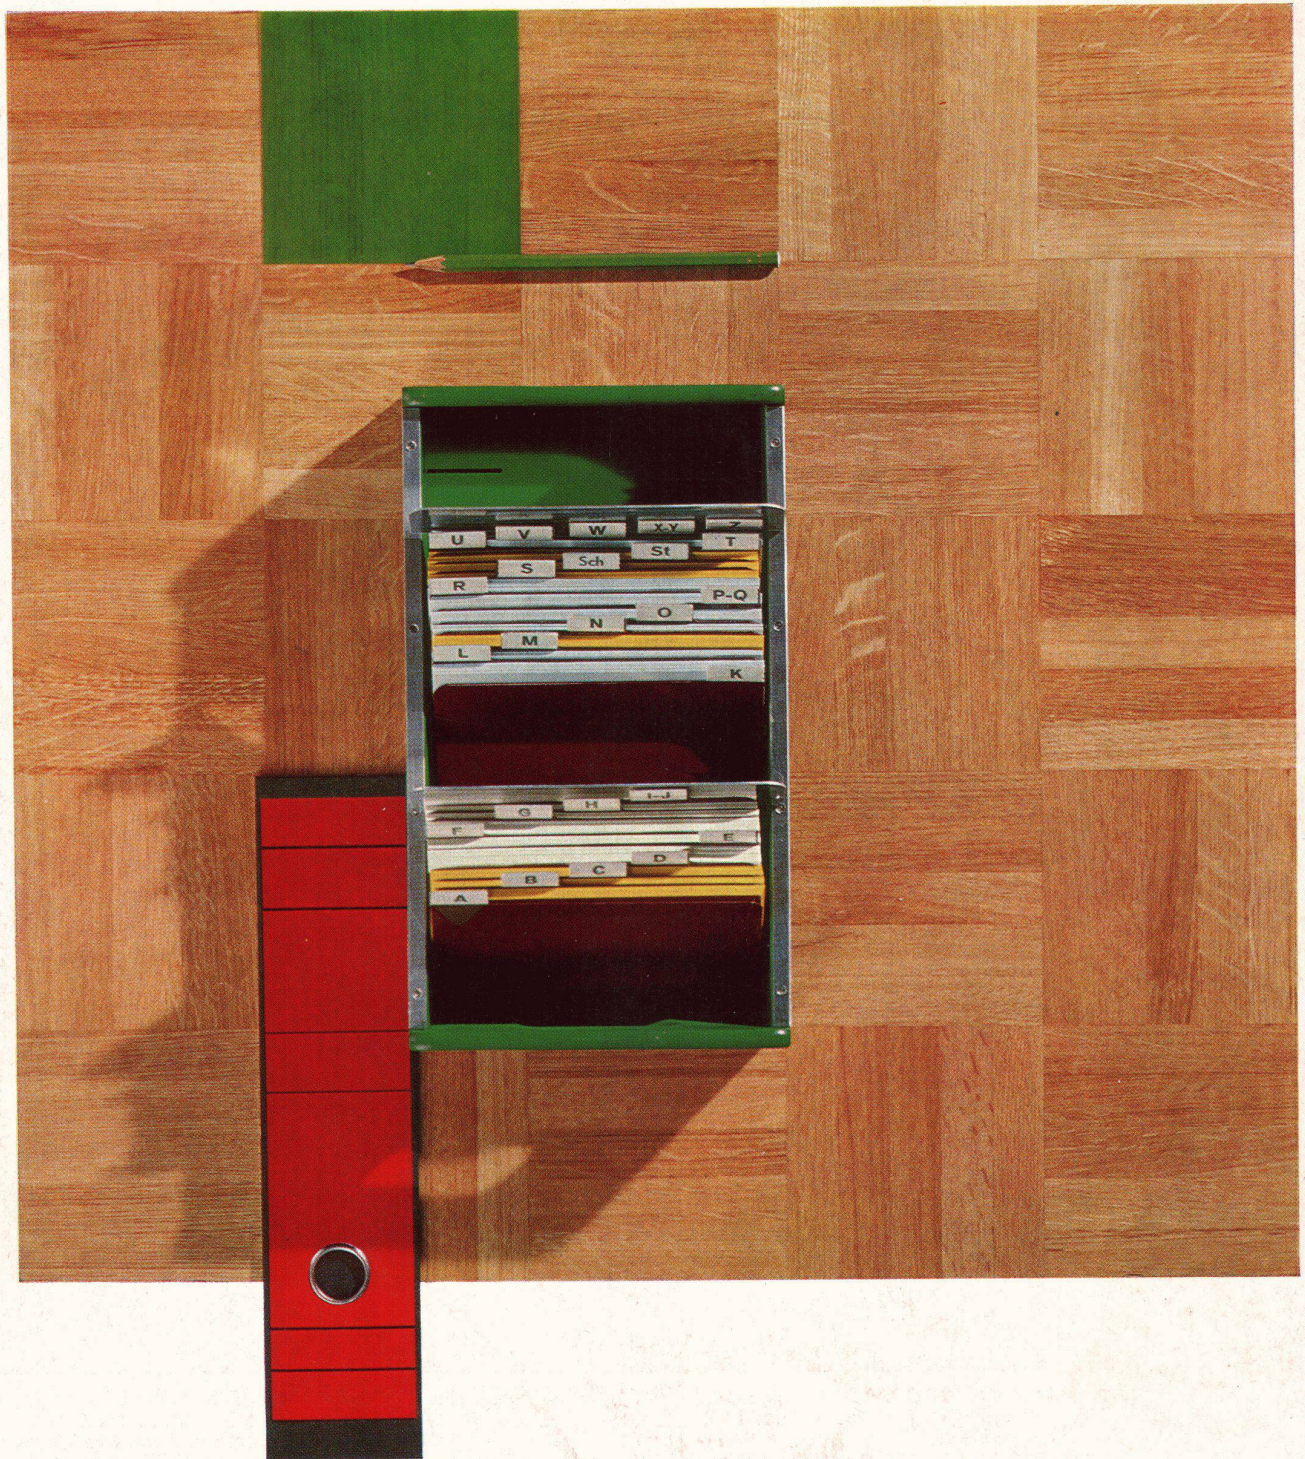

Eine freundliche Atmosphäre bietet Ihnen Eichen-Parkett in Ihrem Büro. Dieses Parkett wirkt geschmackvoll. Es ist widerstandsfähig und preisgünstig. Auf BW-Parkett wird Ihnen das Arbeiten zur Freude.

BAUWERK AG

Parkettfabrik St. Margrethen SG 071-73733