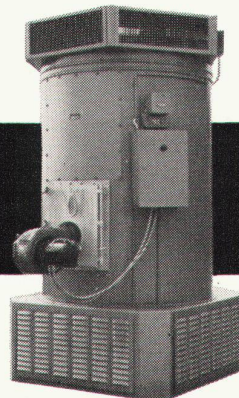

laufender Kontrollservice

jeder Markenbrenner
verwendungsmöglich,
Brennerwahl nach Wunsch

100%iges Schweizer Fabrikat

TEMPERA ist
EMPA-geprüft (Nr. 29343)

dübi

DÜBI & CO.
Lufttechnische Anlagen

Herzogenbuchsee
(063) 5 18 59