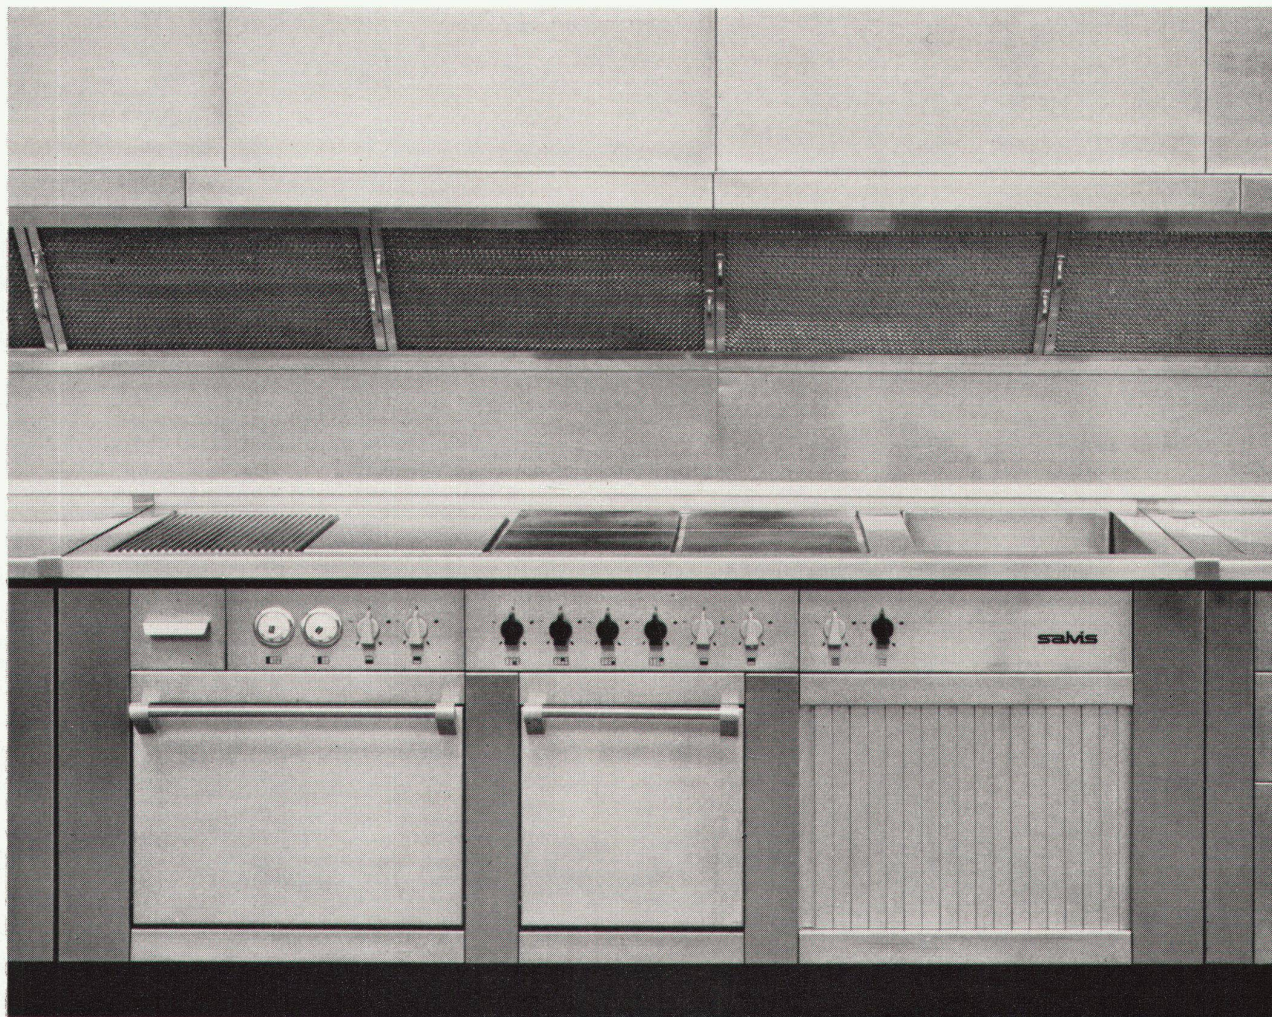

salvis

Wandkombinationen

Die neue Linie findet Anklang

modern
sauber
wirtschaftlich
leistungsfähig

Mit einer funktionell auf die spezifischen Bedürfnisse ausgerichteten Wandkombination, ergänzt durch Kühlschrank für Fleisch und Steamtable für Garnituren

und Zutaten in Reichweite, lässt sich eine Einsparung an Arbeitskräften von 30 bis 40% während den Servicezeiten erzielen.

Unsere Planungsabteilung orientiert Sie gerne über die für Ihre Verhältnisse zweckmäßige Organisation.

Salvis AG
Fabrik elektrischer Apparate
und Anlagen
Emmenbrücke-Luzern
Tel. 041-5 21 51

Wir bitten unverbindlich um
☐ Dokumentation ohne Vertreterbesuch _____
☐ Vertreterbesuch _____
☐ Offerte über _____
Firma : _____
Adresse: _____