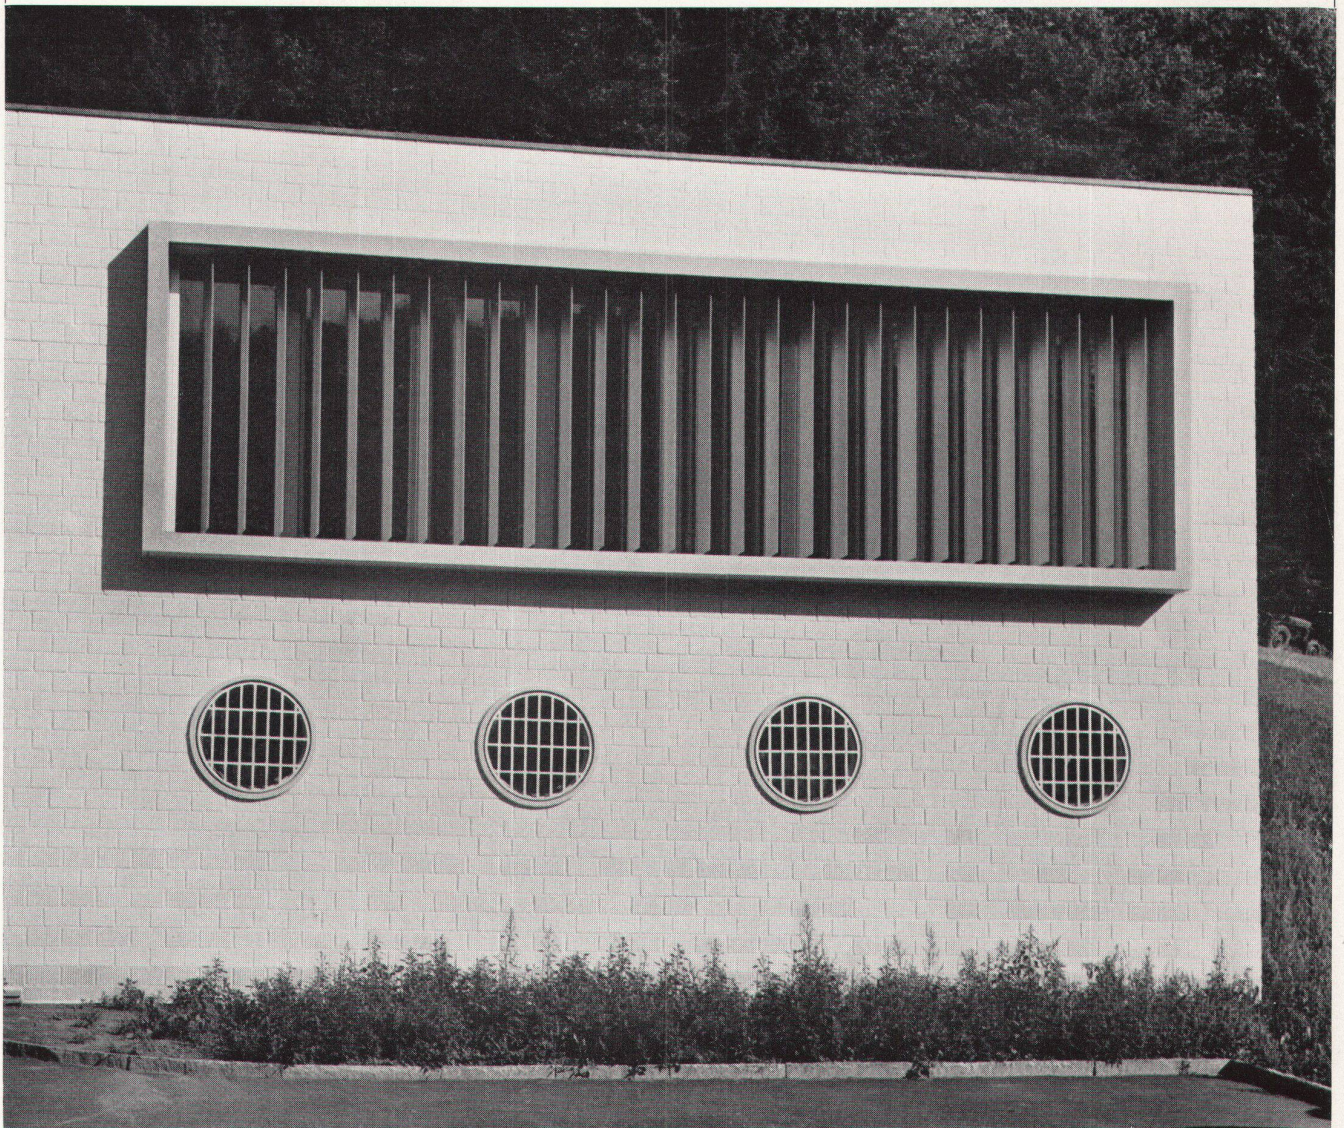

EDAK

Sonnenschutz-Lamellen

vertikal oder horizontal angeordnet
für die moderne Fassadengestaltung
fest und beweglich

Antrieb: mit Handkurbel oder Motor
Steuerung: Druckknopf oder vollautomatisch
mit Sonnenwächter

Telefonzentrale Thörishaus, Bern
Eidgenössische Baudirektion

Schaffhausen Telefon 053 / 4 14 21
Zürich Telefon 051 / 23 02 90

EDAK AL
SCHAFFHAUSEN

Abteilung Bauwesen
Metall-, Geräte- und Apparatebau