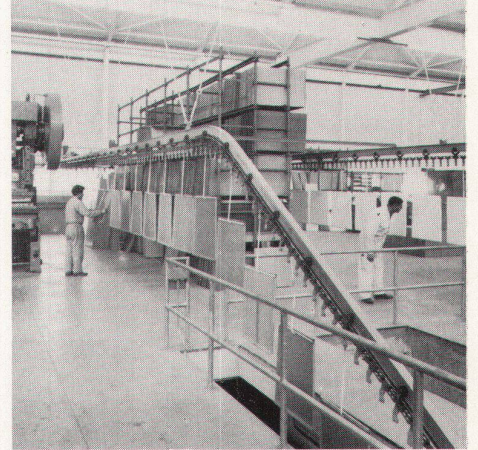

Teilansicht aus der Lackieranlage

am laufenden Band