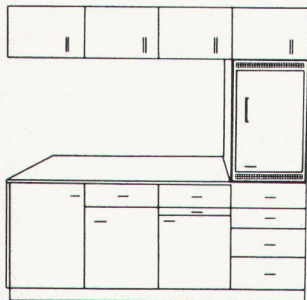

forster

2 Einbau-Kühlschränke 70 u. 150 l

Beide Modelle geeignet zum Einbau in Holzmöbel und Küchenkombinationen (Normmasse 55/60/90 cm). Einfachste Montage, moderne Formgebung.

Leistungsstarke Kühlaggregate mit stufenlosem Thermostat, SEV-geprüft.

Ausführung: Aussengehäuse Stahlblech, einbrennemailliert, Innengehäuse und Türausbau nahtlos aus hygienischem, geruchlosem Kunststoff verformt. Bandung links oder rechts. Verstellbare Tablare, Türausbau.

70 l Absorber Fr. 295.-

Verstellbare Tablare, praktischer Türausbau für 7 Eier und 4 Flaschen, grosse Eiswürfelschublade.

Garantie: Kühlaggregat 6 Jahre.

150 l Kompressor Fr. 485.- inkl. Gemüseschalen

Eignet sich für bündigen Fronteinbau. Raumsparende Konstruktion.

17 l Tiefkühlfach für Temperaturen bis -18°C . Grosse Eiswürfelschublade. Raffinierter, besonders grosser Türausbau mit verstellbaren Tablaren, Butter- und Käsefach, sowie Halter für 14 Eier, fasst 4 Literflaschen. Wichtig für die Reinigung: Der Frontrahmen mit den beiden Lüftungsgittern lässt sich leicht wegnehmen.

Garantie: Kühlaggregat 5 Jahre.

Forster schafft einen neuen Standard für Qualität, Leistung und Komfort im schweizerischen Kühlschrankbau.

Bitte verlangen Sie Offerte und Spezialprospekt.

Beratung in allen Einbaufragen.

70 l Absorber