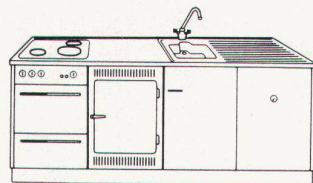

forster

2 Einbau-Kühlschränke 70 u. 150 l

Beide Modelle geeignet zum Einbau in Holzmöbel und Küchenkombinationen (Normmasse 55/60/90 cm). Einfachste Montage, moderne Formgebung.

Leistungsstarke Kühlaggregate mit stufenlosem Thermostat, SEV-geprüft.

Ausführung: Aussengehäuse Stahlblech, einbrennemailliert, Innengehäuse und Türausbau nahtlos aus hygienischem, geruchlosem Kunststoff verformt. Bandung links oder rechts. Verstellbare Tablare, Türausbau.

70 l Absorber Fr. 295.-

Verstellbare Tablare, praktischer Türausbau für 7 Eier und 4 Flaschen, grosse Eiswürfelschublade.

Garantie: Kühlaggregat 6 Jahre.

150 l Kompressor Fr. 485.- inkl. Gemüseschalen

Eignet sich für bündigen Fronteinbau. Raumsparende Konstruktion.

17 l Tiefkühlfach für Temperaturen bis -18°C . Grosse Eiswürfelschublade. Raffinierter, besonders grosser Türausbau mit verstellbaren Tablaren, Butter- und Käsefach, sowie Halter für 14 Eier, fasst 4 Literflaschen. Wichtig für die Reinigung: Der Frontrahmen mit den beiden Lüftungsgittern lässt sich leicht wegnehmen.

Garantie: Kühlaggregat 5 Jahre.

Forster schafft einen neuen Standard für Qualität, Leistung und Komfort im schweizerischen Kühlschrankbau.

Bitte verlangen Sie Offerte und Spezialprospekt.

Beratung in allen Einbaufragen.

70 l Absorber