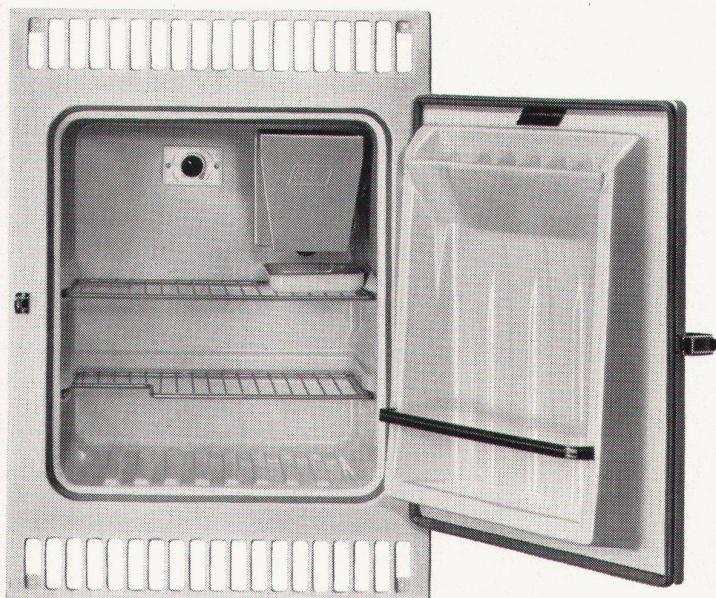

forster

Aktiengesellschaft Hermann Forster Arbon   **Telephon 071 / 46 41 41**

Büro und Lager Zürich, Altenhofstrasse 46, Telephon 051/24 77 42 — Büro Lausanne, Rue de Genève 95, Telephon 021/25 57 12