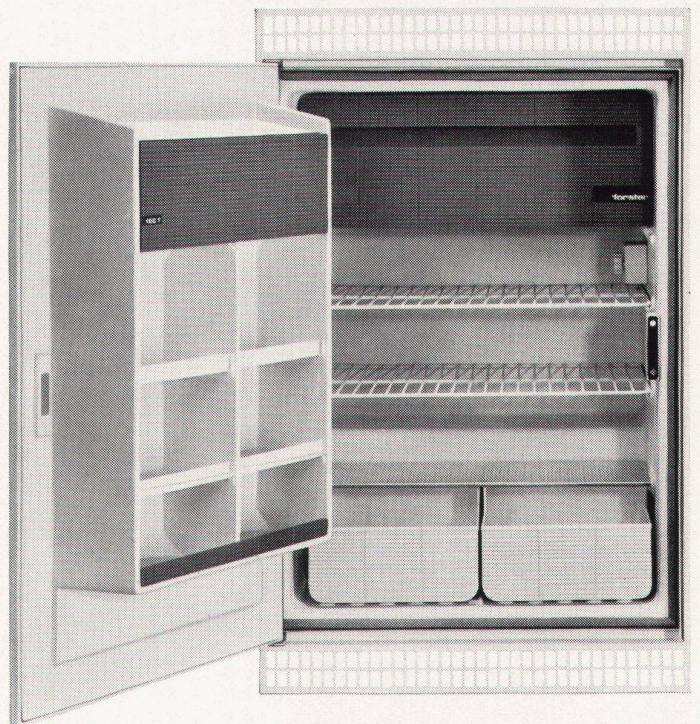

150 l Kompressor

forster

Aktiengesellschaft Hermann Forster Arbon   **Telephon 071 / 46 41 41**

Büro und Lager Zürich, Altenhofstrasse 46, Telephon 051/24 77 42 — Büro Lausanne, Rue de Genève 95, Telephon 021/25 57 12