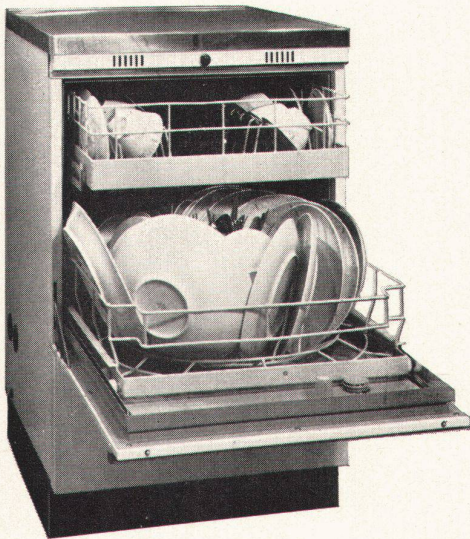

super cat

Super cat - der preisgünstige Geschirrspül-Vollautomat

Schweizer Qualitätsprodukt

Ist ohne weiteres in jede schweizerische Norm-Küche — auch mit durchgehendem Sockel — einzubauen.

Höhe: 862,0 mm mit Sockel
762,0 mm ohne Sockel
Breite: 547,0 mm
Tiefe: 571,5 mm

Grosses Fassungsvermögen

1 Jahr Garantie

Einbaumodell Fr. 1850.-
Freistehendes Modell Fr. 1985.-

Verlangen Sie Prospekte

HAPAG Aarau Buchserstrasse 57 Telefon 064 / 4 26 41