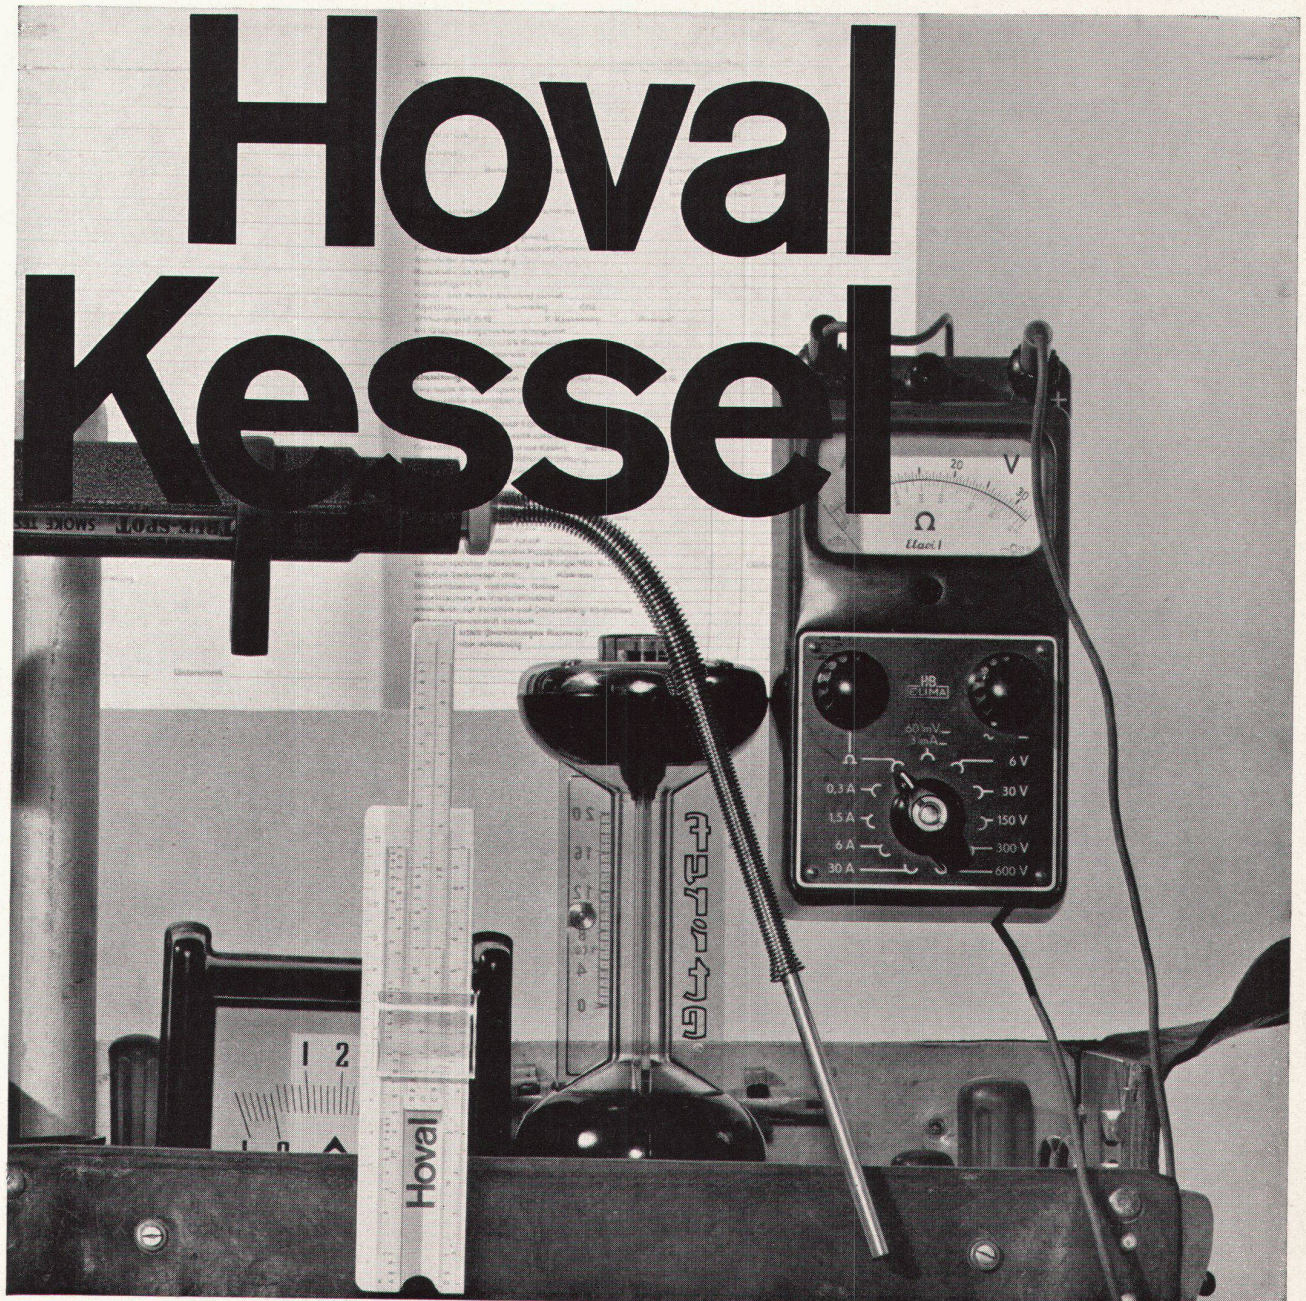

So dient Ihnen der Hoval-Service

Ist die Verbrennung einwandfrei? Hat der Elektriker die Automatik vorschriftsgemäss angeschlossen? Funktioniert der Heizkessel richtig? Ist er sorgfältig einreguliert? Wenn Sie eine Hoval-Heizung haben, nimmt Ihnen der Hoval-Kundendienst diese Sorgen ab. Der Hoval-Monteur zeigt Ihnen auch, wie einfach der Hoval-Kessel und die Hoval-Automatik zu bedienen sind.

In allen Gebieten der Schweiz arbeiten die Hoval-Monteurs schnell und zuverlässig. Ein gut organisiertes Kontrollsystem überwacht Ihre Hoval-Anlage. Welch ein wertvolles Plus für Sie und die vielen 10 000 zufriedenen Hoval-Kunden!

Ja, der Hoval-Kessel ist wirklich vorteilhaft. Wegen dem Hoval-Service. Weil er heizt und zugleich warmes Wasser im Überfluss liefert. Weil er automatisch läuft. Weil er Öl und feste Brennstoffe ohne Umstellung verfeuert. Und weil er so sparsam ist. Der Hoval-Kessel ist auch für Ihr Haus der richtige Heizkessel.

Schreiben Sie an:
Hoval Ing. G. Herzog + Co. Feldmeilen/ZH
Telefon 051/73 12 82
Basel Bern Lausanne Lugano
Verkauf und Service auch in
Westdeutschland (Krupp-Kessel)
Österreich, Benelux, England, Frankreich