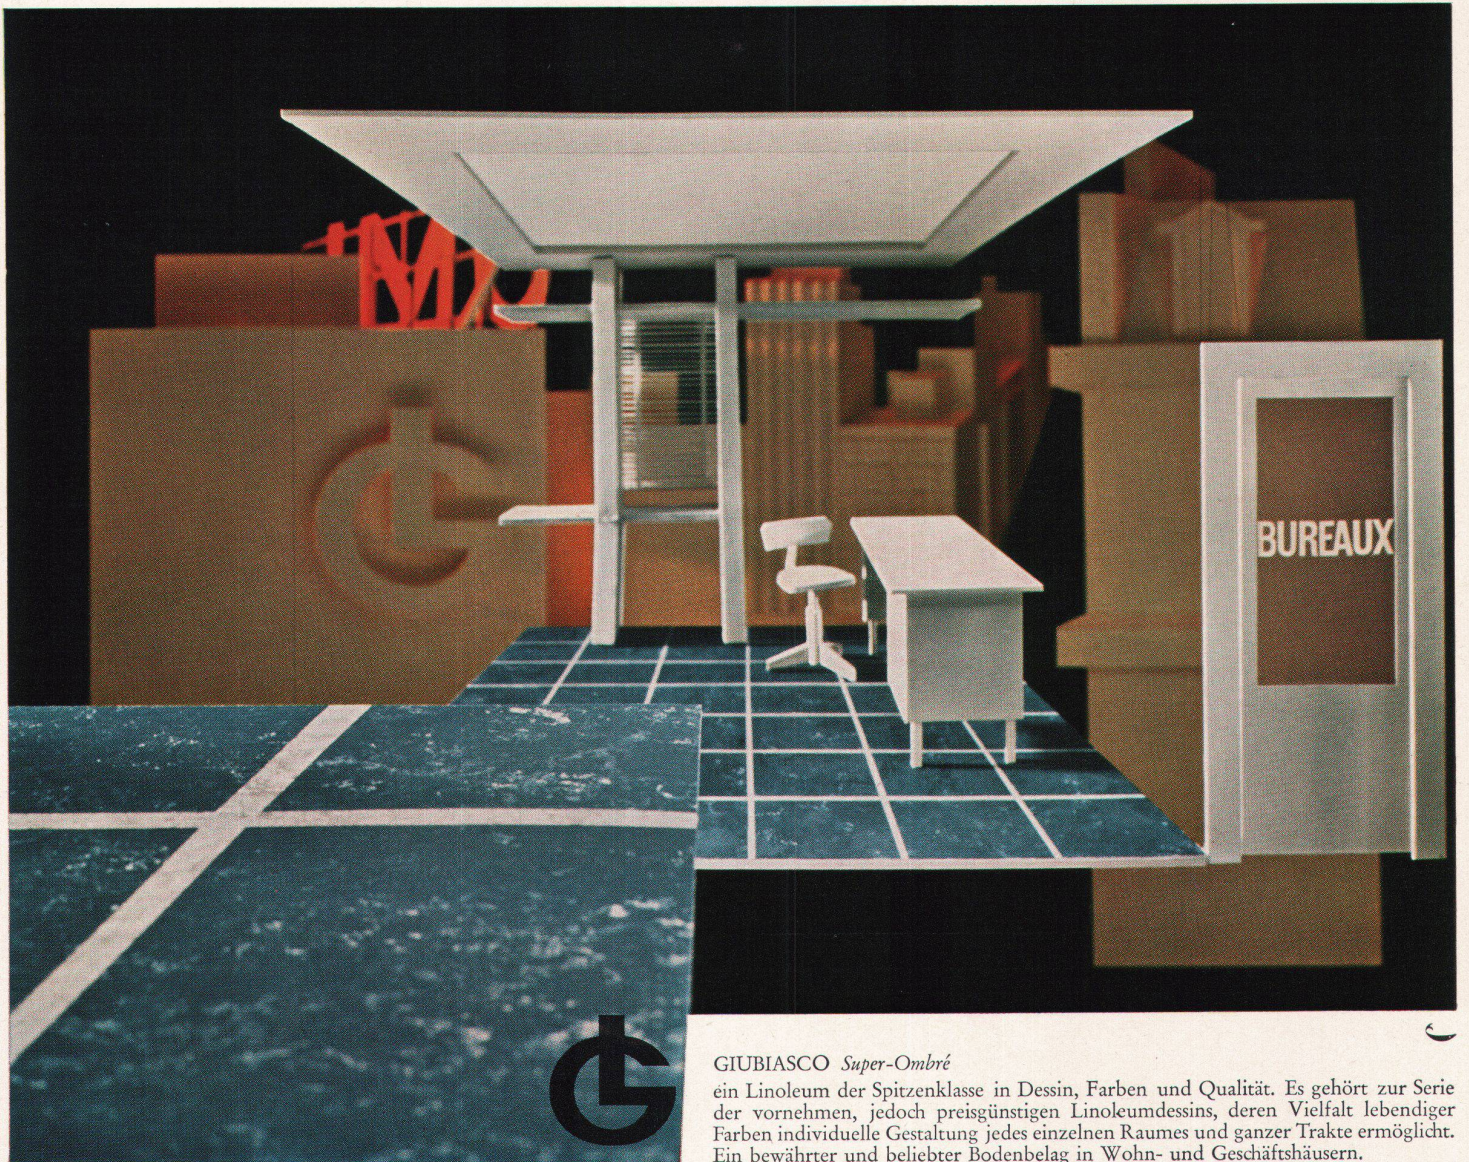

GIUBIASCO *Super-Ombre*

ein Linoleum der Spitzenklasse in Dessin, Farben und Qualität. Es gehört zur Serie der vornehmen, jedoch preisgünstigen Linoleumdessins, deren Vielfalt lebendiger Farben individuelle Gestaltung jedes einzelnen Raumes und ganzer Trakte ermöglicht. Ein bewährter und beliebter Bodenbelag in Wohn- und Geschäftshäusern.

GIUBIASCO
überall richtig —

auch hier im Büro, wo der Berufstätige die meisten Stunden des Tages verbringt, wo konzentrierte Leistung gefordert wird. Die richtige Atmosphäre steigert die Schaffensfreude. GIUBIASCO Erzeugnisse schaffen freundliche Atmosphäre schon vom Boden her dank ihrer echt schweizerischen Eigenschaften in qualitativer und ästhetischer Hinsicht.

GIUBIASCO SUPER-OMBRE

erhältlich in allen guten Fachgeschäften
Auskunft und Prospekte auch durch die
Linoleum AG Giubiasco TI, Tel. 092 / 5 12 71

GIUBIASCO führt Linoleum Colovinyl Colorex Murodal Tettovinyl Linasco Felta