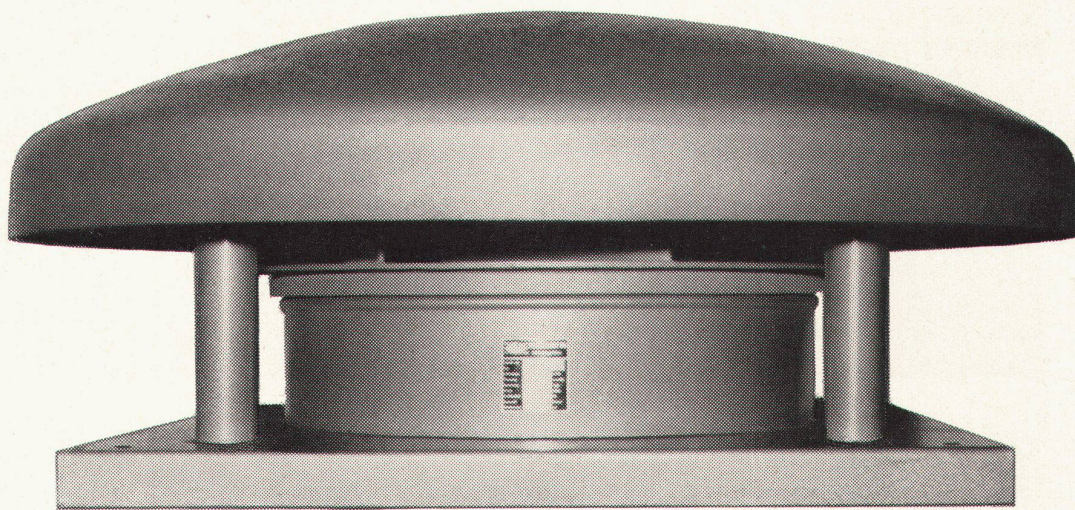

Entwurf: Kurt Culetto
 Auszeichnung:
 «Die gute Form 1963»

bequem zum Sitzen
 leicht zum Kuppeln
 gut zum Stapeln

HORGEN-GLARUS

AG Möbelfabrik
 in Glarus
 Telefon

Horgen-Glarus
 Schweiz
 058 520 91

Pieren Dachentlüfter