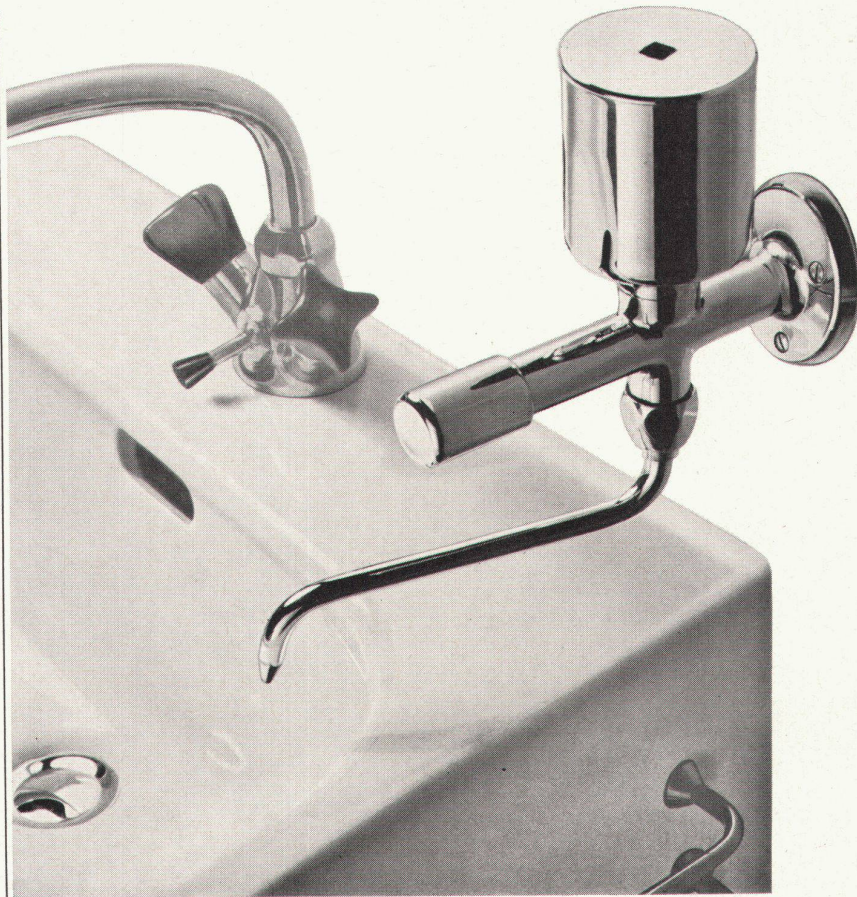

Ergebnis:

Exakte, rasche und kostensparende Installation

+GF+ Kundendienst:
Ihr technischer Berater in allen Fragen des Rohrleitungsbaus.

Georg Fischer Aktiengesellschaft, Schaffhausen

Pronto

Seifenspender
Kongress-Pronto
für portionenweise Abgabe
von flüssiger Seife.
Inhalt: 1/4 l
messingverchromt
Deckel abschraubbar [®]
Ausführung auch in Plexiglas
Hersteller:
Nyffenegger & Co.
Zürich-Oerlikon
Metallgiesserei
Armaturenfabrik
Telefon 051 / 46 64 77