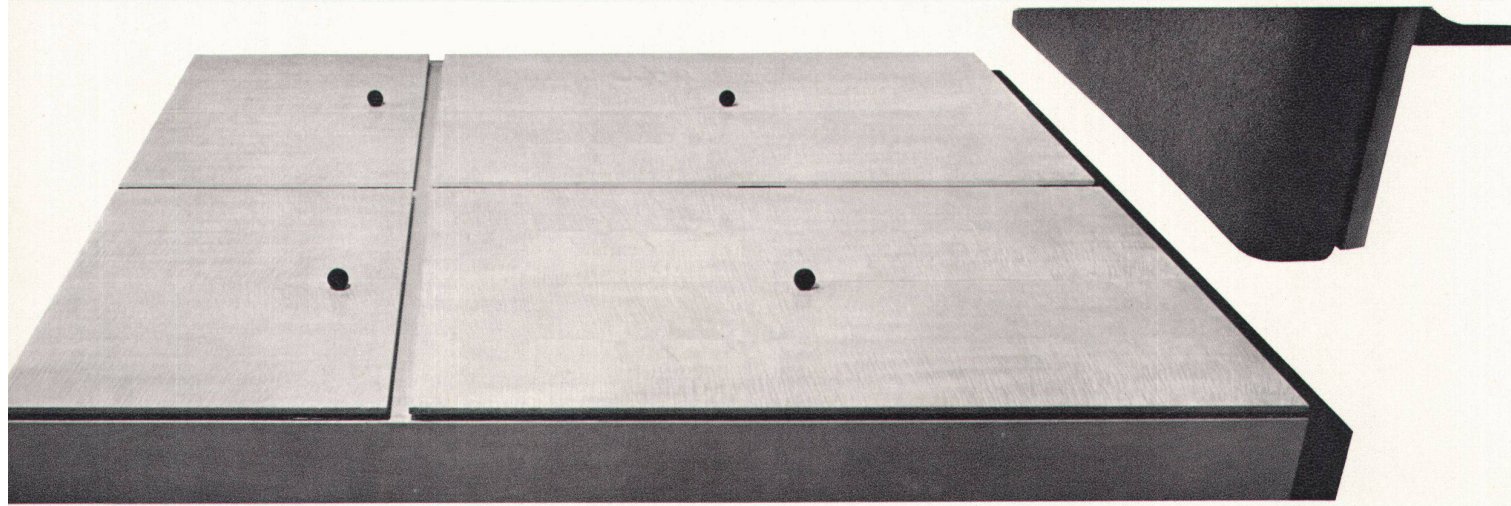

Neue Möglichkeiten zur Raumgestaltung und rationellere Methoden in der Produktion, das wurde mit diesem absolut neuartigen Programm von D. Waacklerlin VSI erreicht. Kenner im In- und Ausland zollen ihm grösste Beachtung. Unsere originelle Monographie «wohnen mit dw-massmöbeln» gibt über alles Wissenswerte Auskunft; wir stellen sie Ihnen auf Verlangen kostenlos und unverbindlich zu. Übrigens: in unserer Basler Wohnausstellung finden Sie die vielseitigste Auswahl konsequent moderner Möbel in der Schweiz.

De nouvelles possibilités pour l'arrangement des pièces de même que des méthodes de fabrication plus rationnelles ont été obtenues au moyen de ce programme absolument original de Dieter Waacklerlin, VSI. Les experts en Suisse comme à l'étranger le tiennent en haute considération. Notre monographie originale «vivre dans des meubles à vos mesures dw» renseigne sur tous points intéressants; nous vous la ferons parvenir gratuitement et sans obligation de votre part sur votre demande. D'ailleurs vous trouverez dans nos salons d'exposition de Bâle la plus grande diversité de meubles modernes à votre choix en Suisse.

IDEALHEIM AG BASEL Gerbergasse bei der Post

IDEALHEIM AG BASEL

hier typische Ausschnitte aus unserm dw-einrichtungsprogramm: Für jeden Zweck ein praktisch durchdachtes Möbel, in Ahorn, Teak, Nussbaum oder Palisander. Die vorfabrizierten Einzelteile werden Ihren Wünschen gemäss zu verschiedenen grossen Einheiten zusammengefügt; also individuell gefertigte und formal aussergewöhnliche Möbel zu normalem Preis. Wie sich damit ohne lästige, zeigt das rückseitige Farbbild.

quatre extraits typiques de notre programme d'ameublements dw: Un meuble soigneusement étudié en vue de son usage déterminé, exécuté en érable, teck, noyer ou palissandre. Les éléments individuels préfabriqués sont composés selon vos désirs en unités plus ou moins importantes; par conséquent, un mobilier fabriqué à vos mesures au prix normal. L'illustration en couleurs au verso vous donne une idée de son confort.