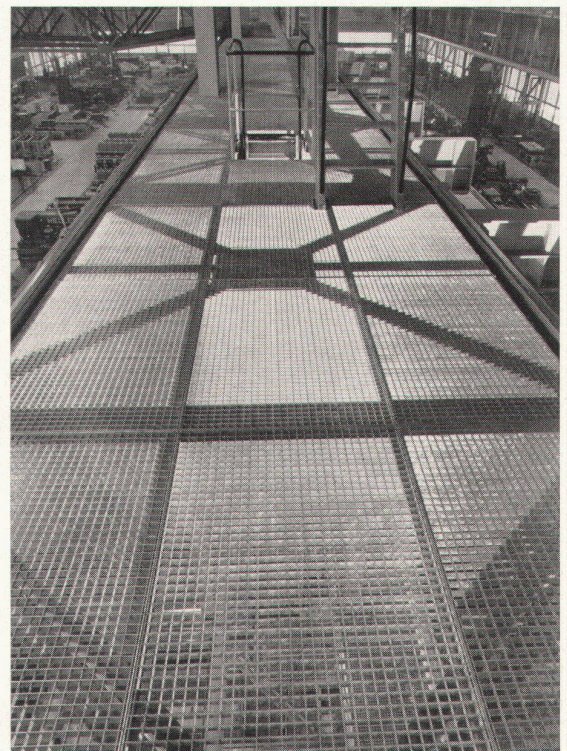

Original-WEMA-Gitterroste

Alleinhersteller:

SIEGFRIED
keller
AG
WALLISELLEN-ZÜRICH
Tel. (051) 93 32 32