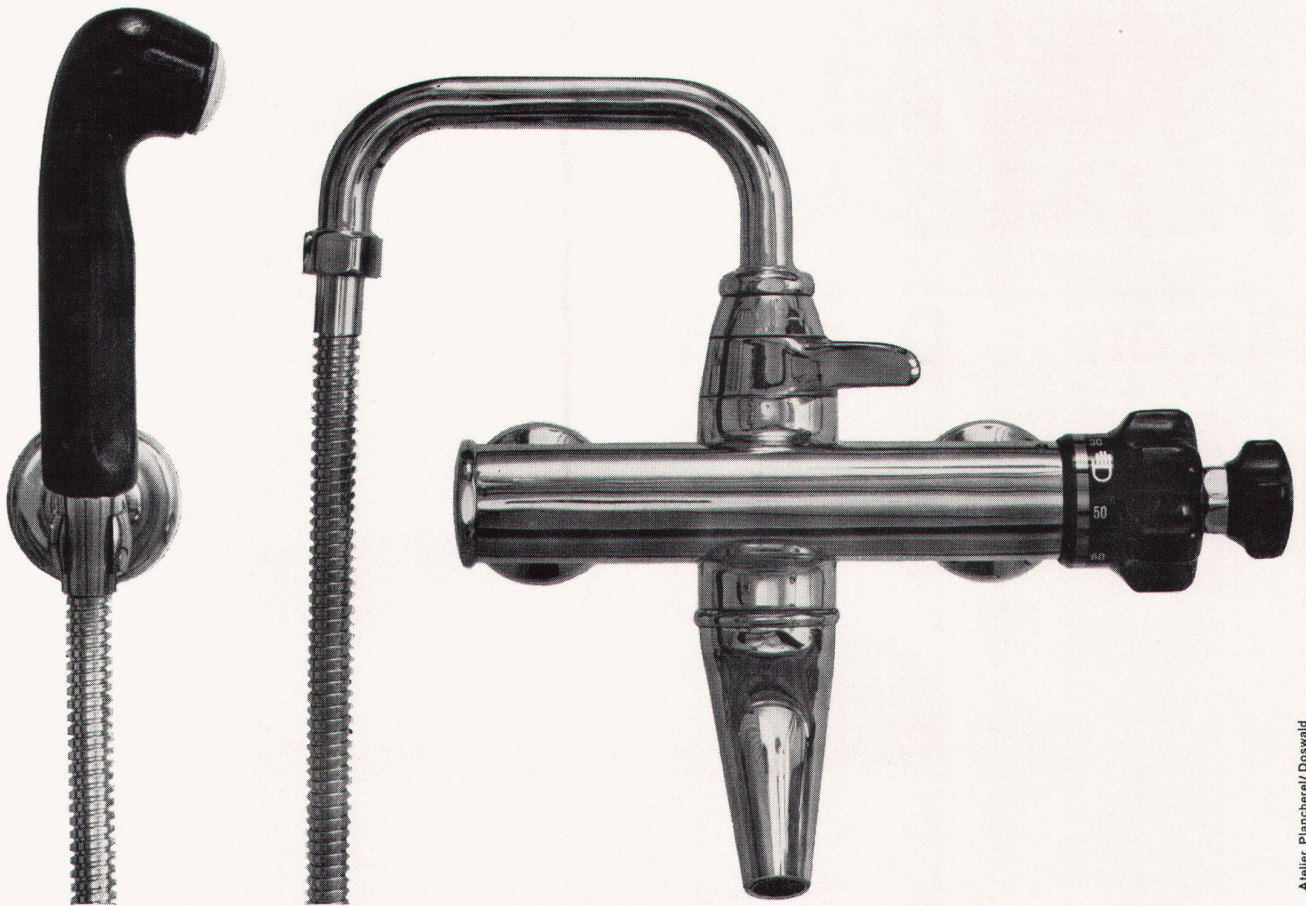

arwa

«arwa-therm» Misch- automaten

**Anschluss wie eine Normal-
batterie, keine Verteuerung
der Installation.**

Wassersparnis

Badebatterien

Der «arwa-therm» kann als thermischer Mischautomat ohne Rückschlagventile an jede normale Installation, wie die handelsüblichen Mischbatterien, angeschlossen werden.

Temperatur und Menge des Wassers können unabhängig voneinander gewählt und eingestellt werden.

Beim Ausbleiben des Kaltwasser-Zufusses wird der Heisswasser-Zufluss automatisch und plötzlich unterbunden, so dass keine Verbrühungsgefahr besteht.

Armaturenfabrik Wallisellen AG
Neue Winterthurerstrasse 120
Telephon 051 93 31 77

Atelier Plancherel/ Doswald

Badebatterien

Kat.-Nr. 12100

12105

12110