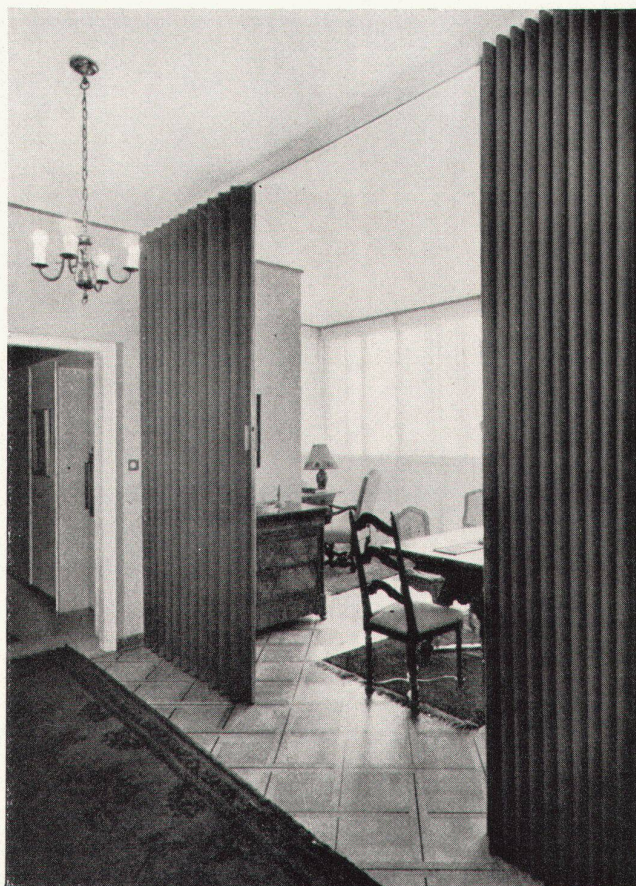

ERBA

Harmonikatüren
modernfold

Lamellen-Raffstoren
Lamellen-Rollstoren
Kunststoff-Rolläden
Verdunkelungsstoren

ERBA AG
Erlenbach ZH
Tel. 051 90 42 42

Basel/Allschwil
Bern/Ostermundigen
Lausanne

Tel. 061 39 94 69
Tel. 031 65 49 91
Tel. 021 22 74 08

Lugano
St. Gallen
Zürich

Tel. 091 20 07 4
Tel. 071 23 82 70
Tel. 051 41 10 75