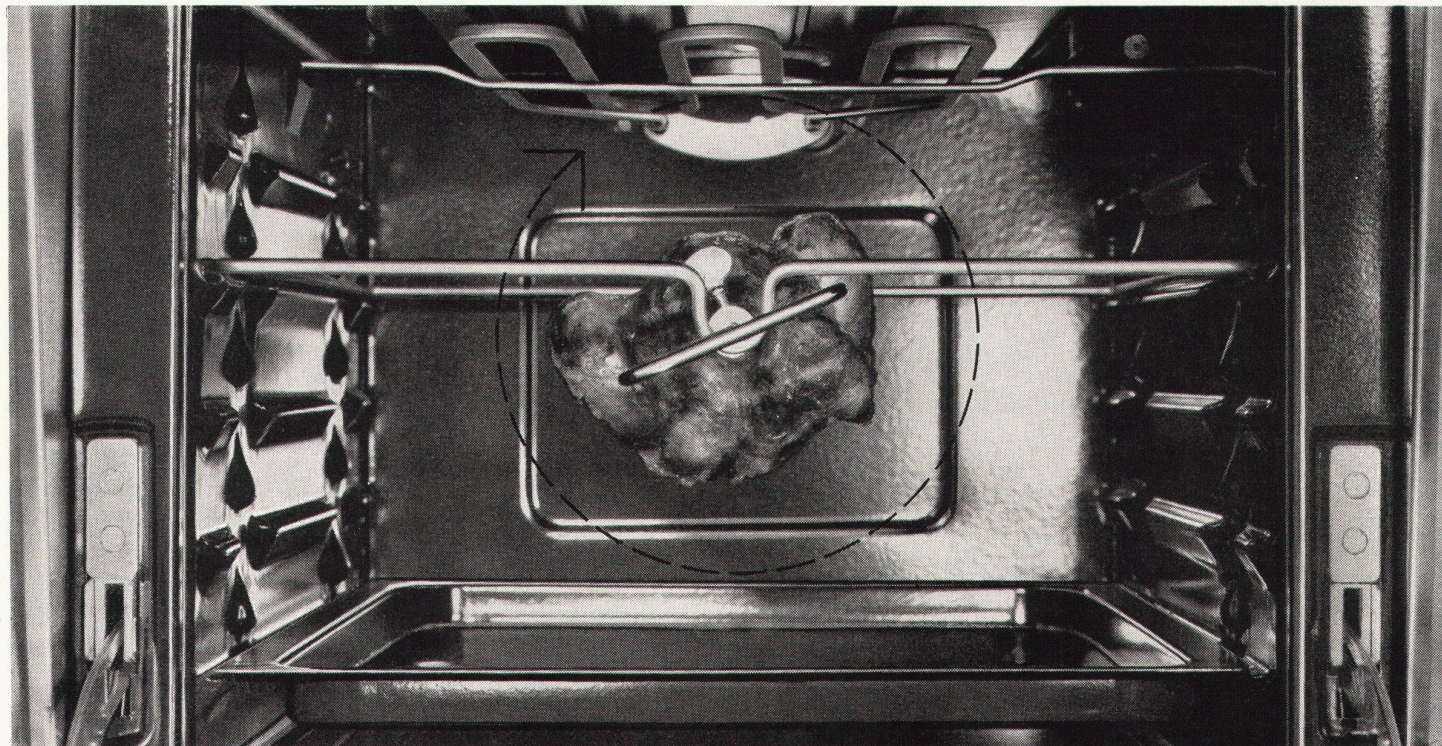

Es geht um die Werterhaltung Ihres Hauses!

CTV

Rechtzeitiger Schutz des Holzwerkes in Dachstuhl und Keller mit XYLAMON verhindert unabsehbare Schäden. Absolut zuverlässig. Grundier- und Holzschutzmittel für jeden Zweck.

scheller AG zürich

Postfach Zürich 1 Telefon 051/32 68 60

XYLAMON

hält das Holz gesund.

Prometheus
BEL-DOOR

2

Kennen Sie den überdurchschnittlich grossen BEL-DOOR-Backofen mit aushängbarer Türe, Thermostat, Vorwählschalter, Programmschaltuhr, Infrarotgrill, Motordrehspiess, Schauglas, Innenbeleuchtung und einer ganzen Reihe weiterer technischer Feinessen?

Verlangen Sie die Prospekte; Sie finden darin noch viele andere Gründe, die für BEL-DOOR-Herde und Backofen sprechen!

PROMETHEUS AG Liestal/BL
Telephon 061-84 44 71

Dr. Heuberger + Frey, Foto Löhndorf, Grafik Edi Hauri