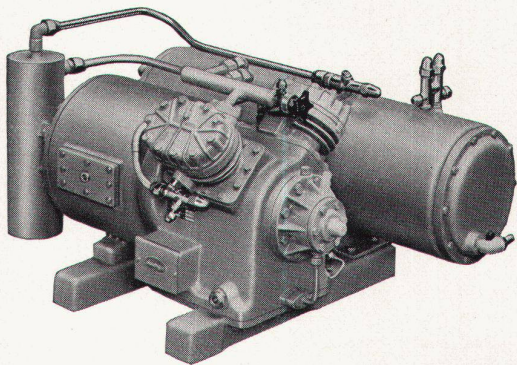

Hans Leuggler
Möbel und Innenausbau
Lehenmattstrasse 244, Basel
Telefon 061/420877

56,2 cm, Fr.170.-

56,2 cm, Fr.170.-

56,2 cm, Fr.170.-

56,2 cm, Fr.170.-

56,2 cm, Fr.170.-

56,2 cm, Fr.170.-

Autofrigor