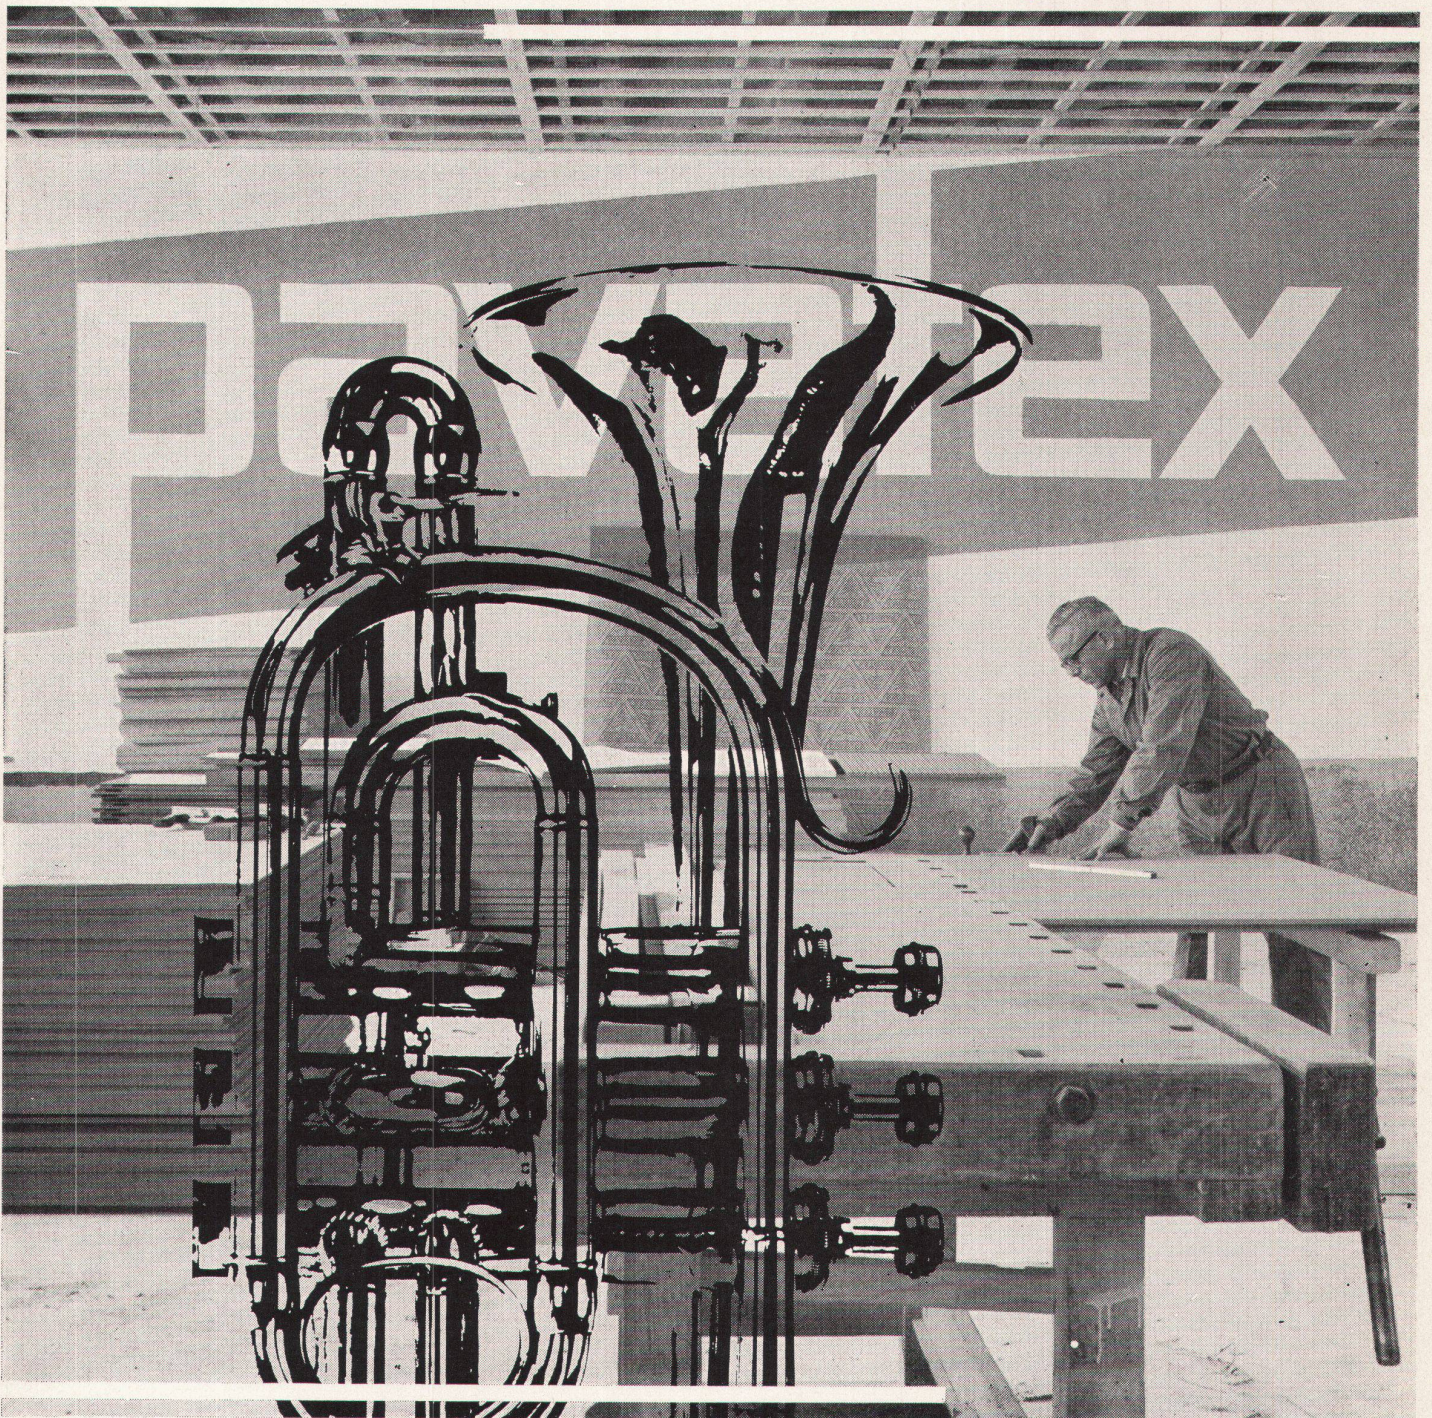

Sägen kreischen, Hämmer klopfen: Durch das ganze Haus dröhnt der Lärm der Handwerker. Werden aber die Räume auch richtig gegen Schall isoliert? Werden akustisch angenehme Wohn- und Arbeitsstätten geschaffen?

Faktor Schall

Wählen Sie als Architekt und Bauherr zur Schallisolation Pavatex*-Holzfaserplatten. Als Bodenunterlage isolieren sie wirksam gegen Trittschall und andere Erschütterungen. Im Raume selbst verhindern Pavatex-Akustikplatten jede störende Echobildung und schaffen einwandfreie akustische Verhältnisse. Denken Sie daran: Pavatex ist tausendfach erprobt. Mit Pavatex lösen Sie Ihre Akustikprobleme!
Pavatex AG   Jenatschstraße 4, Zürich 2, Tel. 051/23 76 76

* Pavatex ist eine geschützte Fabrik- und Handelsmarke