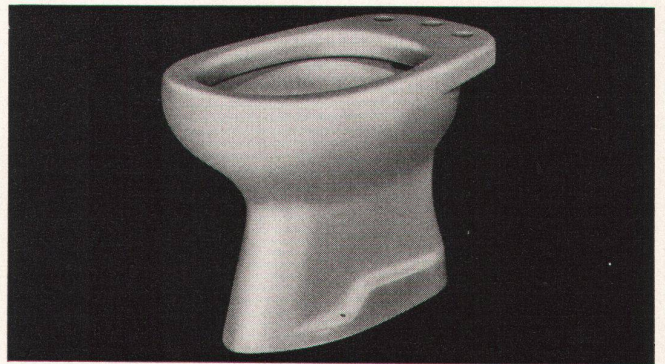

BAG TURGI

PANAMA, das neue Bidet

mit eingebautem keramischem Siphon
und verdecktem Abgang

SWB-Auszeichnung
«Die gute Form 1962»

Verkauf durch den Sanitär-Großhandel

Kera-Werke AG. Laufenburg / AG

Die bewährte