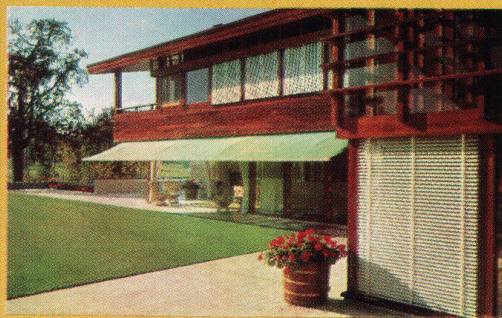

Durisol AG. für Leichtbaustoffe, Dietikon/ZH, Tel. 051/88 69 81

WER
 WER
 SCHATTEN
 SCHATTEN
 BRAUCHT
 BRAUCHT
 HAT
 HAT

SCHENKER STOREN

Schenker Storen

Emil Schenker AG.
 Schönenwerd/SO
 Tel. 064 31352

Ja – wer Schatten braucht hat
 Schenker-Storen!
 Lamellenstoren mit dem
 unverwüstlichen, geräusch-
 dämpfenden, sozusagen
 lautlosen Texband. Lamellen-
 Storen leiten das Sonnenlicht
 wie man sich's wünscht,
 spenden Schatten und
 halten den Regen ab.