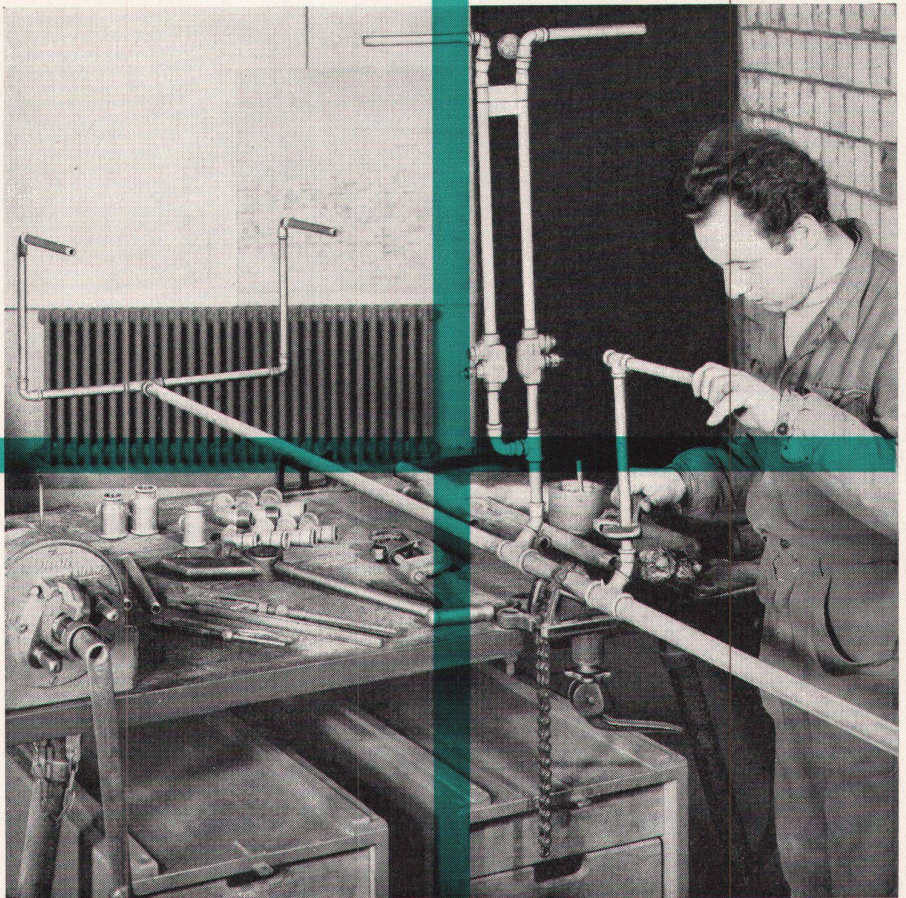

+GF+ für rationelle Rohrinstallation

Der fortschrittliche Installateur...

- ... verwendet
  +GF+ Fittings
- ... rationalisiert seine
  Arbeit mit
  +GF+ Hilfsmitteln
  für die Rohrmontage
- ... vorfabriziert in der
  Werkstatt auf Grund der
  +GF+ Montage-Methode
- ... montiert die
  vorfabrizierten Rohr-
  leitungen mit Hilfe der
  +GF+ Montage-Vorrichtung

Ergebnis:

**Exakte, rasche und
kostensparende
Installation**

+GF+ Kundendienst:
Ihr technischer Berater in allen
Fragen des Rohrleitungsbaus.

Georg Fischer Aktiengesellschaft, Schaffhausen

Telephon: (053) 5 60 31 und (053) 5 70 31

Verkaufsbüro: intern 578

Kundendienst: intern 588