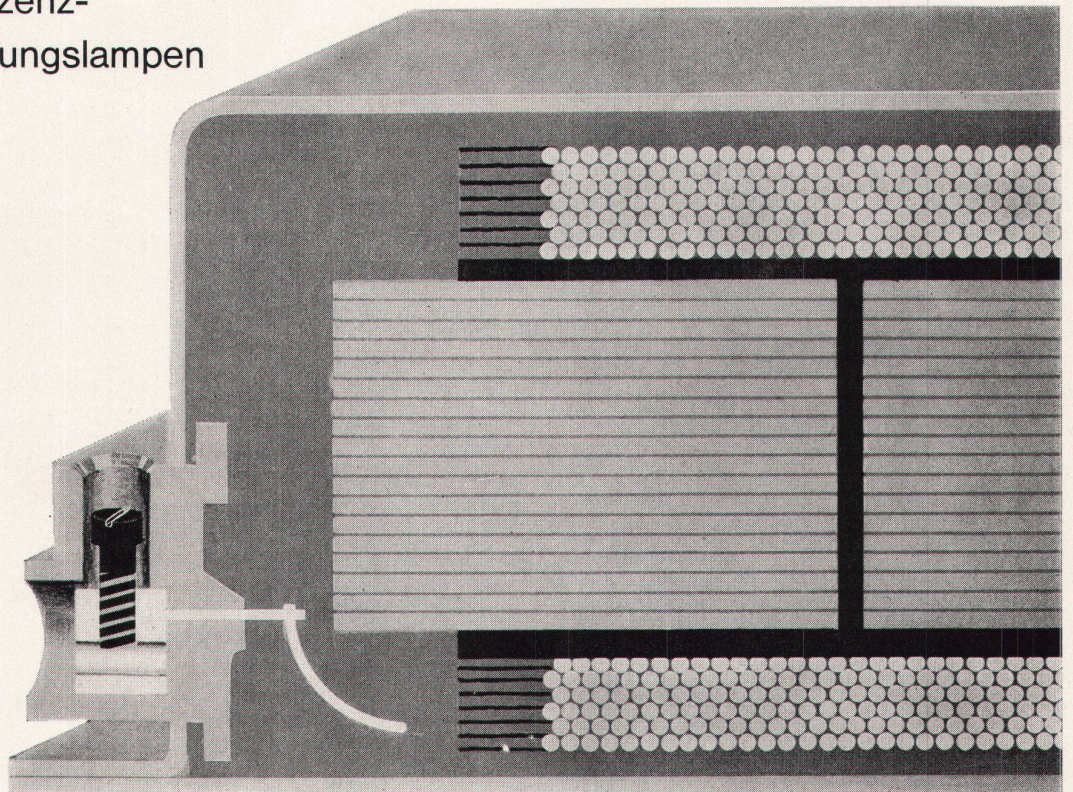

# PHILIPS POLYESTER VORSCHALTGERÄTE

für Fluoreszenz-  
und Entladungslampen

Besondere Merkmale: Kleine Dimensionen, geringes Gewicht • Genau dosierte Leistungszuführung an die Fluoreszenzlampe, deshalb volle Lichtausbeute • Richtige Vorheizbedingungen während des Startes zusammen mit minimaler Kurvenverzerrung des Lampenstroms während des Betriebs, dadurch Gewähr für lange Lebensdauer der Lampen • Niedrige Betriebstemperaturen dank Polyesterharz-Füllung zwischen Spule und Stahlgehäuse • Polyester schmilzt nicht, daher grosse Betriebssicherheit, sehr lange Lebensdauer, äusserst geräuscharm, kein Unterhalt • Philips Polyester-Vorschaltgeräte entsprechen den nationalen und internationalen Vorschriften und den zusätzlichen hohen fabrikinternen Anforderungen.