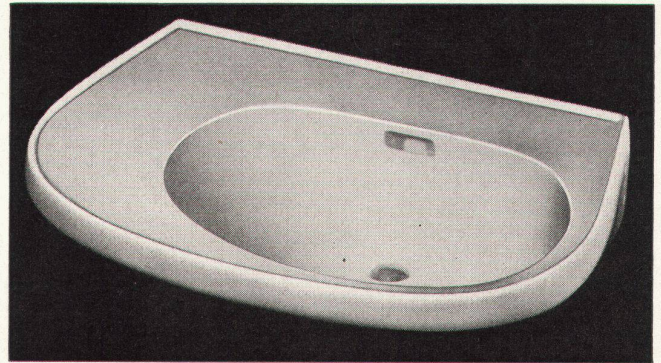

unverbindlich. In Ihrem Fachgeschäft oder mit diesem Coupon direkt bei uns.

Anatomisch richtig sitzen

**stollgiroflex**

**NEU**  
**Waschtisch ASTRA**  
**mit breiter Abstellfläche**

72 x 50 cm,  
 weiß und farbig

SWB-Auszeichnung:  
 Die gute Form 1963

Verkauf durch die Sanitär-Grossisten

**Kera-Werke AG. Laufenburg/AG**

Alle OKA-Möbel internat.  
 Musterschutz + Patente  
 Entwurf:  
 Otto Kolb, Architekt AIA  
 OKA-Show-room:  
 Predigerstrasse 18, Zürich 1,  
 Telefon 051 47 73 44  
 OKA-Planung:  
 Ob. Kirchstr. 42, Wallisellen  
 Telefon 051 93 11 19