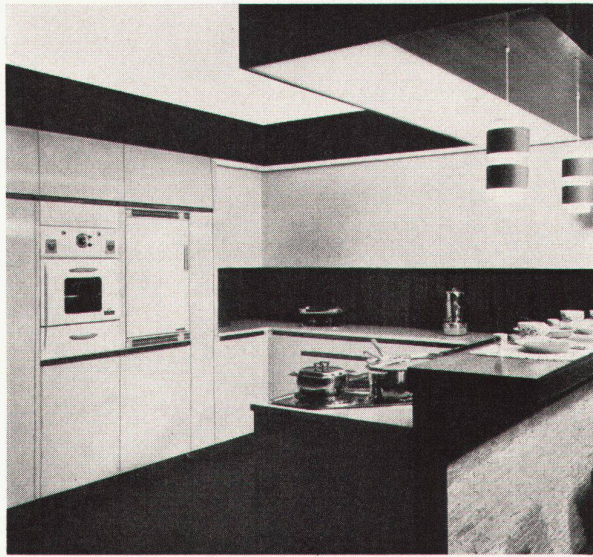

Mit diesen Apparaten können Sie Ihre Küche einrichten, aber nicht eine Bono-Küche!

Sie können sich viel Ärger und viel Zeit ersparen, wenn Sie die Apparate-Beschaffung dem erfahrenen Spezialisten anvertrauen. Was für Apparate, wie gross und wohin stellen — das wissen wir Küchenspezialisten am besten. Darum überlassen die meisten unserer Kunden die Apparatenwahl uns — BONO — seit 3 Jahrzehnten führend im Bau von Einbauküchen.