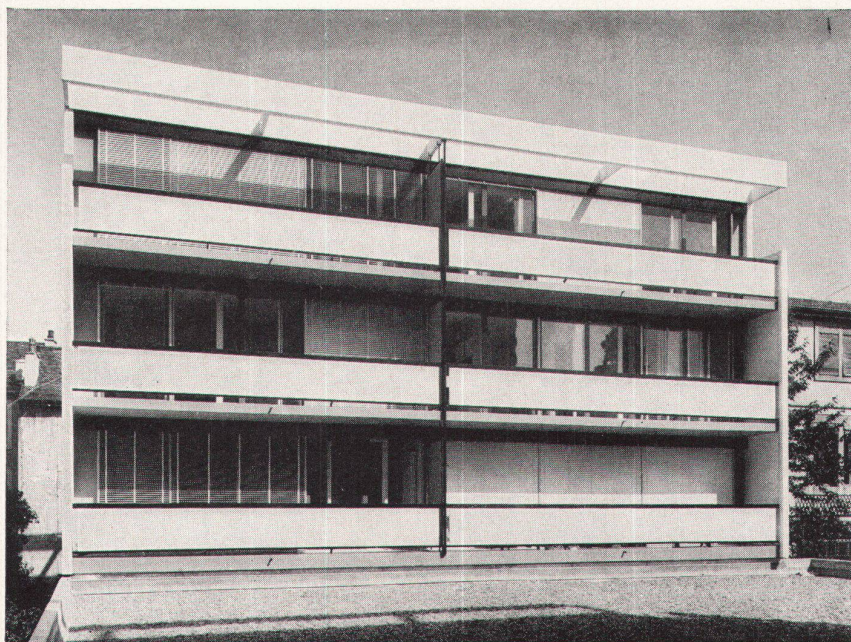

Lugano Tel. 091 2 00 74
St. Gallen Tel. 071 23 82 70
Zürich Tel. 051 41 10 75

**Lamellen-Raffstoren
Lamellen-Rollstoren
Kunststoff-Rolläden
Verdunklungsstoren**

ERBA

Nahtlos von Wand zu Wand

TAPIRAMA

Tapirama heisst der neue breite Teppich, herausgebracht von einem schweizerischen Gemeinschaftsunternehmen. Tapirama reicht nahtlos von Wand zu Wand, bis 460 cm breit, wie ein stattliches Zimmer. Aber auch schmaler bis 70 cm.