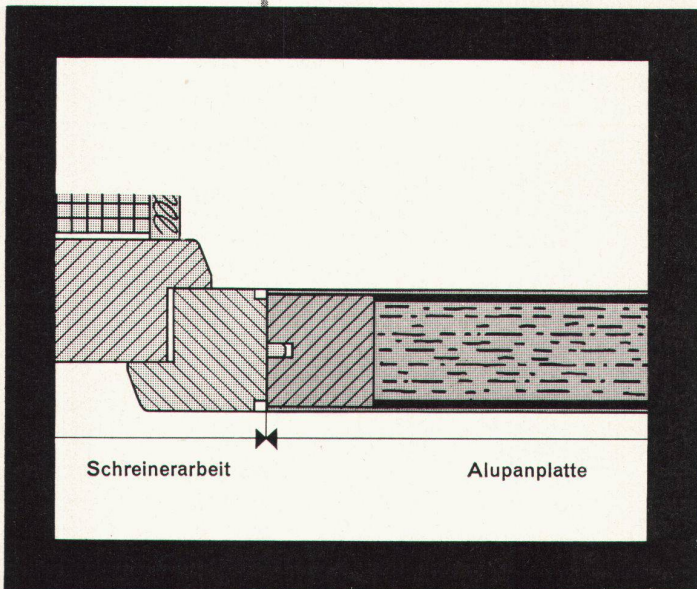

Alupan Türen sind verwindungs- frei

und eignen sich besonders für abgeschirmte Laubengang- und Wohnungsabschlüsse ALUPAN-Türblätter sind 40 mm dick und bestehen aus einer NOVOPAN-Platte, die mit Kantholz umleimt und beidseitig mit Aluminium bewehrt ist.

- Wohnungsabschlusstüren sind sehr oft Temperaturdifferenzen bis zu 40° C ausgesetzt. ALUPAN-Türen widerstehen diesen grossen Schwankungen und garantieren für gutes Stehvermögen
- ALUPAN-Türblätter werden dem Schreiner als Halbfabrikat — auf Mass geliefert, und von diesem fertig verarbeitet und angeschlagen

Keller + Co AG Klingnau 056 5 11 77

alupan

Gegen Einsendung des nachstehenden Coupons, senden wir Ihnen gerne unser ALUPAN-Merkblatt über die Fertigung und die Preisliste. Für alle möglichen Verarbeitungsprobleme, steht Ihnen ebenfalls der kostenlose Beratungsdienst zur Verfügung.

Coupon

(bitte in verschlossenem Umschlag senden)
Senden Sie mir bitte:
..... Exemplare ALUPAN-Merkblatt über die Fertigung
..... Exemplare ALUPAN-Preisliste
Wir erwarten einen Mitarbeiter Ihres Beratungsdienstes
am .....
unser Sachbearbeiter heisst:
für eventuelle Rückfragen lautet unsere

Tel. Nr. _____

Datum _____

Name: _____

Adresse: _____