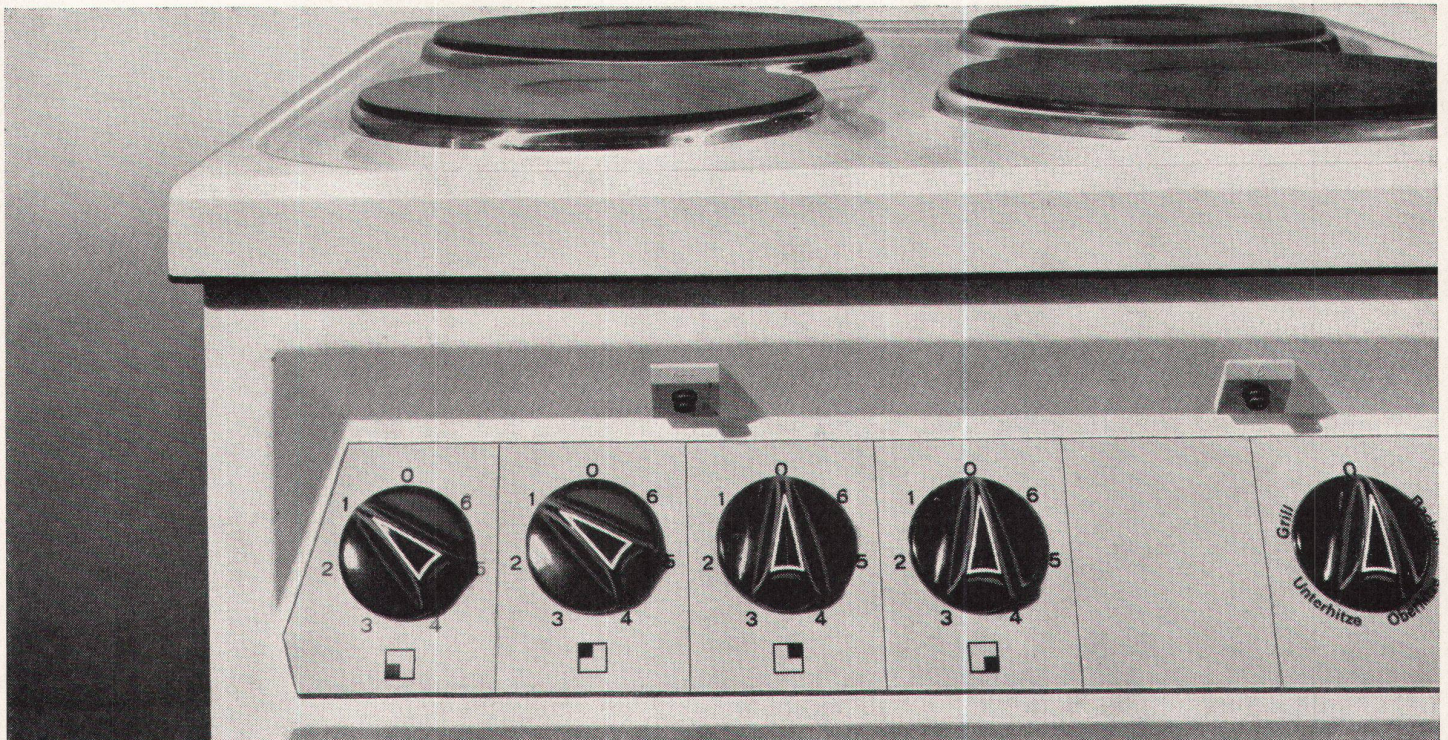

Jurassische Steinbrüche
Cueni AG
Laufen/Jura
061/896807

Stein Marmor Granit

Aufzüge

mit elektrischem Antrieb

Aufzüge

mit hydraulischem Antrieb

Aufzüge

mit Handantrieb

LERCH ZÜRICH
AUFZÜGEFABRIK
Oetenbachgasse 5-9
Telefon 051/23 3000

Prometheus BEL-DOOR

1

Viele Gründe sprechen für PROMETHEUS-BEL-DOOR-Herde und Backöfen... so bedeuten z. B. die Leuchtschalter eine ideale Sicherung gegen leer eingeschaltete Heizelemente, helfen Strom sparen und erlauben dank dem schrägen Schalterpult eine bequeme Überwachung des Schaltzustandes.

Verlangen Sie Prospekte. Sie finden darin eine ganze Reihe weiterer Vorzüge, die es wert sind, geprüft zu werden.

PROMETHEUS AG Liestal/BL
Telephon 061-84 44 71