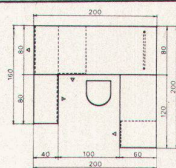

Schubladen-Einsätze bei allen Modellen in Stahl (auf Kugellagern): Präzision. Stabilität. Alle Typen dank Normhöhen und spezieller Laufschienen-Anordnung individuell kombinierbar. Im Nu umzubauen. Von 3/4 auf Vollauszug umstellbar – oder umgekehrt.

stilo