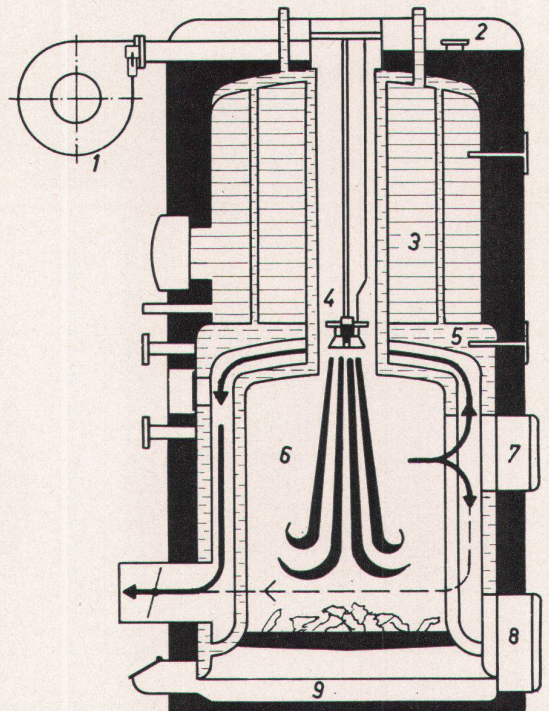

Accum AG Gossau ZH 051 - 78 64 52