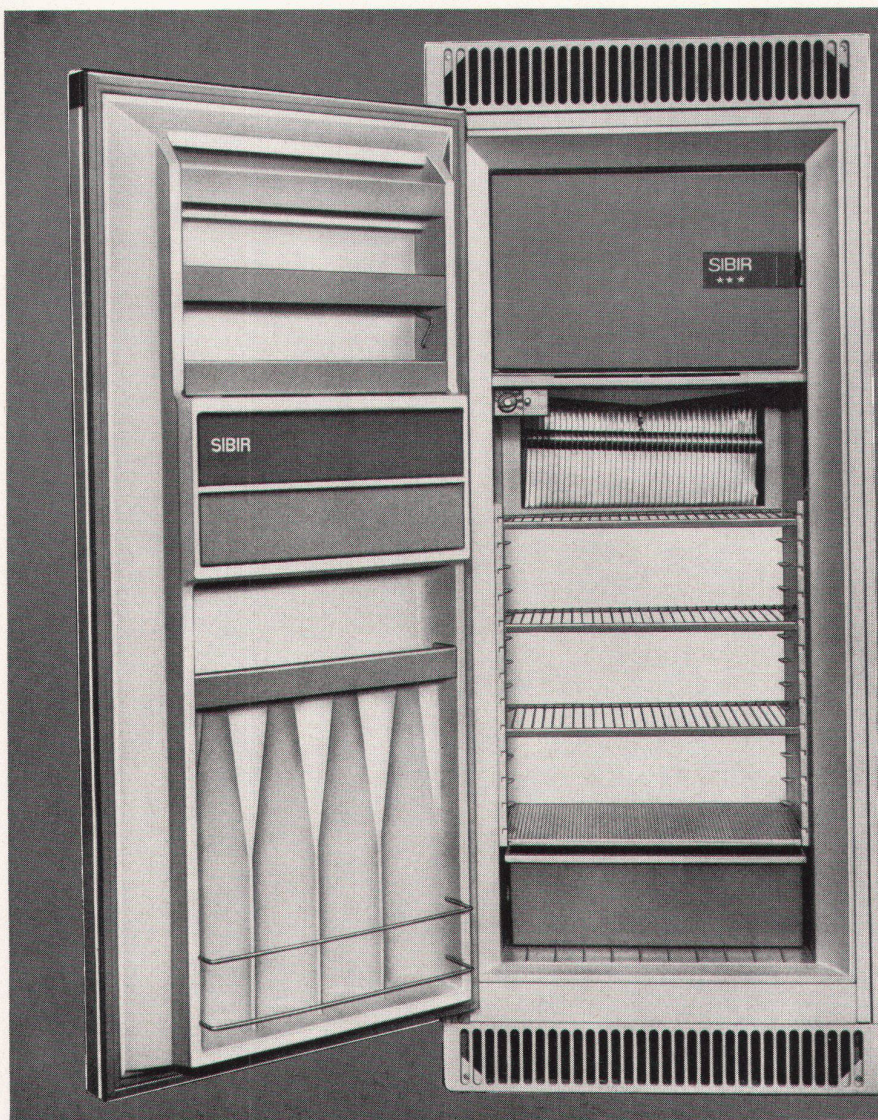

Download PDF: 31.03.2025

ETH-Bibliothek Zürich, E-Periodica, <https://www.e-periodica.ch>

SIBIR

Für jede Wohnungsgröße
ein SIBIR-Einbaumodell

NEU

... der echte
***Zweitemperaturen-
Einbau-Kühlschrank
190 Liter

Der bekannte und bewährte 190-Liter-
***Zweitemperaturen-Kühlschrank mit
dem aussergewöhnlich grossen Tief-
kühlfach von 24 Liter (stets -18°), jetzt
auch als Einbaumodell erhältlich.

Vollautomatische Abtauung, auto-
matische Tropfwasser-Ableitung und
Verdunstung, Magnetband-Türe, kurz,
ein Kühlschrank, seiner Zeit um Jahre
voraus.