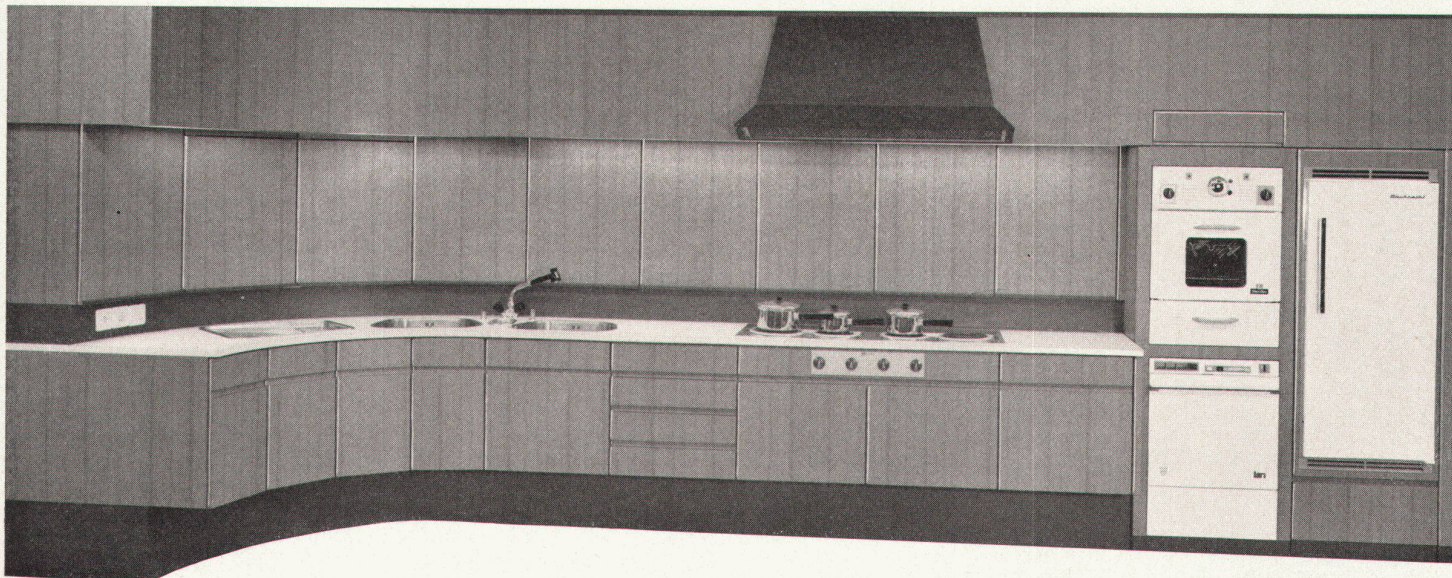

Mit 32 Norm-Elementen in 4 qualitativ und preislich abgestuften Ausführungen bieten wir für jedes Küchenproblem eine optimale Lösung. Verwöhnte verlangen Vorschläge für exklusive Sonderausführungen (siehe Abbildung). – Eine einfache Norm-Küche ist zur Zeit ausgestellt im Le Rêve-Verkaufslokal Zürich, Selnaustraße 15. – Rufen Sie uns unverbindlich!