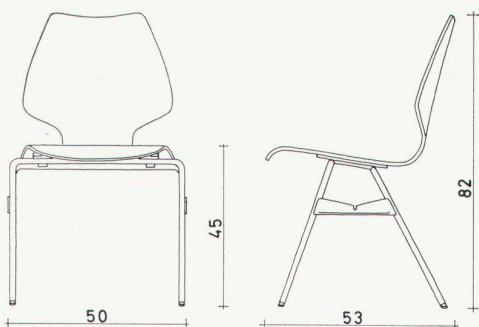

Tel. (051) 24 96 18

Gegründet 1873

**Die Form**

**Die Art**

**Die Qualität**

**Der Preis**

**sehen**

**sitzen**

**kuppeln**

**stapeln**

Modell 4/28 S, Gestell  
Stahlrohr verchromt.  
Kupplungsplatte fest  
mit dem Stuhl verbunden,  
Schale Preßholz

Dank dem neuartigen  
Gestell können Sie  
ohne Hilfsmittel  
beliebig lange Reihen  
zusammenkuppeln.

Entwurf: Kurt Culetto  
Auszeichnung:  
«Die gute Form 1963»

bequem zum Sitzen  
leicht zum Kuppeln  
gut zum Stapeln

**HORGEN-GLARUS**

AG Möbelfabrik  
in Glarus  
Telephon

Horgen-Glarus  
Schweiz  
058 5 20 91