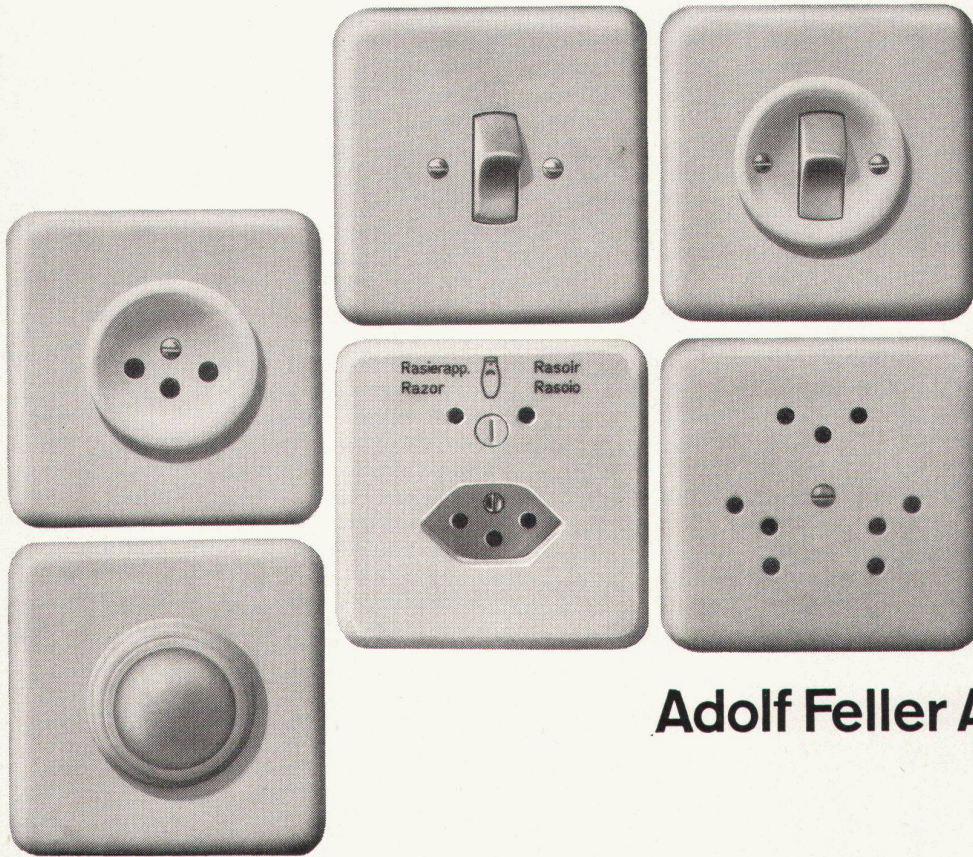

Wippschalter
mit dem bewährten
Silberkontakt-
Schaltssystem,
Steckdosen
10 A 250 V,
Rasiersteckdose,
Dreifachsteckdose
und Signallampe
für Unterputzmontage

Adolf Feller AG Horgen

Pronto