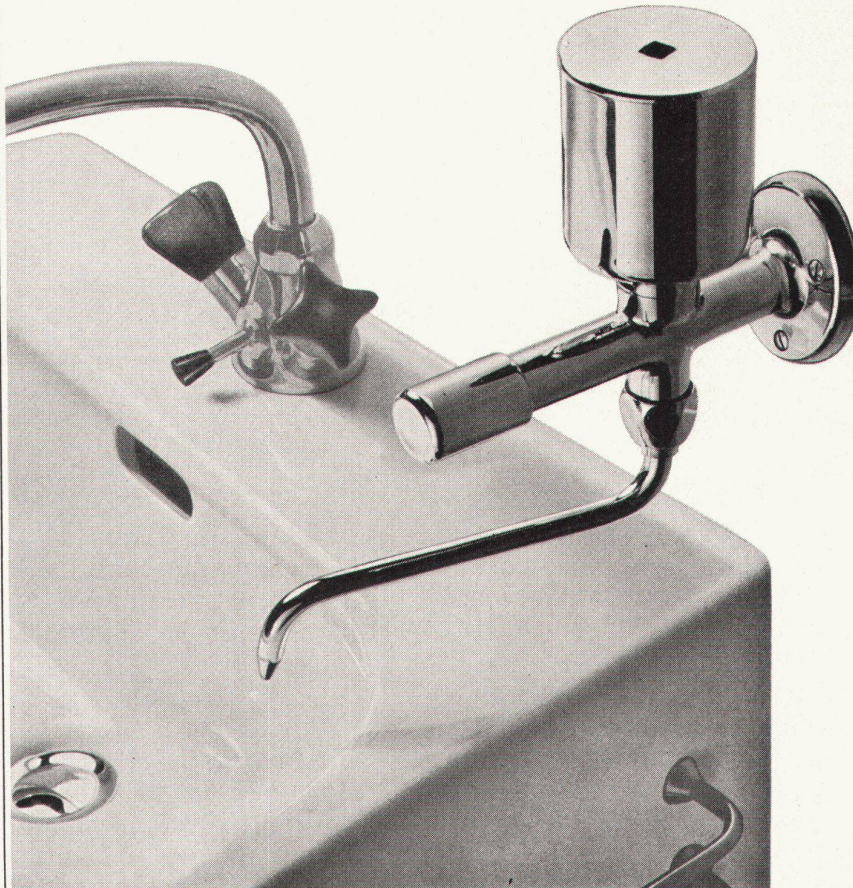

**Seifenspender
Kongress-Pronto
für portionenweise Abgabe
von flüssiger Seife.
Inhalt: 1/4 l
messingverchromt
Deckel abschraubbar ®
Ausführung auch in Plexiglas
Hersteller:
Nyffenegger & Co.
Zürich-Oerlikon
Metallgiesserei
Armaturenfabrik
Telefon 051 / 46 64 77**

**Verkauf durch den
Sanitär-Grosshandel**