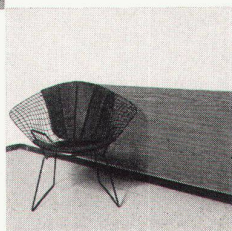

J3

Fest und Freude...
Balkontisch

Spieltisch...
Höhe verstellbar

Sonne und Licht...
Arbeitstisch

wandschonend,
dekorativ

Der «stuma-tisch» ist eine durchdachte Schweizer Konstruktion und auf jedem Balkon und an jeder Wand kinderleicht zu montieren. Die Tischplatte, 140x62 cm, ist absolut stabil; Sie können sich darauf setzen. Der «stuma-tisch» ist in der Höhe verstellbar, und somit eignet er sich für jede Sitzgelegenheit. Er läßt Ihnen volle Bewegungsfreiheit, da er keine Beine hat und mit einem Handgriff abgeklappt werden kann. Das Tischblatt ist mit einer Kellco-Kunstharzplatte beschichtet, die freundlich, hygienisch und unverwüßlich ist.

stuma | — | tisch

Patent angemeldet

Auskunft, Fabrikation und
Verkauf:

Stutz + Co.,
Dietlikerstr. 44
8302 Kloten
Telephon (051) 84 26 70

Preise ab Fr. 146.—
(in diversen Farben)