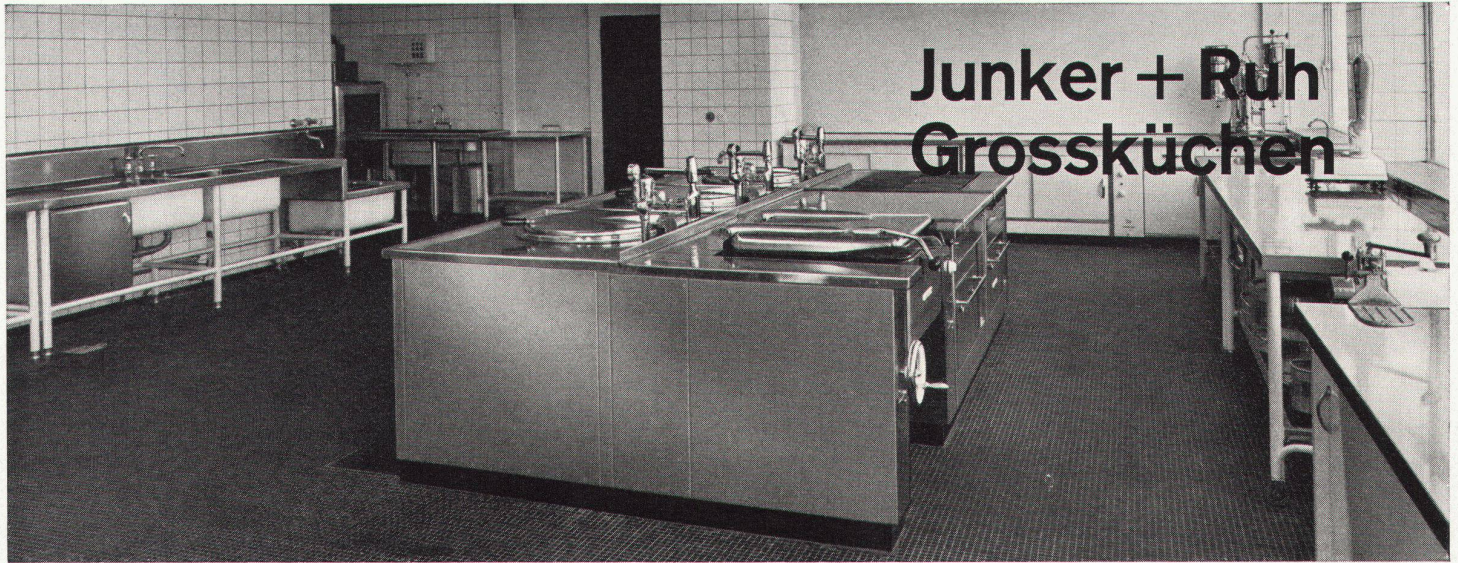

norm®

Junker + Ruh Grossküchen

Sanitas AG
Zürich, Limmatplatz 7
Bern, Effingerstr. 18
St. Gallen, Sternackerstr. 2
Basel, Kannenfeldstr. 22

Junker + Ruh-Grossküchenapparate in Baueinheiten sind preisgünstig und kurzfristig lieferbar. Sie ermöglichen eine individuelle Ausstattung. Wir machen Ihnen gerne Vorschläge und Offerten.