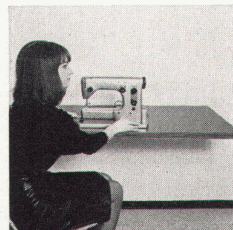

J3

Fest und Freude...
Balkontisch

Spieltisch...
Höhe verstellbar

Sonne und Licht...
Arbeitstisch

wandschonend,
dekorativ

Der «stuma-tisch» ist eine durchdachte Schweizer Konstruktion und auf jedem Balkon und an jeder Wand kinderleicht zu montieren. Die Tischplatte, 140x62 cm, ist absolut stabil; Sie können sich darauf setzen. Der «stuma-tisch» ist in der Höhe verstellbar, und somit eignet er sich für jede Sitzgelegenheit. Er läßt Ihnen volle Bewegungsfreiheit, da er keine Beine hat und mit einem Handgriff abgeklappt werden kann. Das Tischblatt ist mit einer Kellco-Kunstharzplatte beschichtet, die freundlich, hygienisch und unverwüßlich ist.