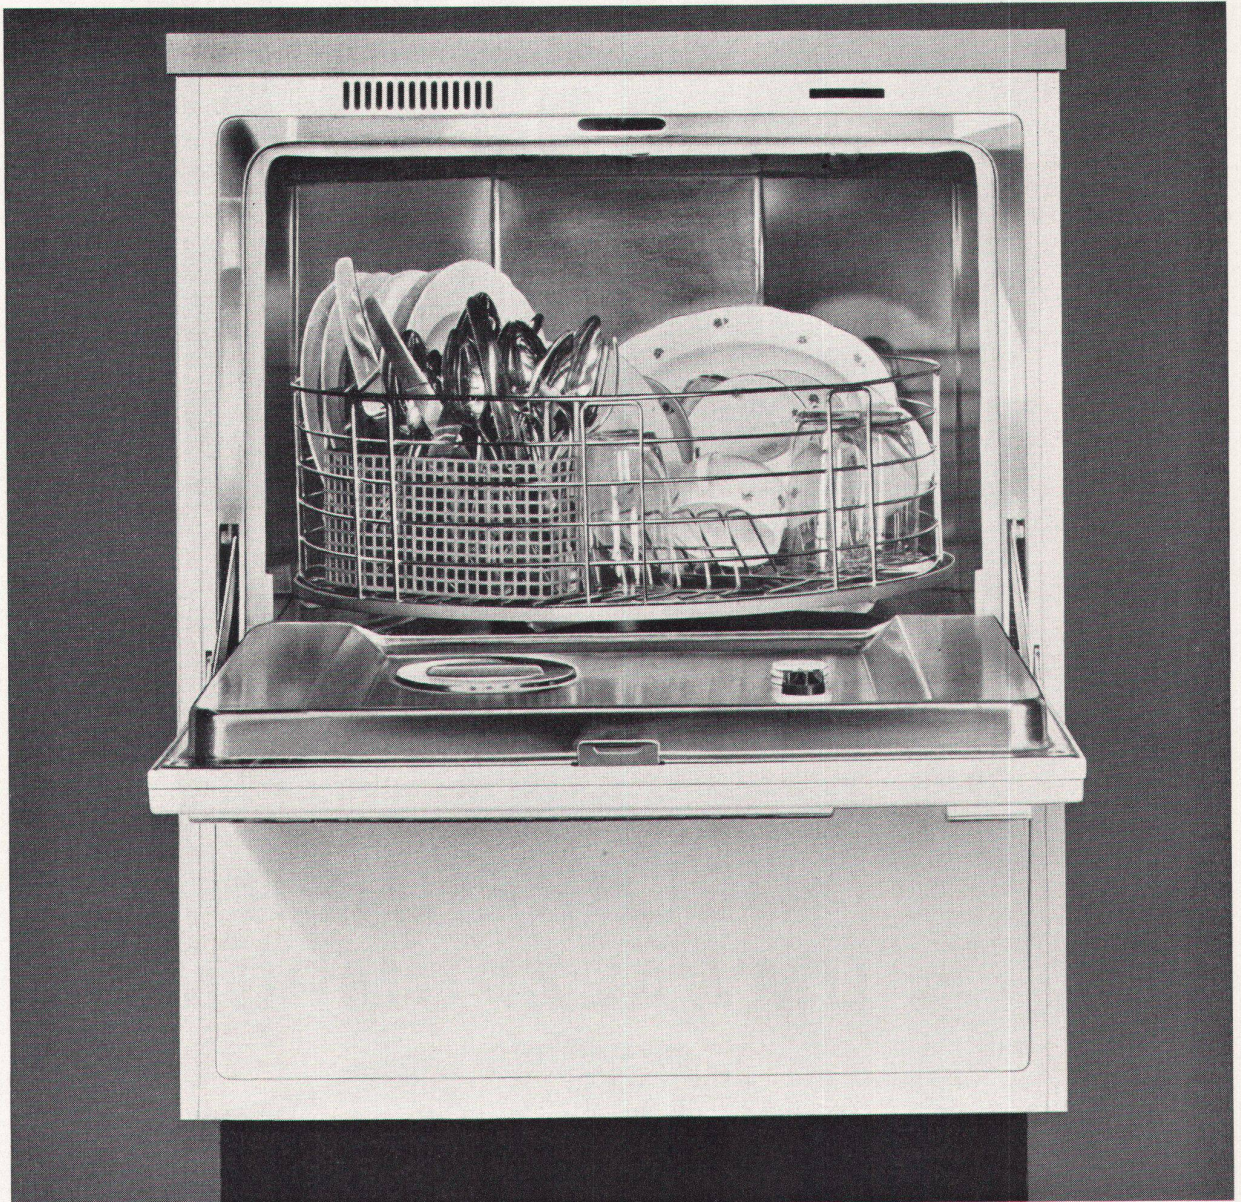

SCHULTHESS-Erfahrung

SCHULTHESS-Qualität

SCHULTHESS-Sicherheit