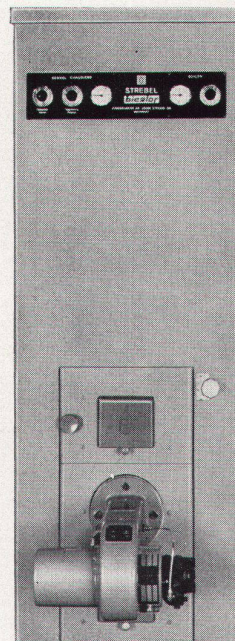

bicalor

STREBELWERK AG
ROTHRIST
Tel. 062 74471