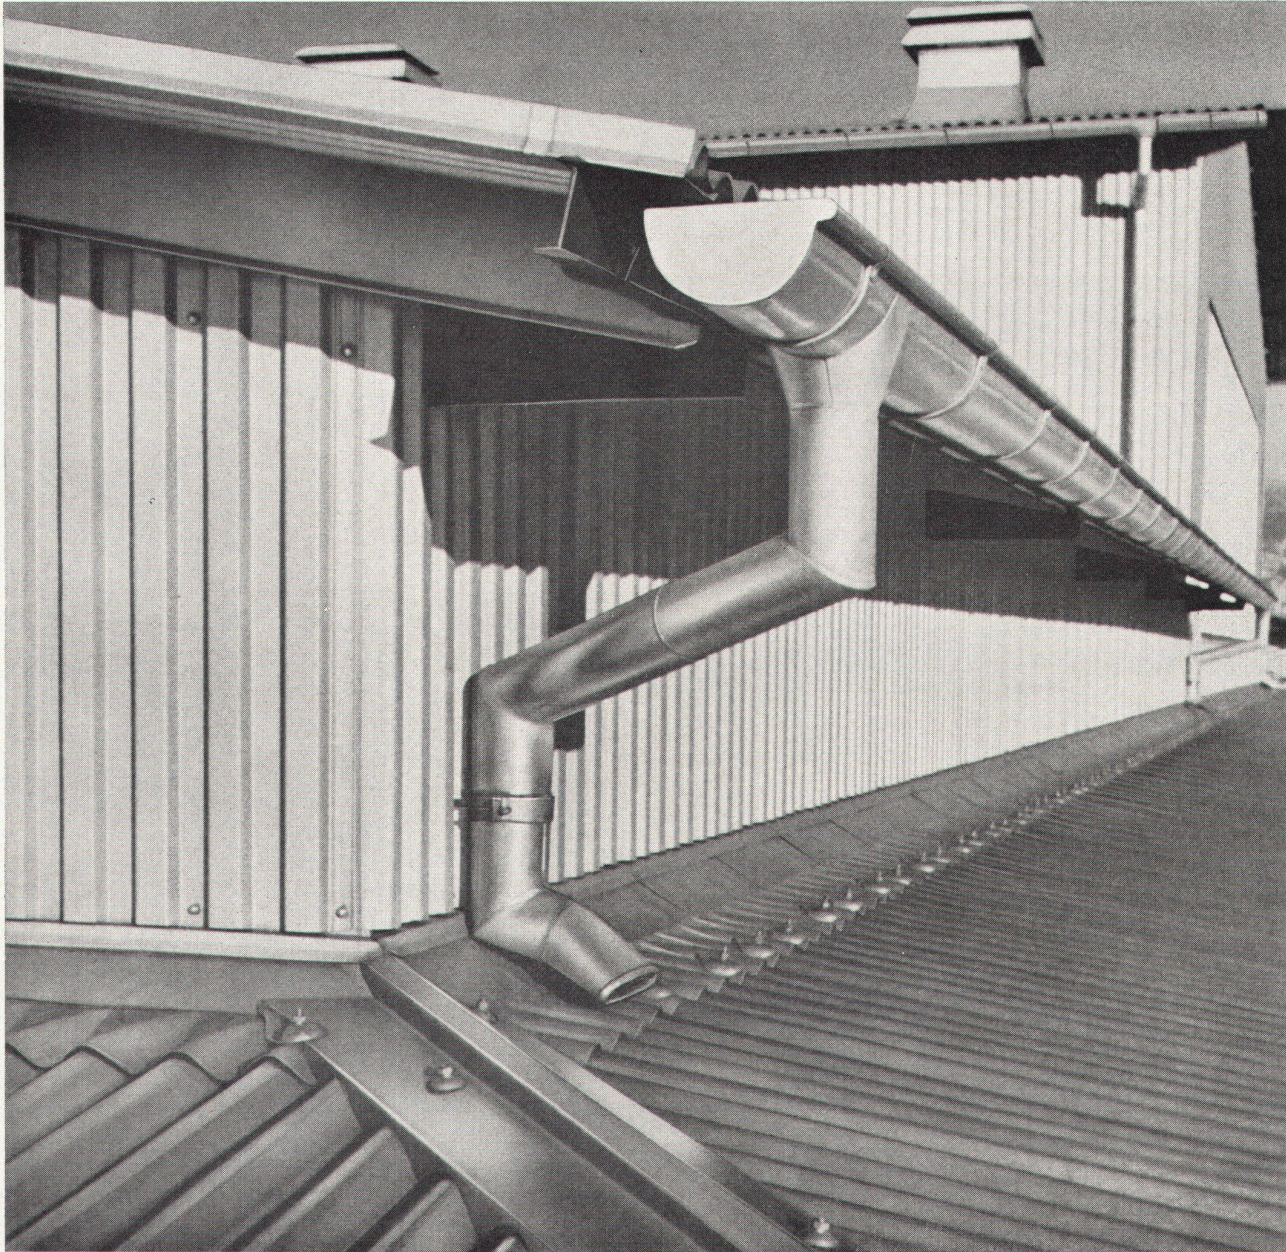

Unbeschränkt wetterbeständig

Aluman-Bleche für Spenglerarbeiten und lange Wellbänder für Dächer und Verkleidungen – blank oder Alucolux farbig einbrennlackiert – sind eine Alusuisse-Spezialität. Alusuisse-Material für die Aussenhaut moderner Industriebauten überdauert Generationen!

Bauen Sie preisgünstig mit Alusuisse-Material und Alusuisse-Beratung!

Schweizerische Aluminium AG

Verkaufsabteilung 8048 Zürich, Tel. 051/54 80 80