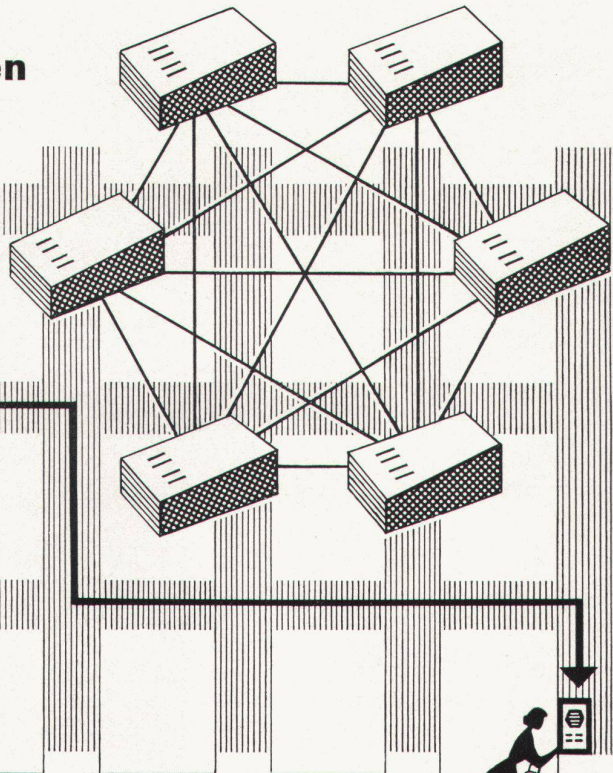

Der Kessel ist besonders leicht montierbar.

**Kunststoff-
Schubladen**

Die leichten und formschönen WEZ-Schubladen schaffen Raum und Ordnung. Dazu sind sie stabil, gut abwaschbar und beständig gegen Säuren. Dank den genormten Gleitschienen ist die Montage an Tischen, Regalen usw. spielend einfach. WEZ fabriziert Schubladen in 3 Normgrößen und 6 Farben. Verlangen Sie Prospekte mit Preisangaben.

WEZ Kunststoffwerk AG 5036 Oberentfelden
Tel. 064 431751

**Türsprechanlagen
Wechselsprechanlagen
für Heim und Büro**

EHS Elektrohandel AG Schaffhausen Tel. 053 / 6 96 36

Nahtlos von Wand zu Wand

TAPIRAMA

Mit Teppichen baut man keine Türme. Aber so hoch, wie Ihr Teppich ragt, wenn Sie ihn eingerollt auf die Kante stellen, so breit liegt er nachher in Ihrer Wohnung. Wenn es ein Tapirama-Teppich ist bis zu 460 cm breit. Das bedeutet: Sie können ihn auch in einem grossen Zimmer nahtlos von Wand zu Wand verlegen. Denn einen