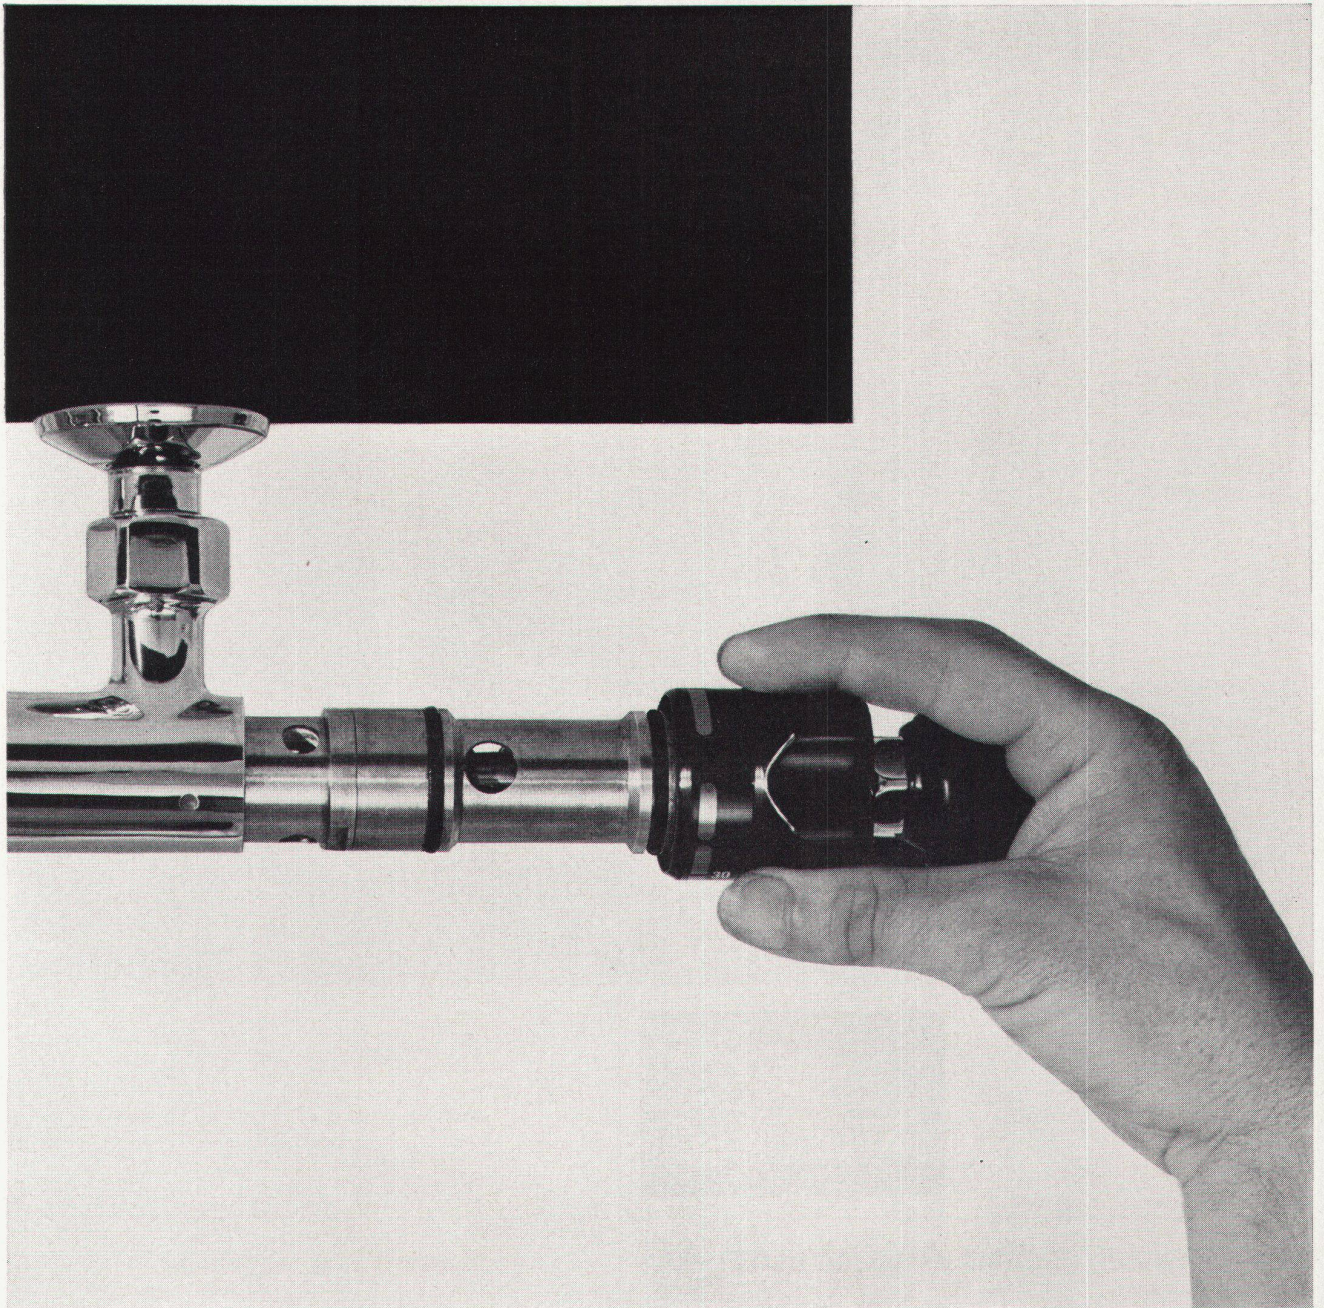

«arwa-therm» Misch-automaten

Weitere grosse Vorteile des «arwa-therm» Mischautomaten:

Der Anschluss erfolgt wie eine Normalbatterie, eine Verteuerung der Installation wird somit vermieden.

Da die gewünschte Temperatur vom Automaten selbständig einreguliert wird, ergibt sich eine grosse Warmwasser-Ersparnis.

Beim Ausbleiben des Kaltwasser-Zuflusses wird der Heisswasser-Zufluss automatisch unterbunden, so dass keine Verbrühungsgefahr entsteht.

Der «arwa-therm» Mischautomat ist wie alle Arwa-Armaturen durch eine

schöne und zweckmässige Form, die ein leichtes Sauberhalten ermöglicht, gekennzeichnet.

Armaturenfabrik
Wallisellen AG
Neue Winterthurerstrasse 120
Wallisellen
Telephon 051 9331 77