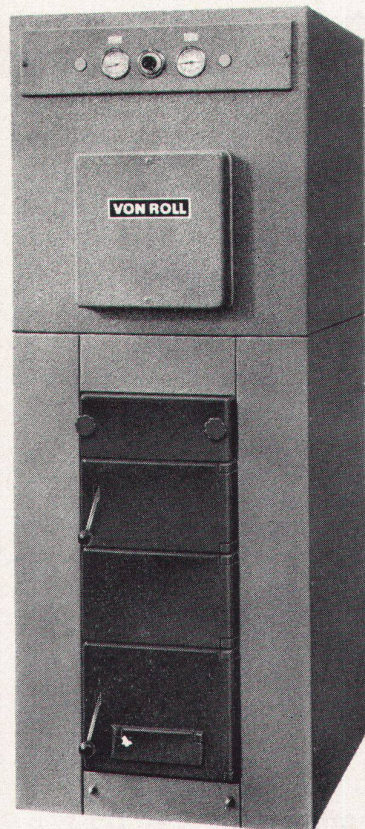

Welcher Heizkessel kann das von sich sagen?

Der VON ROLL Kombi-Kessel

Typ V-Rt-0S

für Leistungen
von 15 000–40 000 kcal/h

VON ROLL AG.

Werk Klus, 4710 Klus

Allein schon seine Herkunft verbürgt Qualität.

Und dass er **Wärme im Nu** und **Warmwasser in Fülle** spendet, versteht sich von selbst. Seine Warmwasserbereitung ist besonders wirtschaftlich. Er ist vorzüglich isoliert und im Betrieb geräuscharm.