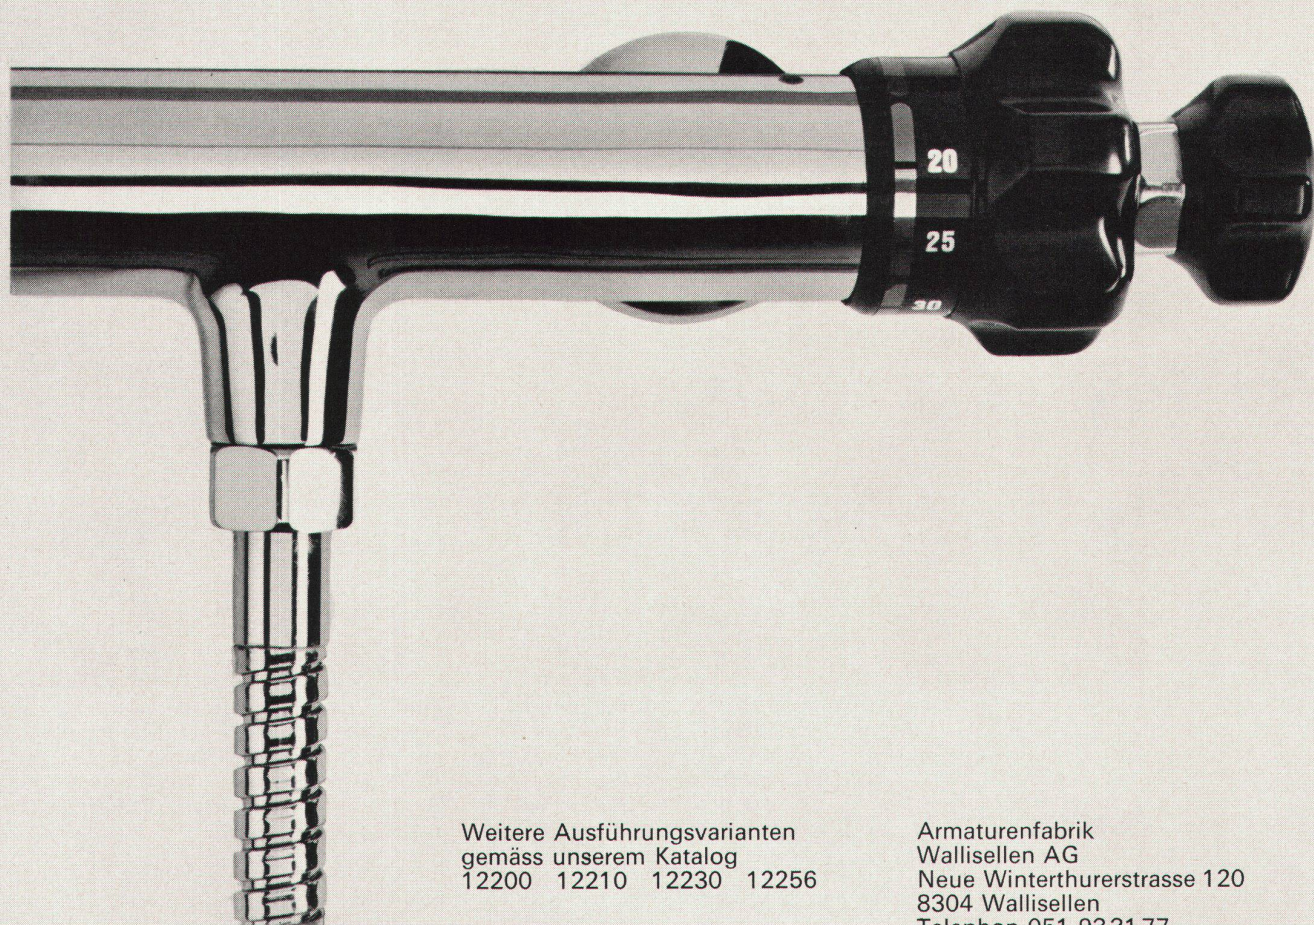

arwa

Neue «arwa»-Ideen bringen praktischen Fortschritt und niedrige Betriebskosten.

Die neue Idee, den gesamten Steuermechanismus auf einfachste Weise vom Armaturenkörper trennen zu können, ist heute bei allen «arwa-therm»-Armaturen durch die Konstruktion des auswechselbaren Steuereinsatzes realisiert.

Der praktische Fortschritt wirkt sich in einer weiteren Verbesserung der Funktionstüchtigkeit und in einer wesentlichen Vereinfachung im Unterhalt aus.

Im speziellen hat die neue Idee den Bau einer noch zweckmässigeren und formschöneren Duschenbatterie ermöglicht, welche die Ausführung mit Schwenkauslauf ersetzt.

Und das Entscheidende: Die genannten praktischen Vorteile kosten weniger. Neben einer Verbilligung des «arwa-therm»-Unterhalts im allgemeinen ist es uns möglich, die neue Duschenbatterie zu einem tieferen Preis anzubieten.

Duschenbatterien

12256

12260

Weitere Ausführungsvarianten
gemäss unserem Katalog
12200 12210 12230 12256

Armaturenfabrik
Wallisellen AG
Neue Winterthurerstrasse 120
8304 Wallisellen
Telephon 051 9331 77