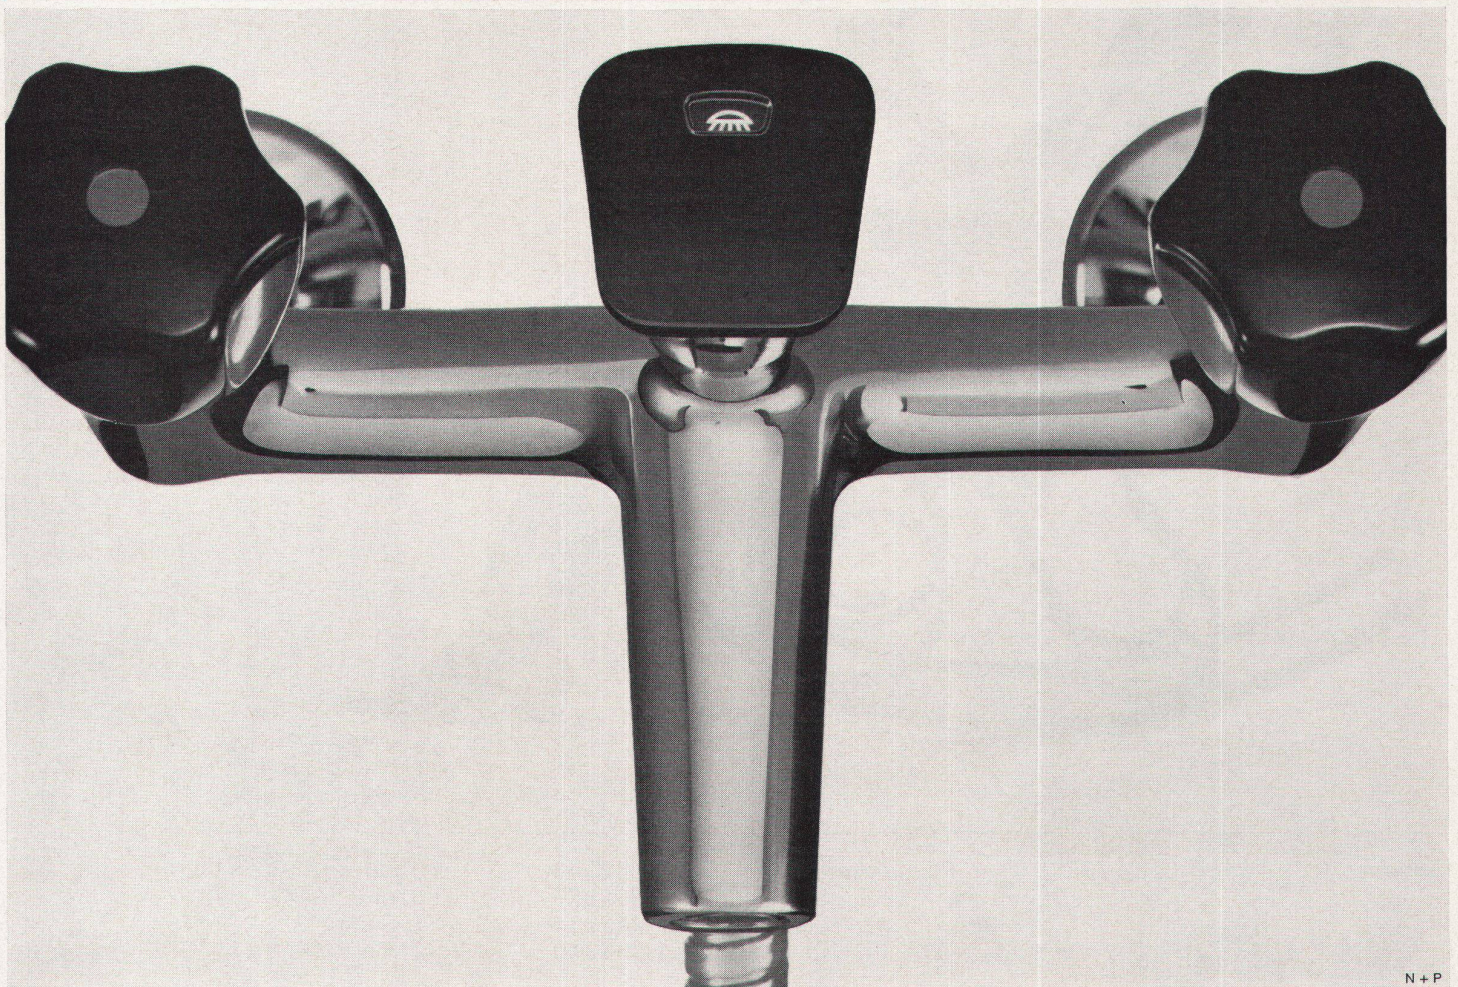

KWC-Armaturen sind wegweisend und am Fortschritt auf dem Gebiet der Sanitär- und Heizungsarmaturen massgeblich beteiligt. KWC stellt Ihnen hier eine weitere Neu-Entwicklung vor, die nach strengsten Massstäben in intensiven Versuchen erprobt und perfektioniert wurde.

Aktiengesellschaft Karrer, Weber & Cie.
Armaturenfabrik – Metallgiesserei –
Warmpresswerk
5726 Unterkulm AG, Telefon 064/461144

**Neu:
der «narrensichere» Umstellknopf
für Brause oder Bad!**

Ein Blick auf den neuen KWC-Patentknopf... und Sie wissen genau, ob die Badebatterie auf Brause oder Bad eingestellt ist. Ob Schweizer oder Inder, die beiden Symbole für Brause * und Bad ** sind international verständlich (sogar für einen Analphabeten); ein Verwechseln ist ausgeschlossen. Das Umstellen erfolgt durch ein leichtes Herausziehen oder Herunterdrücken des handlichen Kunststoffknopfes.

Damit bieten Ihnen KWC-Badebatterien neben den Vorteilen ihrer hervorragenden Qualität und rationalen Montage – (Sie kennen doch die neuartigen KWC-Badebatterien für Montage an jeden Installationsblock?) – ein weiteres überzeugendes Verkaufsargument. Verlangen Sie Prospekte.

* = Brause   ** = Bad

Aktiengesellschaft Karrer, Weber & Cie., 5726 Unterkulm
Armaturenfabrik – Metallgiesserei – Warmpresswerk
Tel. (064) 46 11 44, Telex 6 81 86 – Büros in Zürich und Basel