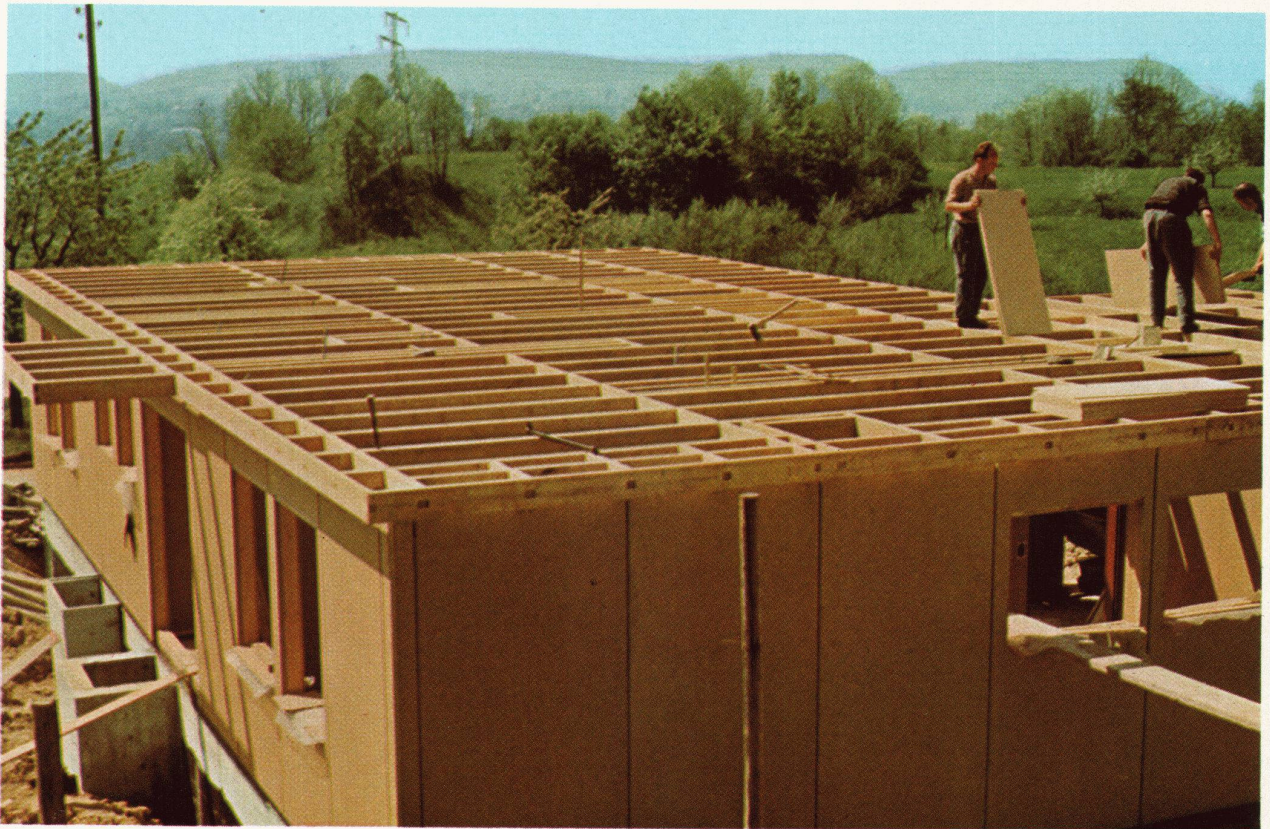

das normierte Bauelement

Neue Möglichkeiten:
Individuelles Bauen mit normierten
Bauelementen im Raster-system

Vorfabrizierte Griso-dur-Bauelemente sind hergestellt unter Verwendung der bewährten Grisotex-Isolier- und -Hartplatten. Sinnvolle und einfache Konstruktion der Elemente ermöglicht dem Bau-schreiner und Zimmermann ohne besondere Ausbildung eine schnelle und einfache Montage und erlaubt dem Planer individuelle Gestaltung. Die absolut trockene Bauweise erlaubt ein sofortiges Einziehen nach Erstellung des Rohbaues und hilft dank der rationel-len Montage die Baukosten senken.

Holzindustrie AG
9430 St.Margrethen SG