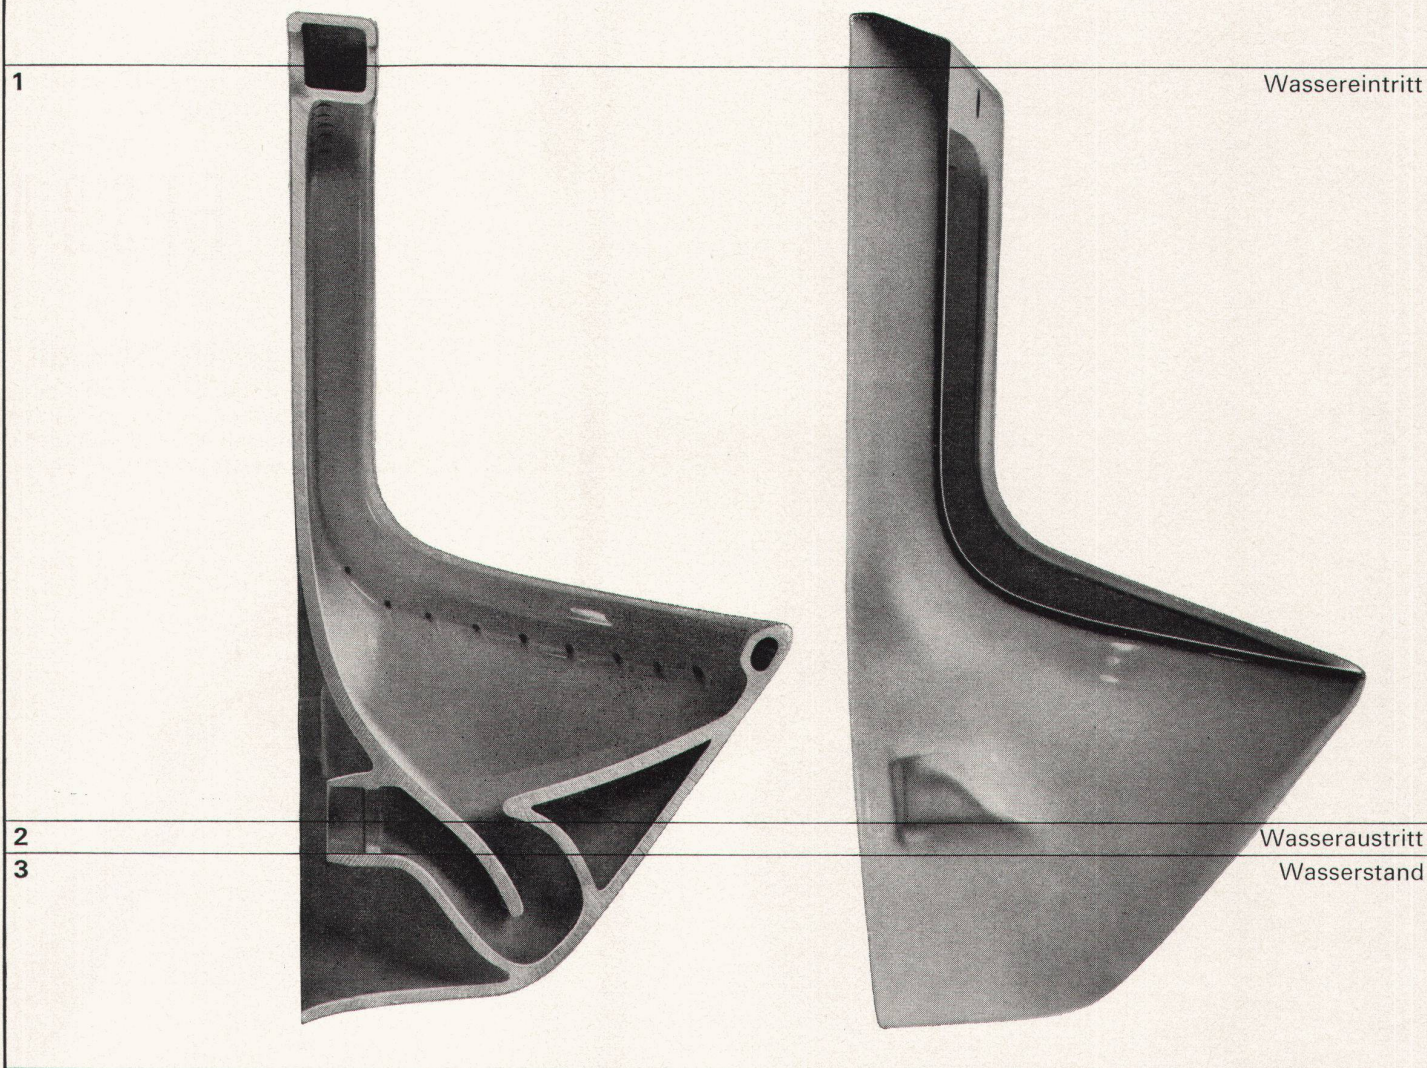

Ihre nächste Bezugsquelle nennen wir Ihnen gerne

Christian Fischbacher Co., 9001 St. Gallen
Christian Fischbacher & Co., D-5600 Wuppertal-Elberfeld

3 x verdeckt

Schnabelpissoir No. 755 Laufen

Die wesentlichsten Vorteile:
 verdeckter Wasserein- und -austritt, verdeckter Wasserstand.
 Dazu kommen: einfache Montage, verbesserte Spülwirkung.
 Und vor allem die neue, gefällige Form,
 harmonisch ergänzt durch die neue Trennwand.
 Lieferung über den Sanitär-grosshandel.