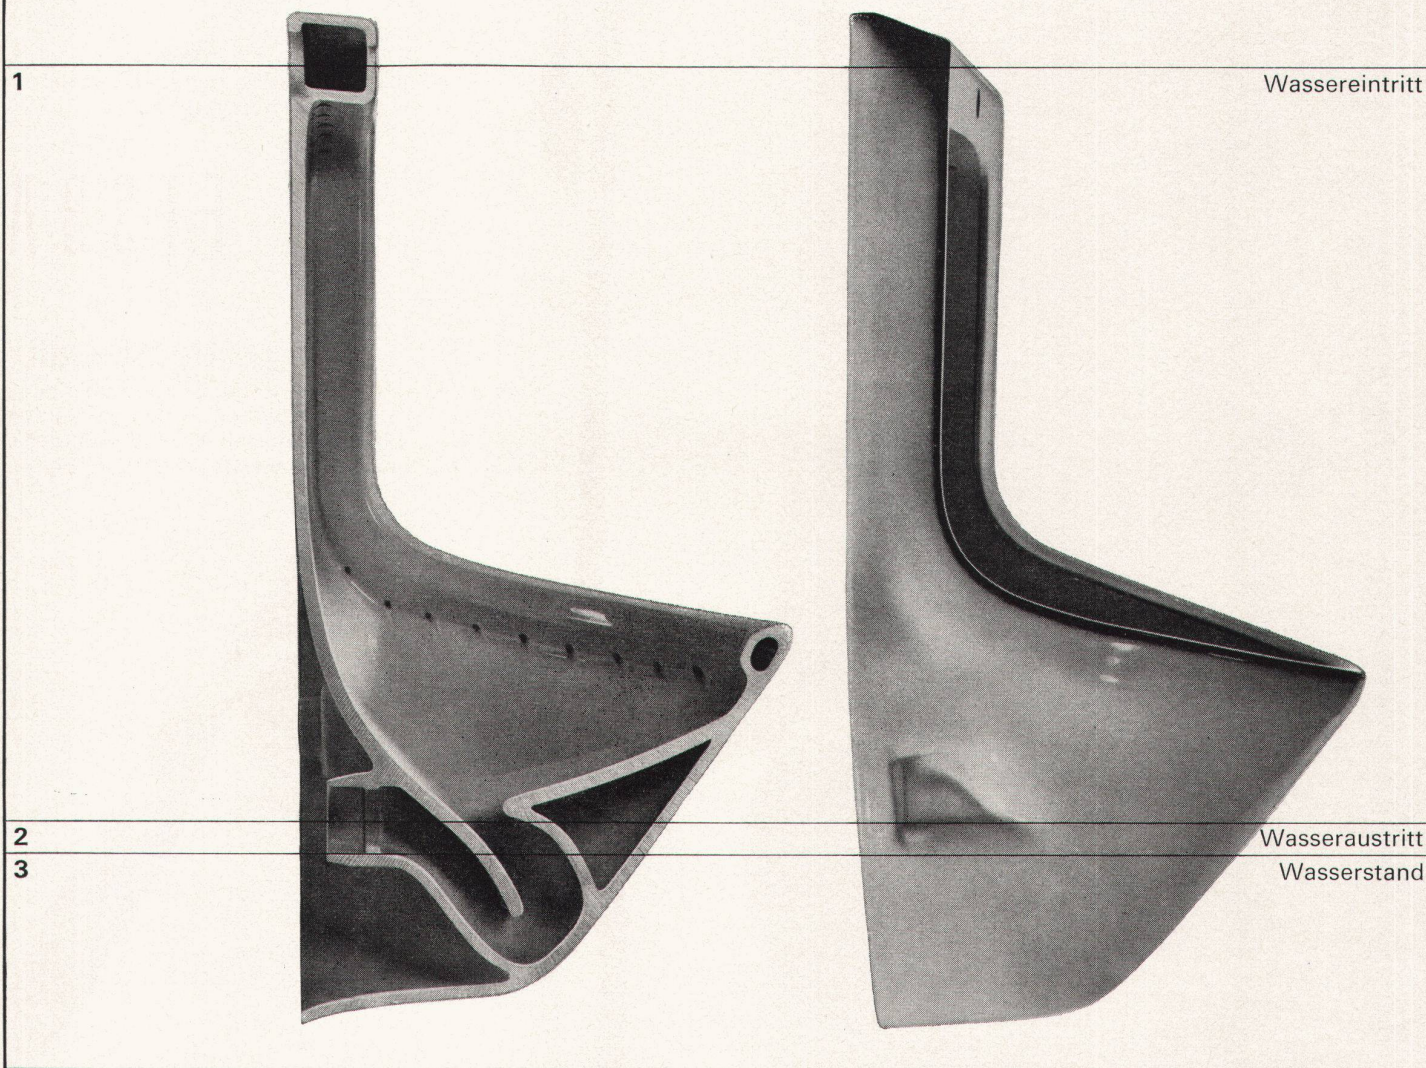

Ihre nächste Bezugsquelle nennen wir Ihnen gerne

Christian Fischbacher Co., 9001 St. Gallen
Christian Fischbacher & Co., D-5600 Wuppertal-Elberfeld

3 x verdeckt

Schnabelpissoir No. 755 Laufen

Die wesentlichsten Vorteile:
verdeckter Wasserein- und -austritt, verdeckter Wasserstand.
Dazu kommen: einfache Montage, verbesserte Spülwirkung.
Und vor allem die neue, gefällige Form,
harmonisch ergänzt durch die neue Trennwand.
Lieferung über den Sanitär-grosshandel.