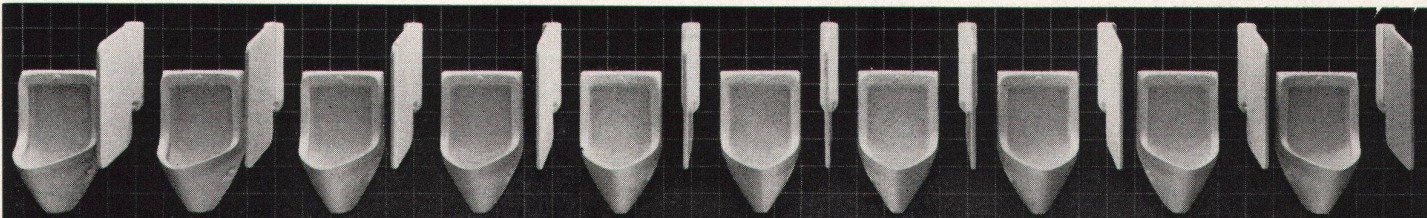

Ihre nächste Bezugsquelle nennen wir Ihnen gerne

Christian Fischbacher Co., 9001 St. Gallen
Christian Fischbacher & Co., D-5600 Wuppertal-Elberfeld

3 x verdeckt

Schnabelpissoir No. 755 Laufen

Die wesentlichsten Vorteile:
 verdeckter Wasserein- und -austritt, verdeckter Wasserstand.
 Dazu kommen: einfache Montage, verbesserte Spülwirkung.
 Und vor allem die neue, gefällige Form,
 harmonisch ergänzt durch die neue Trennwand.
 Lieferung über den Sanitär-grosshandel.