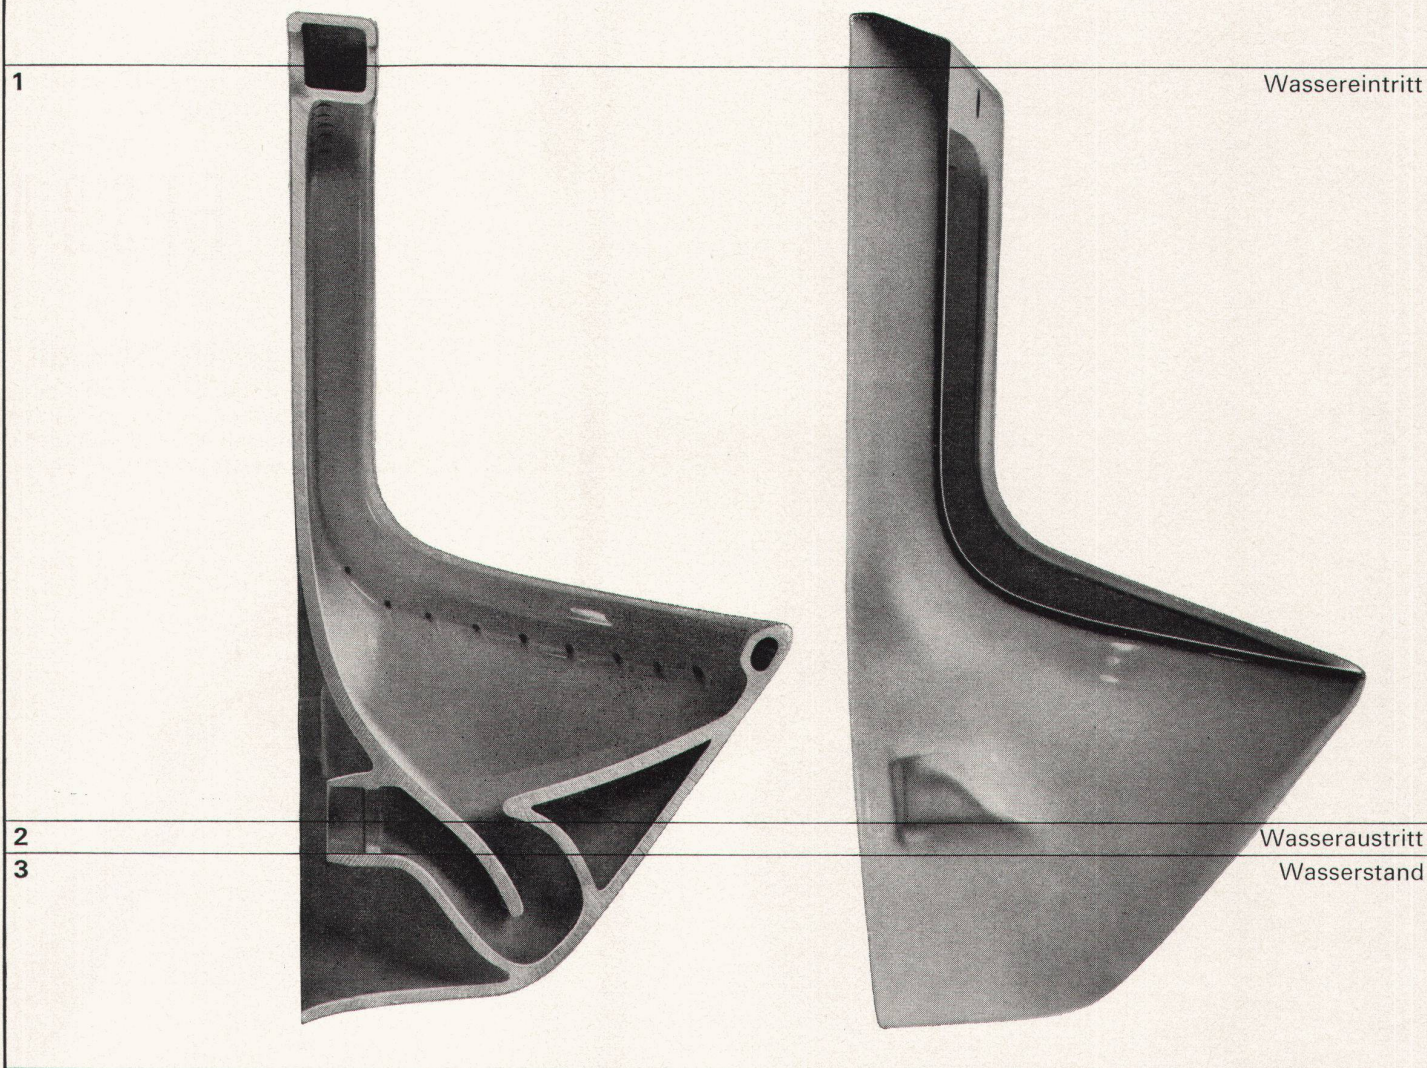

Schnabelpissoir No. 755 Laufen

Die wesentlichsten Vorteile:
verdeckter Wasserein- und -austritt, verdeckter Wasserstand.
Dazu kommen: einfache Montage, verbesserte Spülwirkung.
Und vor allem die neue, gefällige Form,
harmonisch ergänzt durch die neue Trennwand.
Lieferung über den Sanitär-grosshandel.

Laufen

AG für Keramische Industrie Laufen, 4242 Laufen