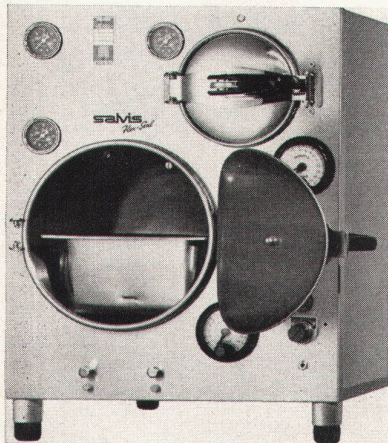

Reussbühl-Luzern

SALVIS

SALVIS fabriziert

Küchenapparate modernster Ausführung und hoher Leistungsfähigkeit

- Elektro- und Gasherde
- Backöfen
- Bratpfannen
- Kippkessel (infrarot, Elektrodampf oder Heisswasser / Fremddampf beheizt)
- Wärmeschränke
- Elektrodampfstandkessel
- Druckkochapparate mit kubischem Innenkessel für «Gastronorm»-Einsätze (Elektrodampf oder Heisswasser / Fremddampf beheizt)

SALVIS plant

Grossküchen für Gemeinschaftsverpflegung

Salvis Flex-Seal Speed Cooker
Vollautomatischer Kochprozess
Gemüse, Fisch, Geflügel
250-1000 Portionen pro Stunde