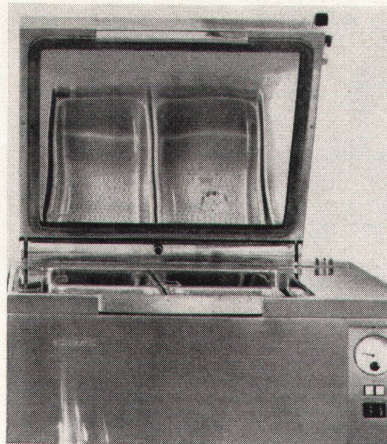

SALVIS übernimmt

als Generalunternehmer Planung und Ausrüstung von Grossküchen, Einbau von Apparaten eigener Produktion und Zulieferung von Fremdfabrikaten, um rationelle, preisgünstige Lösungen zu finden und die Bauführung zu erleichtern.

SALVIS AG, Fabrik elektrischer Apparate und Anlagen
6015 Reussbühl-Luzern
Tel. (041) 5 21 51