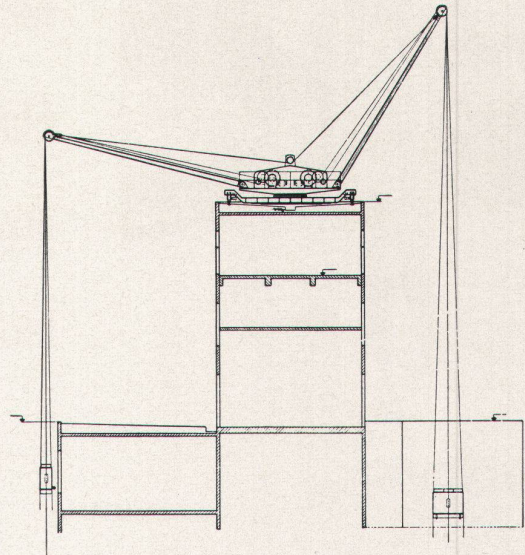

Phoenix-Rheinrohr AG
Thysenhaus Düsseldorf
Außenbefahreinrichtung