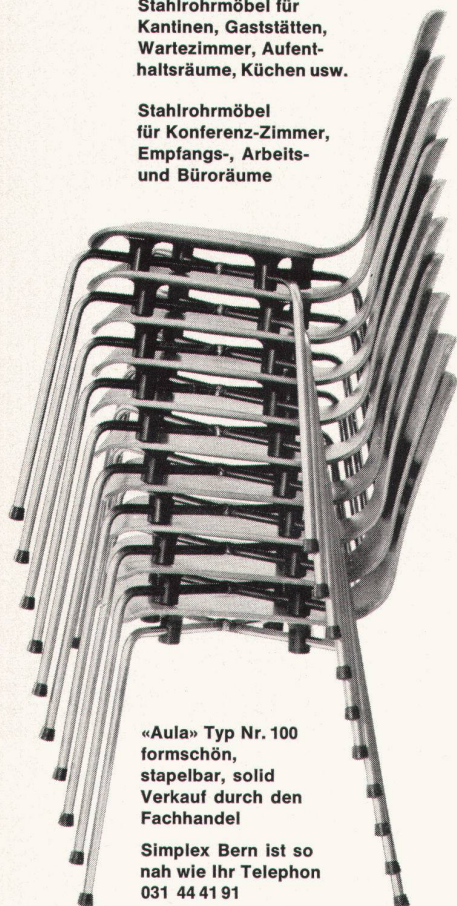

Fabrikant:
B. Rampinelli-Schwarz
Egelgasse 31, 3000 Bern
Telephon 031 44 41 91

Stahlrohrmöbel für
Kantinen, Gaststätten,
Wartezimmer, Aufent-
haltsräume, Küchen usw.

Stahlrohrmöbel
für Konferenz-Zimmer,
Empfangs-, Arbeits-
und Büroräume