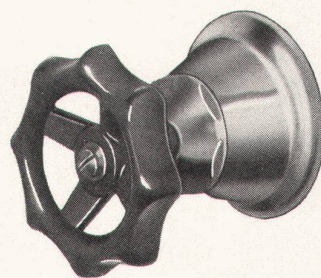

Fabrikant:
B. Rampinelli-Schwarz
Egelgasse 31, 3000 Bern
Telephon 031 44 41 91

Stahlrohrmöbel für
Kantinen, Gaststätten,
Wartezimmer, Aufent-
haltsräume, Küchen usw.

Stahlrohrmöbel
für Konferenz-Zimmer,
Empfangs-, Arbeits-
und Büroräume

«Aula» Typ Nr. 100
formschön,
stapelbar, solid
Verkauf durch den
Fachhandel

Simplex Bern ist so
nah wie Ihr Telephon
031 44 41 91

Nussbaum Hof- und Gartenventil

Eine
praktische
Neuheit

4632 H

welche in jedem Neubau
mit Hof oder Gartenan-
lage Verwendung findet