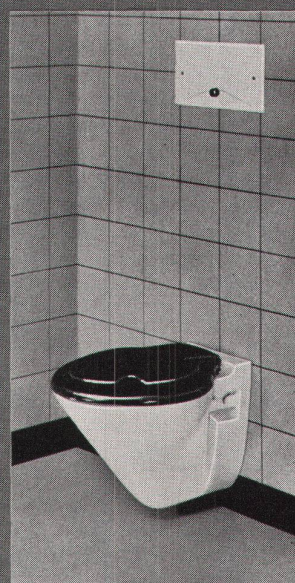

GEBERIT-PVC-Spülkasten: betriebssicher, geräuscharm, unverwüstlich!

GEBERIT+

GEBERIT-PVC-Spülkasten Nr. 10.000 mit Spülbogen 2" x 1 1/2", 28 x 21 cm, für am Boden befestigtes Klosett

GEBERIT+

GEBERELLA-PVC-Spülkasten Nr. 18.000 weiss oder farbig, Deckel schwarz, Kastenboden mit Befestigungsgarnitur, Spülrohrbogen, Sitz- und Bodenbefestigung Nr. 48.900, passend zu GEBERELLA-Klosett.

GEBERIT+

GEBERIT-PVC-Spülkasten Nr. 10.000, mit Spülrohr 2" x 1 1/2", Länge 70 x 22 cm, Nr. 44.020 für am Boden befestigtes Klosett

GEBERIT+

GEBERIT-PVC-Spülkasten für Wandeinbau Nr. 15.000, mit Anschlussgarnitur Nr. 49.300 für an der Wand befestigtes Klosett