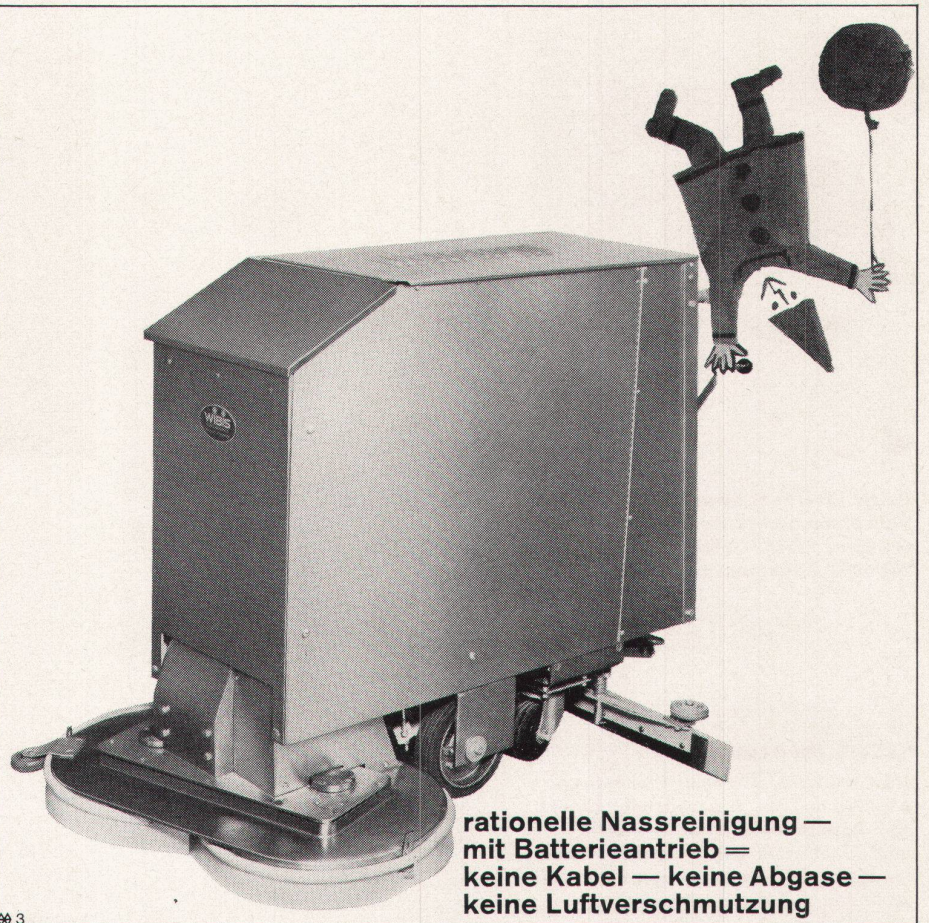

rationelle Nassreinigung —
mit Batterieantrieb =
keine Kabel — keine Abgase —
keine Luftverschmutzung