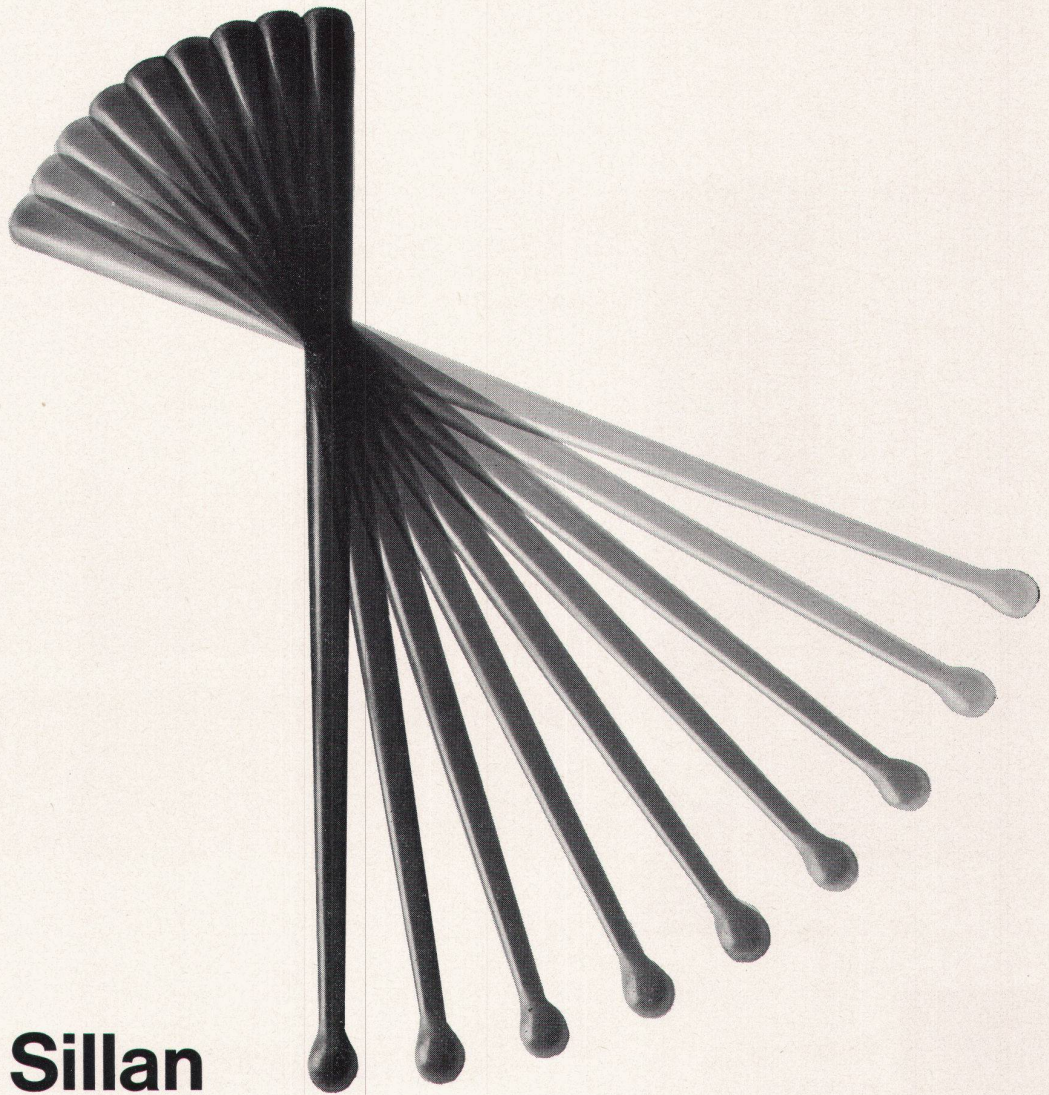

Sillan

der Schallschutz par excellence!

Sillan-Steinwolle ist das Schallschutzmaterial mit enormer Schallschluckfähigkeit und Dämmwirkung. Außerdem ist Sillan ein hochwertiges thermisches Isoliermaterial und dabei unbrennbar, fäulnisfest und völlig beständig gegen Feuchtigkeit und chemische Einflüsse.