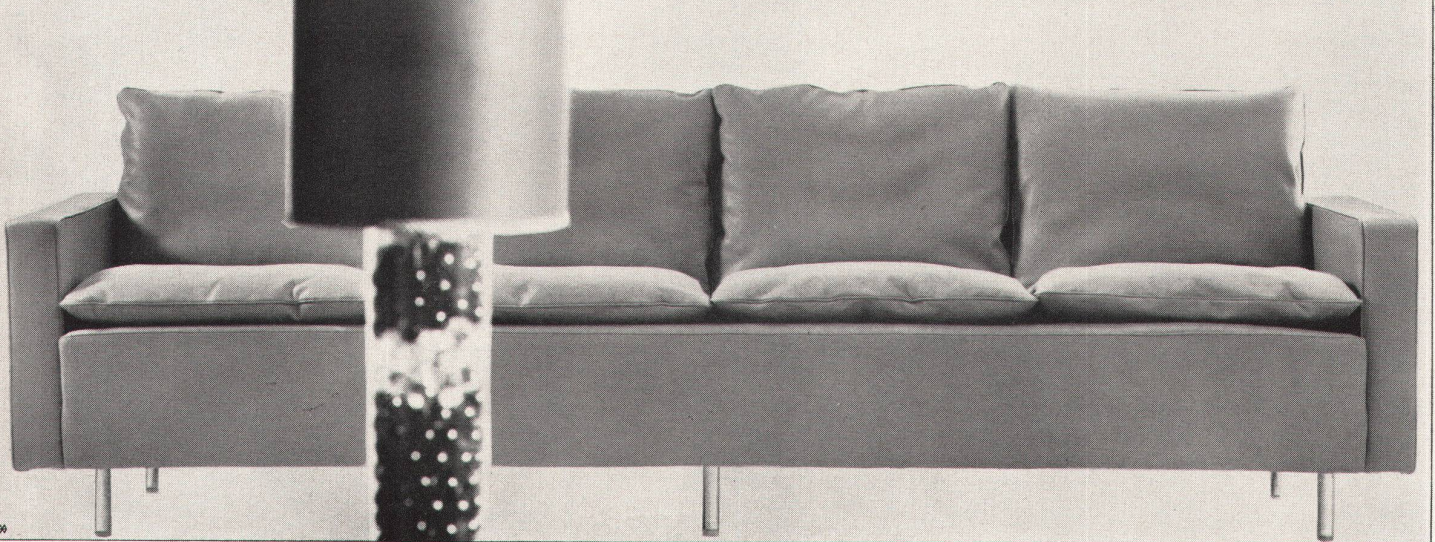

Sichtbare Schönheit

Hugo Peters SWB stellt vor:
Modell E. Burgdorfer VSI
Das Leder-Sofa das Ihrem Heim
Grosszügigkeit und eine ganz
persönliche Note gibt.

Mit separaten Daunen-Kissen 2-, 3-
und 4-teilig mit Stahlfüssen.
Hugo Peters SWB Innenausbau
Ausstellung Bellevuehaus
Limmatquai Zürich 1 Tel. 051/24 73 79